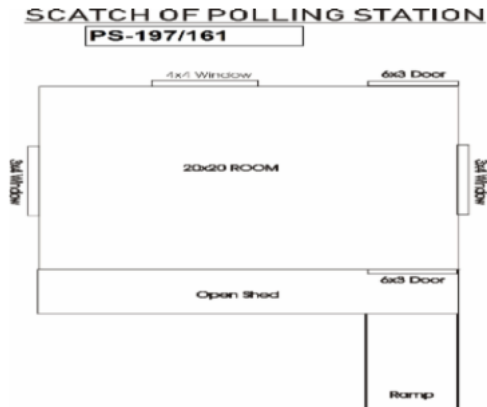

নির্বাচক নিবন্ধন আধিকারিকের স্বাক্ষর

Nazri Naksha

Google Map View

Polling Station Building Front View

Polling Station Front View

Cad View

Key MAP View

1 নাম : সুজলা খাঁড়া স্বামীর নাম: সুধান্য খাঁড়া বাড়ির নং : n0001 বয়স : 60 লিঙ্গ : মহিলা	YPW2503704 ফটো উপলব্ধ	2 নাম : সুসিতা খাঁড়া পিতার নাম: অরবিন্দ খাঁড়া বাড়ির নং : 2 বয়স : 27 লিঙ্গ : মহিলা	YPW2132207 ফটো উপলব্ধ	3 নাম : শ্রীমন্ত খাঁড়া পিতার নাম: সুধান্য খাঁড়া বাড়ির নং : n0001 বয়স : 43 লিঙ্গ : পুরুষ	CKX2283786 ফটো উপলব্ধ
4 নাম : চৈতালী খাঁড়া স্বামীর নাম: শ্রীমন্ত খাঁড়া বাড়ির নং : n0001 বয়স : 35 লিঙ্গ : মহিলা	YPW1491596 ফটো উপলব্ধ	5 নাম : অরবিন্দ খাঁড়া পিতার নাম: যামিনী খাঁড়া বাড়ির নং : n0002 বয়স : 56 লিঙ্গ : পুরুষ	WB/27/191/450751 ফটো উপলব্ধ	6 নাম : মনসা খাঁড়া স্বামীর নাম: অরবিন্দ খাঁড়া বাড়ির নং : n0002 বয়স : 53 লিঙ্গ : মহিলা	WB/27/191/450509 ফটো উপলব্ধ
7 নাম : রবীন্দ্রনাথ খাঁড়া পিতার নাম: যামিনী খাঁড়া বাড়ির নং : n0003 বয়স : 61 লিঙ্গ : পুরুষ	WB/27/191/450333 ফটো উপলব্ধ	8 নাম : প্রতিমা খাঁড়া স্বামীর নাম: রবীন্দ্রনাথ খাঁড়া বাড়ির নং : n0003 বয়স : 56 লিঙ্গ : মহিলা	WB/27/191/450507 ফটো উপলব্ধ	9 নাম : রতন দাস পিতার নাম: রঞ্জন দাস বাড়ির নং : n0004 বয়স : 59 লিঙ্গ : পুরুষ	WB/27/191/450447 ফটো উপলব্ধ
10 নাম : ছবি দাস স্বামীর নাম: রতন দাস বাড়ির নং : n0004 বয়স : 53 লিঙ্গ : মহিলা	WB/27/191/450111 ফটো উপলব্ধ	11 নাম : রাজু দাস পিতার নাম: রতন দাস বাড়ির নং : n0004 বয়স : 36 লিঙ্গ : পুরুষ	YPW0713339 ফটো উপলব্ধ	12 নাম : সুমিত্রা দাস স্বামীর নাম: বিশ্বনাথ দাস বাড়ির নং : n0009 বয়স : 61 লিঙ্গ : মহিলা	WB/27/191/450289 ফটো উপলব্ধ
13 নাম : দেবশীষ দাস পিতার নাম: বিশ্বনাথ দাস বাড়ির নং : 9 বয়স : 39 লিঙ্গ : পুরুষ	CKX2751261 ফটো উপলব্ধ	14 নাম : ভারতী দাস স্বামীর নাম: রাজু দাস বাড়ির নং : n0004 বয়স : 28 লিঙ্গ : মহিলা	YPW2045169 ফটো উপলব্ধ	15 নাম : বিশ্বনাথ দাস পিতার নাম: গোবর্দ্ধন দাস বাড়ির নং : n0009 বয়স : 69 লিঙ্গ : পুরুষ	YPW2508711 ফটো উপলব্ধ
16 নাম : শম্পা দাস স্বামীর নাম: দেবশীষ দাস বাড়ির নং : n0009 বয়স : 37 লিঙ্গ : মহিলা	YPW1667427 ফটো উপলব্ধ	17 নাম : অলি সাউ স্বামীর নাম: কিশোর সাউ বাড়ির নং : এন0005 বয়স : 27 লিঙ্গ : মহিলা	YPW2602027 ফটো উপলব্ধ	18 নাম : নমিতা সাউ স্বামীর নাম: রাজু সাউ বাড়ির নং : n0005 বয়স : 53 লিঙ্গ : মহিলা	WB/27/191/450041 ফটো উপলব্ধ
19 নাম : কিশোর সাউ পিতার নাম: রাজু সাউ বাড়ির নং : 5 বয়স : 28 লিঙ্গ : পুরুষ	YPW2132298 ফটো উপলব্ধ	20 নাম : নিমাই নস্কর পিতার নাম: ললিত নস্কর বাড়ির নং : n0006 বয়স : 69 লিঙ্গ : পুরুষ	WB/27/191/450273 ফটো উপলব্ধ	21 নাম : কম্পনা নস্কর স্বামীর নাম: নিমাই নস্কর বাড়ির নং : n0005 বয়স : 61 লিঙ্গ : মহিলা	WB/27/191/450478 ফটো উপলব্ধ
22 নাম : রাজু সাউ পিতার নাম: পায়লাল সাউ বাড়ির নং : n0005 বয়স : 56 লিঙ্গ : পুরুষ	WB/27/191/450443 ফটো উপলব্ধ	23 নাম : মনু বাজ পিতার নাম: কালীপদ বাজ বাড়ির নং : n0017 বয়স : 56 লিঙ্গ : পুরুষ	WB/27/191/450561 ফটো উপলব্ধ	24 নাম : অরুণ বাজ পিতার নাম: মনু বাজ বাড়ির নং : n0017 বয়স : 33 লিঙ্গ : পুরুষ	YPW1602416 ফটো উপলব্ধ
25 নাম : কানন বাজ পিতার নাম: কালীপদ বাজ বাড়ির নং : n0018 বয়স : 60 লিঙ্গ : পুরুষ	WB/27/191/450316 ফটো উপলব্ধ	26 নাম : সুমতি বাজ স্বামীর নাম: কানন বাজ বাড়ির নং : n0018 বয়স : 56 লিঙ্গ : মহিলা	WB/27/191/450109 ফটো উপলব্ধ	27 নাম : রবীন বাজ পিতার নাম: কানন বাজ বাড়ির নং : n0018 বয়স : 42 লিঙ্গ : পুরুষ	CKX2283802 ফটো উপলব্ধ
28 নাম : চন্দনা বাজ স্বামীর নাম: রবীন বাজ বাড়ির নং : n0018 বয়স : 36 লিঙ্গ : মহিলা	YPW1857580 ফটো উপলব্ধ	29 নাম : শ্রাবনী বাজ স্বামীর নাম: অরুণ বাজ বাড়ির নং : এন0017 বয়স : 31 লিঙ্গ : মহিলা	YPW1754555 ফটো উপলব্ধ	30 নাম : রুকি বেরা পিতার নাম: দিলীপ বেরা বাড়ির নং : এন0014 বয়স : 22 লিঙ্গ : পুরুষ	YPW2680213 ফটো উপলব্ধ