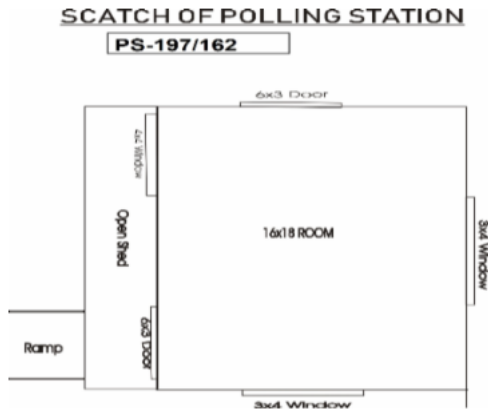

নির্বাচক নিবন্ধন আধিকারিকের স্বাক্ষর

Nazri Naksha

Google Map View

Polling Station Building Front View

Polling Station Front View

Cad View

Key MAP View

1 নাম : কৃষ্ণা ঘোষ স্বামীর নাম: কৌশিক ঘোষ বাড়ির নং : n0010 বয়স : 33 লিঙ্গ : মহিলা	YPW2132439 ফটো উপলব্ধ	2 নাম : নবকুমার ঘোষ পিতার নাম: তারক ঘোষ বাড়ির নং : n0010 বয়স : 64 লিঙ্গ : পুরুষ	WB/27/191/450696 ফটো উপলব্ধ	3 নাম : রূপালী ঘোষ স্বামীর নাম: নবকুমার ঘোষ বাড়ির নং : n0010 বয়স : 55 লিঙ্গ : মহিলা	WB/27/191/450414 ফটো উপলব্ধ
4 নাম : কৌশিক ঘোষ পিতার নাম: নবকুমার ঘোষ বাড়ির নং : n0010 বয়স : 40 লিঙ্গ : পুরুষ	YPW1491935 ফটো উপলব্ধ	5 নাম : অয়ন দাস পিতার নাম: অসিত দাস বাড়ির নং : এন0001 বয়স : 22 লিঙ্গ : পুরুষ	YPW2678290 ফটো উপলব্ধ	6 নাম : জয়দেব দাস পিতার নাম: বিশ্বনাথ দাস বাড়ির নং : n0006 বয়স : 52 লিঙ্গ : পুরুষ	YPW2508752 ফটো উপলব্ধ
7 নাম : সুপ্রিয় দাস পিতার নাম: ভৈরব চন্দ্র দাস বাড়ির নং : N0004 বয়স : 24 লিঙ্গ : পুরুষ	YPW2471563 ফটো উপলব্ধ	8 নাম : অসিত দাস পিতার নাম: প্রসাদ দাস বাড়ির নং : n0001 বয়স : 66 লিঙ্গ : পুরুষ	WB/27/191/450570 ফটো উপলব্ধ	9 নাম : সুপ্রিয়া দাস স্বামীর নাম: অসিত দাস বাড়ির নং : n0001 বয়স : 50 লিঙ্গ : মহিলা	CKX2594067 ফটো উপলব্ধ
10 নাম : অরুণ কুমার দাস পিতার নাম: প্রসাদ চন্দ্র দাস বাড়ির নং : n0002 বয়স : 58 লিঙ্গ : পুরুষ	WB/27/191/450424 ফটো উপলব্ধ	11 নাম : কৌশিক দাস পিতার নাম: অশোক দাস বাড়ির নং : n0003 বয়স : 44 লিঙ্গ : পুরুষ	CKX1884816 ফটো উপলব্ধ	12 নাম : সরস্বতী দাস স্বামীর নাম: শম্ভুচরন দাস বাড়ির নং : n0004 বয়স : 76 লিঙ্গ : মহিলা	WB/27/191/450650 ফটো উপলব্ধ
13 নাম : হেমন্ত দাস পিতার নাম: শম্ভুচরন দাস বাড়ির নং : n0004 বয়স : 49 লিঙ্গ : পুরুষ	WB/27/191/450459 ফটো উপলব্ধ	14 নাম : সুদীপ্তা দাস স্বামীর নাম: হেমন্ত দাস বাড়ির নং : n0004 বয়স : 42 লিঙ্গ : মহিলা	YPW1857838 ফটো উপলব্ধ	15 নাম : ভৈরব চন্দ্র দাস পিতার নাম: শম্ভু চরন দাস বাড়ির নং : n0004 বয়স : 56 লিঙ্গ : পুরুষ	WB/27/191/450528 ফটো উপলব্ধ
16 নাম : নমিতা দাস স্বামীর নাম: ভৈরব দাস বাড়ির নং : n0004 বয়স : 47 লিঙ্গ : মহিলা	CKX1758713 ফটো উপলব্ধ	17 নাম : সুমিত্রা দাস স্বামীর নাম: বিশ্বনাথ দাস বাড়ির নং : n0006 বয়স : 76 লিঙ্গ : মহিলা	WB/27/191/450385 ফটো উপলব্ধ	18 নাম : বাবুল দাস পিতার নাম: বিশ্বনাথ দাস বাড়ির নং : n0006 বয়স : 57 লিঙ্গ : পুরুষ	CKX1759307 ফটো উপলব্ধ
19 নাম : বিক্রম দাস পিতার নাম: বাবুল দাস বাড়ির নং : n0006 বয়স : 30 লিঙ্গ : পুরুষ	YPW1912955 ফটো উপলব্ধ	20 নাম : মৌমিতা দাস স্বামীর নাম: জয়দেব দাস বাড়ির নং : n0006 বয়স : 38 লিঙ্গ : মহিলা	YPW0716530 ফটো উপলব্ধ	21 নাম : বসন্ত দাস পিতার নাম: বিশ্বনাথ দাস বাড়ির নং : n0006 বয়স : 50 লিঙ্গ : পুরুষ	CKX2284180 ফটো উপলব্ধ
22 নাম : শিপ্রা দাস (রজক) স্বামীর নাম: বসন্ত দাস বাড়ির নং : n0006 বয়স : 42 লিঙ্গ : মহিলা	CKX2709798 ফটো উপলব্ধ	23 নাম : অপর্ণা দাস স্বামীর নাম: বাসুদেব দাস বাড়ির নং : n0006 বয়স : 45 লিঙ্গ : মহিলা	GMG1401322 ফটো উপলব্ধ	24 নাম : কৃষ্ণা দাস স্বামীর নাম: কাশীনাথ দাস বাড়ির নং : n0007 বয়স : 66 লিঙ্গ : মহিলা	WB/27/191/450433 ফটো উপলব্ধ
25 নাম : কবিতা দাস স্বামীর নাম: অভিজিৎ দাস বাড়ির নং : n0007 বয়স : 33 লিঙ্গ : মহিলা	YPW1956531 ফটো উপলব্ধ	26 নাম : পম্পা দাস পিতার নাম: কাশীনাথ দাস বাড়ির নং : n0007 বয়স : 42 লিঙ্গ : মহিলা	CKX2284172 ফটো উপলব্ধ	27 নাম : কার্তিক দাস পিতার নাম: শিবচন্দ্র দাস বাড়ির নং : n0009 বয়স : 66 লিঙ্গ : পুরুষ	WB/27/191/450627 ফটো উপলব্ধ
28 নাম : শিখা দাস স্বামীর নাম: কার্তিক দাস বাড়ির নং : n0009 বয়স : 59 লিঙ্গ : মহিলা	WB/27/191/450636 ফটো উপলব্ধ	29 নাম : গনেশ দাস পিতার নাম: শিবচন্দ্র দাস বাড়ির নং : n0009 বয়স : 59 লিঙ্গ : পুরুষ	WB/27/191/450760 ফটো উপলব্ধ	30 নাম : অনাথ দাস পিতার নাম: প্রসাদ দাস বাড়ির নং : n0011 বয়স : 64 লিঙ্গ : পুরুষ	WB/27/191/450366 ফটো উপলব্ধ