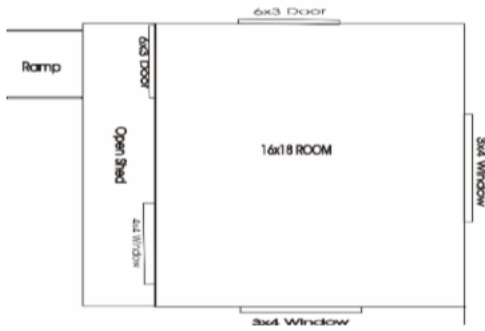

Key MAP View

1 নাম : নুরজাহান খাতুন স্বামীর নাম: সেখ জাফর আলি বাড়ির নং : এন0029 বয়স : 26 লিঙ্গ : মহিলা	SQT1912070 ফটো উপলব্ধ	2 নাম : সরিফা খাতুন স্বামীর নাম: সেখ লতিফুর রহমান বাড়ির নং : N0039 বয়স : 30 লিঙ্গ : মহিলা	YPW2248029 ফটো উপলব্ধ	3 নাম : দুলালী দেশী পিতার নাম: সতীশ দেশী বাড়ির নং : n0025 বয়স : 68 লিঙ্গ : পুরুষ	WB/27/191/453058 ফটো উপলব্ধ
4 নাম : পদ্মা দেশী স্বামীর নাম: দুলাল দেশী বাড়ির নং : n0025 বয়স : 61 লিঙ্গ : মহিলা	WB/27/191/453037 ফটো উপলব্ধ	5 নাম : শেফালী দেশী পিতার নাম: দুলাল দেশী বাড়ির নং : n0025 বয়স : 49 লিঙ্গ : মহিলা	WB/27/191/453619 ফটো উপলব্ধ	6 নাম : উত্তম দেশী পিতার নাম: দুলাল দেশী বাড়ির নং : n0025 বয়স : 48 লিঙ্গ : পুরুষ	CKX1883537 ফটো উপলব্ধ
7 নাম : বিশ্বজিৎ দেশী পিতার নাম: দুলাল দেশী বাড়ির নং : n0025 বয়স : 45 লিঙ্গ : পুরুষ	CKX2512085 ফটো উপলব্ধ	8 নাম : টগরী দেশী স্বামীর নাম: বিশ্বজিৎ দেশী বাড়ির নং : n0025 বয়স : 40 লিঙ্গ : মহিলা	CKX2512093 ফটো উপলব্ধ	9 নাম : সাগরিকা পাকিড়া স্বামীর নাম: বিশ্বজিৎ পাকিড়া বাড়ির নং : n0001 বয়স : 40 লিঙ্গ : মহিলা	CKX2512101 ফটো উপলব্ধ
10 নাম : রাহুল পাকিড়া পিতার নাম: অনন্ত পাকিড়া বাড়ির নং : এন0008 বয়স : 22 লিঙ্গ : পুরুষ	YPW2738573 ফটো উপলব্ধ	11 নাম : অনন্ত পাকিড়া পিতার নাম: লক্ষন পাকিড়া বাড়ির নং : n0008 বয়স : 55 লিঙ্গ : পুরুষ	WB/27/191/453307 ফটো উপলব্ধ	12 নাম : রাজকুমার পাকিড়া পিতার নাম: স্বপন পাকিড়া বাড়ির নং : n0007 বয়স : 30 লিঙ্গ : পুরুষ	YPW1857986 ফটো উপলব্ধ
13 নাম : লক্ষী পাকিড়া স্বামীর নাম: স্বপন পাকিড়া বাড়ির নং : n0007 বয়স : 53 লিঙ্গ : মহিলা	WB/27/191/453452 ফটো উপলব্ধ	14 নাম : গোবিন্দ পাকিড়া পিতার নাম: বিজয় পাকিড়া বাড়ির নং : n0005 বয়স : 81 লিঙ্গ : পুরুষ	WB/27/191/453061 ফটো উপলব্ধ	15 নাম : বেচি পাকিড়া স্বামীর নাম: গোবিন্দ পাকিড়া বাড়ির নং : n0005 বয়স : 69 লিঙ্গ : মহিলা	WB/27/191/453388 ফটো উপলব্ধ
16 নাম : জয়দেব পাকিড়া পিতার নাম: গোবিন্দ পাকিড়া বাড়ির নং : n0005 বয়স : 53 লিঙ্গ : পুরুষ	WB/27/191/453473 ফটো উপলব্ধ	17 নাম : রিয়া পাকিড়া স্বামীর নাম: জয়দেব পাকিড়া বাড়ির নং : n0005 বয়স : 37 লিঙ্গ : মহিলা	YPW0721035 ফটো উপলব্ধ	18 নাম : জয়ন্তী পাকিড়া স্বামীর নাম: বাসুদেব পাকিড়া বাড়ির নং : n0005 বয়স : 53 লিঙ্গ : মহিলা	WB/27/191/453409 ফটো উপলব্ধ
19 নাম : দেবাশিষ পাকিড়া পিতার নাম: বাসুদেব পাকিড়া বাড়ির নং : n0005 বয়স : 32 লিঙ্গ : পুরুষ	YPW1747872 ফটো উপলব্ধ	20 নাম : তোতন মাল্লা পিতার নাম: নেপাল চন্দ্র মাল্লা বাড়ির নং : n0005 বয়স : 33 লিঙ্গ : পুরুষ	YPW1747831 ফটো উপলব্ধ	21 নাম : তপন পাকিড়া পিতার নাম: লক্ষন পাকিড়া বাড়ির নং : n0006 বয়স : 61 লিঙ্গ : পুরুষ	WB/27/191/453137 ফটো উপলব্ধ
22 নাম : সরস্বতী পাকিড়া স্বামীর নাম: তপন পাকিড়া বাড়ির নং : n0006 বয়স : 53 লিঙ্গ : মহিলা	WB/27/191/453097 ফটো উপলব্ধ	23 নাম : দেবকুমার পাকিড়া পিতার নাম: তপন পাকিড়া বাড়ির নং : n0006 বয়স : 34 লিঙ্গ : পুরুষ	YPW1857978 ফটো উপলব্ধ	24 নাম : স্বপন পাকিড়া পিতার নাম: লক্ষন পাকিড়া বাড়ির নং : n0007 বয়স : 66 লিঙ্গ : পুরুষ	WB/27/191/453458 ফটো উপলব্ধ
25 নাম : মিত্র পাকিড়া স্বামীর নাম: অনন্ত পাকিড়া বাড়ির নং : n0008 বয়স : 46 লিঙ্গ : মহিলা	CKX1758366 ফটো উপলব্ধ	26 নাম : আশীষ পাকিড়া পিতার নাম: বাবলু পাকিড়া বাড়ির নং : n0265 বয়স : 32 লিঙ্গ : পুরুষ	YPW1492230 ফটো উপলব্ধ	27 নাম : ভারতী পাকিড়া স্বামীর নাম: ধননজয় পাকিড়া বাড়ির নং : n0001 বয়স : 66 লিঙ্গ : মহিলা	WB/27/191/453178 ফটো উপলব্ধ
28 নাম : বিশ্বজিৎ পাকিড়া পিতার নাম: ধননজয় পাকিড়া বাড়ির নং : n0001 বয়স : 54 লিঙ্গ : পুরুষ	WB/27/191/453537 ফটো উপলব্ধ	29 নাম : জিৎ পাকিড়া পিতার নাম: বিশ্বজিৎ পাকিড়া বাড়ির নং : এন0001 বয়স : 20 লিঙ্গ : পুরুষ	YPW2805372 ফটো উপলব্ধ	30 নাম : বাবলু পাকিড়া পিতার নাম: শীতল পাকিড়া বাড়ির নং : n0002 বয়স : 59 লিঙ্গ : পুরুষ	WB/27/191/453005 ফটো উপলব্ধ