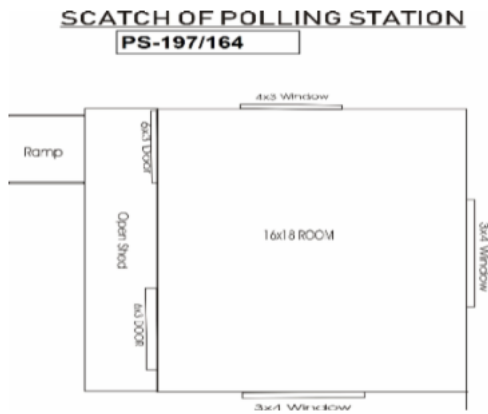

নির্বাচক নিবন্ধন আধিকারিকের স্বাক্ষর

Nazri Naksha

Google Map View

Polling Station Building Front View

Polling Station Front View

Cad View

Key MAP View

1 নাম : সুমনা কোলে পিতার নাম: সুশীল চন্দ্র কোলে বাড়ির নং : এন0006 বয়স : 36 লিঙ্গ : মহিলা	YPW1384197 ফটো উপলব্ধ	2 নাম : আশীষ কর পিতার নাম: বাসুদেব কর বাড়ির নং : N0006 বয়স : 25 লিঙ্গ : পুরুষ	YPW2470243 ফটো উপলব্ধ	3 নাম : সন্দীপ কুমার কর পিতার নাম: রবীন কর বাড়ির নং : n0006 বয়স : 39 লিঙ্গ : পুরুষ	CKX2512739 ফটো উপলব্ধ
4 নাম : বর্ণা কর স্বামীর নাম: রাখাল কর বাড়ির নং : n0001 বয়স : 77 লিঙ্গ : মহিলা	WB/27/191/456435 ফটো উপলব্ধ	5 নাম : অভয় কর পিতার নাম: অমর কর বাড়ির নং : এন0003 বয়স : 21 লিঙ্গ : পুরুষ	YPW2738201 ফটো উপলব্ধ	6 নাম : সুসিতা কর স্বামীর নাম: দীপঙ্কর কর বাড়ির নং : এন0006 বয়স : 28 লিঙ্গ : মহিলা	WOD2592343 ফটো উপলব্ধ
7 নাম : মিতা কর স্বামীর নাম: সনাতন কর বাড়ির নং : n0001 বয়স : 47 লিঙ্গ : মহিলা	CKX1759950 ফটো উপলব্ধ	8 নাম : অনন্ত কর পিতার নাম: রঞ্জিত কর বাড়ির নং : n0002 বয়স : 49 লিঙ্গ : পুরুষ	CKX2512234 ফটো উপলব্ধ	9 নাম : বিভা কর স্বামীর নাম: অনন্ত কর বাড়ির নং : n0002 বয়স : 39 লিঙ্গ : মহিলা	CKX2594455 ফটো উপলব্ধ
10 নাম : সৌভিক কর পিতার নাম: অনন্ত কর বাড়ির নং : এন0002 বয়স : 21 লিঙ্গ : পুরুষ	YPW2791978 ফটো উপলব্ধ	11 নাম : সমর কর পিতার নাম: রঞ্জিত কর বাড়ির নং : n0003 বয়স : 55 লিঙ্গ : পুরুষ	WB/27/191/456338 ফটো উপলব্ধ	12 নাম : অনিমা কর অন্যান্য: সমর কর বাড়ির নং : n0003 বয়স : 50 লিঙ্গ : মহিলা	WB/27/191/456386 ফটো উপলব্ধ
13 নাম : প্রশান্ত কর পিতার নাম: সমর কর বাড়ির নং : n0003 বয়স : 30 লিঙ্গ : পুরুষ	YPW1957133 ফটো উপলব্ধ	14 নাম : অমর কর পিতার নাম: রঞ্জিত কর বাড়ির নং : n0003 বয়স : 53 লিঙ্গ : পুরুষ	WB/27/191/456032 ফটো উপলব্ধ	15 নাম : মাধবী কর স্বামীর নাম: অমর কর বাড়ির নং : n0003 বয়স : 46 লিঙ্গ : মহিলা	CKX1759562 ফটো উপলব্ধ
16 নাম : সুকুমার কর পিতার নাম: রাখাল কর বাড়ির নং : n0004 বয়স : 57 লিঙ্গ : পুরুষ	WB/27/191/456584 ফটো উপলব্ধ	17 নাম : সরোজ কর পিতার নাম: সুকুমার কর বাড়ির নং : n0004 বয়স : 31 লিঙ্গ : পুরুষ	YPW1748193 ফটো উপলব্ধ	18 নাম : পূর্ণিমা কর স্বামীর নাম: রবীন কর বাড়ির নং : n0004 বয়স : 50 লিঙ্গ : মহিলা	WB/27/191/456575 ফটো উপলব্ধ
19 নাম : মনজু কর স্বামীর নাম: সুকুমার কর বাড়ির নং : n0005 বয়স : 52 লিঙ্গ : মহিলা	WB/27/191/456577 ফটো উপলব্ধ	20 নাম : সনাতন কর পিতার নাম: রাখাল কর বাড়ির নং : n0005 বয়স : 49 লিঙ্গ : পুরুষ	WB/27/191/456499 ফটো উপলব্ধ	21 নাম : তারাময়ী কর স্বামীর নাম: যুধিষ্ঠির কর বাড়ির নং : n0006 বয়স : 60 লিঙ্গ : মহিলা	WB/27/191/456366 ফটো উপলব্ধ
22 নাম : রবীন কর পিতার নাম: রাখাল কর বাড়ির নং : n0006 বয়স : 59 লিঙ্গ : পুরুষ	WB/27/191/456576 ফটো উপলব্ধ	23 নাম : দীপঙ্কর কর পিতার নাম: রবীন কর বাড়ির নং : n0006 বয়স : 40 লিঙ্গ : পুরুষ	YPW0727644 ফটো উপলব্ধ	24 নাম : বাসুদেব কর পিতার নাম: যুধিষ্ঠির কর বাড়ির নং : n0006 বয়স : 52 লিঙ্গ : পুরুষ	CKX2653632 ফটো উপলব্ধ
25 নাম : রীতা কর স্বামীর নাম: বাসুদেব কর বাড়ির নং : n0006 বয়স : 49 লিঙ্গ : মহিলা	WB/27/191/456585 ফটো উপলব্ধ	26 নাম : শ্যামারানী কামলে স্বামীর নাম: ভূতনাথ কামলে বাড়ির নং : n0007 বয়স : 64 লিঙ্গ : মহিলা	WB/27/191/456175 ফটো উপলব্ধ	27 নাম : নবকুমার কামলে পিতার নাম: ভূতনাথ কামলে বাড়ির নং : n0007 বয়স : 51 লিঙ্গ : পুরুষ	WB/27/191/456249 ফটো উপলব্ধ
28 নাম : কবিতা কামলে স্বামীর নাম: নবকুমার কামলে বাড়ির নং : n0007 বয়স : 47 লিঙ্গ : মহিলা	CKX1759083 ফটো উপলব্ধ	29 নাম : সুধমা কামলে স্বামীর নাম: হারাধন কামলে বাড়ির নং : n0010 বয়স : 53 লিঙ্গ : মহিলা	WB/27/191/456365 ফটো উপলব্ধ	30 নাম : পূর্ণ কামলে পিতার নাম: হারাধন কামলে বাড়ির নং : n0010 বয়স : 40 লিঙ্গ : পুরুষ	CKX2594463 ফটো উপলব্ধ