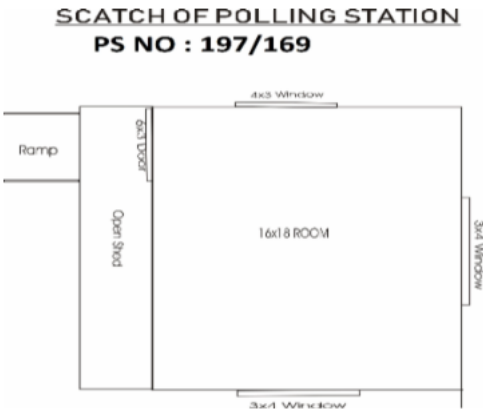

নির্বাচক নিবন্ধন আধিকারিকের স্বাক্ষর

Nazri Naksha

Google Map View

Polling Station Building Front View

Polling Station Front View

Cad View

Key MAP View

1 নাম : শ্যামলী কিস্কু স্বামীর নাম: রামু কিস্কু বাড়ির নং : n0156 বয়স : 27 লিঙ্গ : মহিলা	YPW2219749 ফটো উপলব্ধ	2 নাম : সালগে কিস্কু স্বামীর নাম: খোকা কিস্কু বাড়ির নং : n0147 বয়স : 27 লিঙ্গ : মহিলা	YPW2219657 ফটো উপলব্ধ	3 নাম : খোকা কিস্কু মায়ের নাম: পার্বতী কিস্কু বাড়ির নং : n0047 বয়স : 28 লিঙ্গ : পুরুষ	YPW2047173 ফটো উপলব্ধ
4 নাম : পম্পাঞ্জলী কিস্কু স্বামীর নাম: সঞ্জয় কিস্কু বাড়ির নং : n0047 বয়স : 36 লিঙ্গ : মহিলা	YPW1412642 ফটো উপলব্ধ	5 নাম : রামু কিস্কু পিতার নাম: মনো কিস্কু বাড়ির নং : n0047 বয়স : 38 লিঙ্গ : পুরুষ	YPW1495811 ফটো উপলব্ধ	6 নাম : পঞ্চা সরেন পিতার নাম: জীকন সরেন বাড়ির নং : n0047 বয়স : 46 লিঙ্গ : পুরুষ	GMG2205748 ফটো উপলব্ধ
7 নাম : মামনি কিস্কু স্বামীর নাম: হরেকৃষ্ণ কিস্কু বাড়ির নং : n0047 বয়স : 39 লিঙ্গ : মহিলা	YPW1603919 ফটো উপলব্ধ	8 নাম : বদ্যনাথ কিস্কু পিতার নাম: কালোসোনা কিস্কু বাড়ির নং : n0047 বয়স : 42 লিঙ্গ : পুরুষ	GMG2205730 ফটো উপলব্ধ	9 নাম : শুকুমনি কিস্কু স্বামীর নাম: বদ্যনাথ কিস্কু বাড়ির নং : n0047 বয়স : 32 লিঙ্গ : মহিলা	YPW1749563 ফটো উপলব্ধ
10 নাম : উপেন কিস্কু পিতার নাম: কালীচাঁদ কিস্কু বাড়ির নং : n0047 বয়স : 29 লিঙ্গ : পুরুষ	YPW1958222 ফটো উপলব্ধ	11 নাম : শান্ত কিস্কু পিতার নাম: কালো কিস্কু বাড়ির নং : n0048 বয়স : 55 লিঙ্গ : পুরুষ	WB/27/190/006762 ফটো উপলব্ধ	12 নাম : রানী কিস্কু স্বামীর নাম: শান্ত কিস্কু বাড়ির নং : n0048 বয়স : 46 লিঙ্গ : মহিলা	GMG2002558 ফটো উপলব্ধ
13 নাম : পার্বতী কিস্কু স্বামীর নাম: মনো কিস্কু বাড়ির নং : n0047 বয়স : 61 লিঙ্গ : মহিলা	WB/27/190/006461 ফটো উপলব্ধ	14 নাম : রবি কিস্কু পিতার নাম: রামফল কিস্কু বাড়ির নং : n0047 বয়স : 55 লিঙ্গ : পুরুষ	WB/27/190/006033 ফটো উপলব্ধ	15 নাম : সুন্দরী কিস্কু স্বামীর নাম: কালীচাঁদ কিস্কু বাড়ির নং : n0047 বয়স : 52 লিঙ্গ : মহিলা	WB/27/190/006538 ফটো উপলব্ধ
16 নাম : কালীচাঁদ কিস্কু পিতার নাম: রামফল কিস্কু বাড়ির নং : n0047 বয়স : 59 লিঙ্গ : পুরুষ	GMG1407709 ফটো উপলব্ধ	17 নাম : সরস্বতী কিস্কু (হেমব্রম) স্বামীর নাম: হপন কিস্কু বাড়ির নং : n0045 বয়স : 29 লিঙ্গ : মহিলা	YPW1958263 ফটো উপলব্ধ	18 নাম : হপন কিস্কু পিতার নাম: মধু কিস্কু বাড়ির নং : n0045 বয়স : 34 লিঙ্গ : পুরুষ	YPW1749571 ফটো উপলব্ধ
19 নাম : সুলেখা কিস্কু স্বামীর নাম: সোমনাথ কিস্কু বাড়ির নং : n0045 বয়স : 34 লিঙ্গ : মহিলা	YPW1603679 ফটো উপলব্ধ	20 নাম : সোমনাথ কিস্কু পিতার নাম: মধু কিস্কু বাড়ির নং : n0045 বয়স : 40 লিঙ্গ : পুরুষ	GMG2414704 ফটো উপলব্ধ	21 নাম : রাইমনি কিস্কু স্বামীর নাম: মধু কিস্কু বাড়ির নং : n0045 বয়স : 64 লিঙ্গ : মহিলা	WB/27/190/006164 ফটো উপলব্ধ
22 নাম : বিজয় কিস্কু পিতার নাম: শান্ত কিস্কু বাড়ির নং : এন0048 বয়স : 26 লিঙ্গ : পুরুষ	YPW2296390 ফটো উপলব্ধ	23 নাম : সুস্মিতা কিস্কু পিতার নাম: অশোক কিস্কু বাড়ির নং : এন0045 বয়স : 21 লিঙ্গ : মহিলা	YPW2715597 ফটো উপলব্ধ	24 নাম : বিশ্বনাথ কিস্কু মায়ের নাম: মামনি কিস্কু বাড়ির নং : এন0047 বয়স : 21 লিঙ্গ : পুরুষ	YPW2730968 ফটো উপলব্ধ
25 নাম : মানা কিস্কু স্বামীর নাম: উপেন কিস্কু বাড়ির নং : এন0047 বয়স : 23 লিঙ্গ : মহিলা	YPW2641199 ফটো উপলব্ধ	26 নাম : শ্রীমন্ত কিস্কু পিতার নাম: রবি কিস্কু বাড়ির নং : এন0047 বয়স : 23 লিঙ্গ : পুরুষ	YPW2597672 ফটো উপলব্ধ	27 নাম : পম্পা কিস্কু পিতার নাম: শান্ত কিস্কু বাড়ির নং : এন0048 বয়স : 24 লিঙ্গ : মহিলা	YPW2597722 ফটো উপলব্ধ
28 নাম : রবনী কিস্কু স্বামীর নাম: রবি কিস্কু বাড়ির নং : n0047 বয়স : 47 লিঙ্গ : মহিলা	GMG2205763 ফটো উপলব্ধ	29 নাম : সতিকা কিস্কু স্বামীর নাম: শ্রীমন্ত কিস্কু বাড়ির নং : এন0047 বয়স : 21 লিঙ্গ : মহিলা	YPW2785186 ফটো উপলব্ধ	30 নাম : অশোক কিস্কু পিতার নাম: মধুসূদন কিস্কু বাড়ির নং : n0045 বয়স : 46 লিঙ্গ : পুরুষ	GMG1482231 ফটো উপলব্ধ