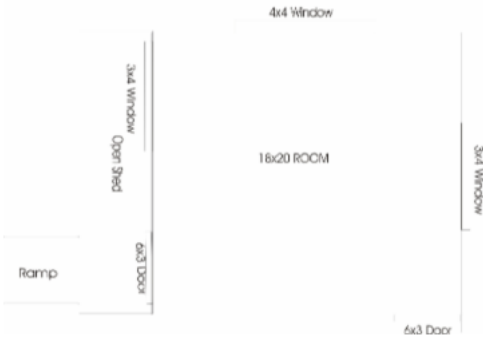

Key MAP View

বিধানসভা নির্বাচনক্ষেত্রের নং, নাম : 197-ধনিয়াখালি
ভাগ নং, নাম : 1-পূর্ব সাঁওতালপাড়া.

1 নাম : সোনালী সরেন স্বামীর নাম : জয়দেব সরেন বাড়ির নং : এন0001 বয়স : 33 লিঙ্গ : মহিলা	AQT1582493 ফটো উপলব্ধ	2 নাম : অনিল কিস্কু পিতার নাম : বাবুলাল কিস্কু বাড়ির নং : n0001 বয়স : 40 লিঙ্গ : পুরুষ	GMG2416618 ফটো উপলব্ধ	3 নাম : বাবুলাল কিস্কু পিতার নাম : পাঁড় কিস্কু বাড়ির নং : n0001 বয়স : 83 লিঙ্গ : পুরুষ	WB/27/190/033195 ফটো উপলব্ধ
4 নাম : গোলপাী কিস্কু স্বামীর নাম : বাবুলাল কিস্কু বাড়ির নং : n0001 বয়স : 78 লিঙ্গ : মহিলা	WB/27/190/033251 ফটো উপলব্ধ	5 নাম : শিল্পী ঘোষ স্বামীর নাম : স্বপন কুমার ঘোষ বাড়ির নং : n0043 বয়স : 40 লিঙ্গ : মহিলা	GMG2430874 ফটো উপলব্ধ	6 নাম : অর্পনা টুডু স্বামীর নাম : সুকর্চাঁদ টুডু বাড়ির নং : n0259 বয়স : 28 লিঙ্গ : মহিলা	YPW2198588 ফটো উপলব্ধ
7 নাম : বুদ্ধদেব টুডু পিতার নাম : নেপাল টুডু বাড়ির নং : n0280 বয়স : 29 লিঙ্গ : পুরুষ	YPW2198778 ফটো উপলব্ধ	8 নাম : সমীর টুডু পিতার নাম : সিদ্ধেশ্বর টুডু বাড়ির নং : n0273 বয়স : 28 লিঙ্গ : পুরুষ	YPW2198729 ফটো উপলব্ধ	9 নাম : লক্ষ্মী টুডু পিতার নাম : বিশ্বনাথ টুডু বাড়ির নং : n0268 বয়স : 26 লিঙ্গ : পুরুষ	YPW2198679 ফটো উপলব্ধ
10 নাম : ভারতী টুডু স্বামীর নাম : সুকলাল টুডু বাড়ির নং : n0005 বয়স : 76 লিঙ্গ : মহিলা	WB/27/190/033449 ফটো উপলব্ধ	11 নাম : নেপাল টুডু পিতার নাম : রামচন্দ্র টুডু বাড়ির নং : n0002 বয়স : 57 লিঙ্গ : পুরুষ	WB/27/190/033383 ফটো উপলব্ধ	12 নাম : শিবানী টুডু স্বামীর নাম : নেপাল টুডু বাড়ির নং : n0002 বয়স : 53 লিঙ্গ : মহিলা	WB/27/190/033425 ফটো উপলব্ধ
13 নাম : সুকর্চাঁদ টুডু পিতার নাম : নেপাল টুডু বাড়ির নং : n0002 বয়স : 32 লিঙ্গ : পুরুষ	YPW1751643 ফটো উপলব্ধ	14 নাম : চন্দনা টুডু স্বামীর নাম : গোপীনাথ টুডু বাড়ির নং : n0002 বয়স : 41 লিঙ্গ : মহিলা	GMG2563765 ফটো উপলব্ধ	15 নাম : নারায়ণ চন্দ্র টুডু পিতার নাম : রামচন্দ্র টুডু বাড়ির নং : n0003 বয়স : 57 লিঙ্গ : পুরুষ	YPW2875177 ফটো উপলব্ধ
16 নাম : ফিলা টুডু স্বামীর নাম : নারান টুডু বাড়ির নং : n0003 বয়স : 49 লিঙ্গ : মহিলা	WB/27/190/033424 ফটো উপলব্ধ	17 নাম : বিপাশা কর্মকার স্বামীর নাম : অরুণ কর্মকার বাড়ির নং : n0003 বয়স : 34 লিঙ্গ : মহিলা	YPW1913276 ফটো উপলব্ধ	18 নাম : রমেশ টুডু পিতার নাম : নারায়ণ টুডু বাড়ির নং : n0003 বয়স : 29 লিঙ্গ : পুরুষ	YPW1960186 ফটো উপলব্ধ
19 নাম : বিশ্বনাথ টুডু পিতার নাম : নীলু টুডু বাড়ির নং : n0004 বয়স : 59 লিঙ্গ : পুরুষ	WB/27/190/033660 ফটো উপলব্ধ	20 নাম : মিনু টুডু স্বামীর নাম : বিশ্বনাথ টুডু বাড়ির নং : n0004 বয়স : 55 লিঙ্গ : মহিলা	WB/27/190/033733 ফটো উপলব্ধ	21 নাম : নির্মল টুডু পিতার নাম : বিশ্বনাথ টুডু বাড়ির নং : n0004 বয়স : 34 লিঙ্গ : পুরুষ	YPW1670140 ফটো উপলব্ধ
22 নাম : পরান টুডু পিতার নাম : সুকলাল টুডু বাড়ির নং : n0005 বয়স : 56 লিঙ্গ : পুরুষ	WB/27/190/033058 ফটো উপলব্ধ	23 নাম : সুকুরমনি টুডু স্বামীর নাম : পরান টুডু বাড়ির নং : n0005 বয়স : 50 লিঙ্গ : মহিলা	GMG1479682 ফটো উপলব্ধ	24 নাম : রমেশ টুডু পিতার নাম : পরান টুডু বাড়ির নং : n0005 বয়স : 33 লিঙ্গ : পুরুষ	YPW1670157 ফটো উপলব্ধ
25 নাম : জগন্নাথ টুডু পিতার নাম : শুকলাল টুডু বাড়ির নং : n0005 বয়স : 42 লিঙ্গ : পুরুষ	GMG2212272 ফটো উপলব্ধ	26 নাম : সুমিতা টুডু স্বামীর নাম : জগন্নাথ টুডু বাড়ির নং : n0005 বয়স : 41 লিঙ্গ : মহিলা	GMG2563781 ফটো উপলব্ধ	27 নাম : গণেশ টুডু পিতার নাম : শুকলাল টুডু বাড়ির নং : n0005 বয়স : 41 লিঙ্গ : পুরুষ	GMG2563773 ফটো উপলব্ধ
28 নাম : কাফুলি হাঁসদা (টুডু) স্বামীর নাম : গনেশ টুডু বাড়ির নং : n0005 বয়স : 30 লিঙ্গ : মহিলা	YPW1863091 ফটো উপলব্ধ	29 নাম : টুসি টুডু স্বামীর নাম : ঠাকুর টুডু বাড়ির নং : n0243 বয়স : 70 লিঙ্গ : মহিলা	WB/27/190/030428 ফটো উপলব্ধ	30 নাম : সিদ্ধেশ্বর টুডু পিতার নাম : ঠাকুর টুডু বাড়ির নং : n0244 বয়স : 52 লিঙ্গ : পুরুষ	WB/27/190/030421 ফটো উপলব্ধ