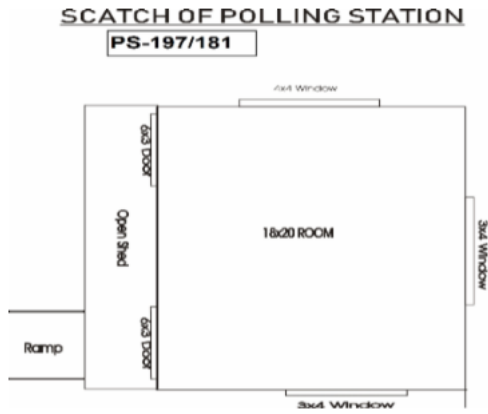

নির্বাচক নিবন্ধন আধিকারিকের স্বাক্ষর

Nazri Naksha

Google Map View

Polling Station Building Front View

Polling Station Front View

Cad View

Key MAP View

1 নাম : শিবানী আদক মায়ের নাম: মহামায়া পন্ডিত বাড়ির নং : এন0085 বয়স : 63 লিঙ্গ : মহিলা	YPW2689255 ফটো উপলব্ধ	2 নাম : রুমা (ক্ষেত্রপাল) বাউলদাস স্বামীর নাম: মনসা বাউলদাস বাড়ির নং : নীল বয়স : 35 লিঙ্গ : মহিলা	YPW1425438 ফটো উপলব্ধ	3 নাম : রুপা মাঝি স্বামীর নাম: অসিত মাঝি বাড়ির নং : এন0113 বয়স : 26 লিঙ্গ : মহিলা	YCF1977453 ফটো উপলব্ধ
4 নাম : শক্তি অধিকারী পিতার নাম: গনেশ অধিকারী বাড়ির নং : N0056 বয়স : 39 লিঙ্গ : পুরুষ	GMG2628519 ফটো উপলব্ধ	5 নাম : গনেশ অধিকারী পিতার নাম: বিনয় অধিকারী বাড়ির নং : N0012 বয়স : 63 লিঙ্গ : পুরুষ	YPW2472504 ফটো উপলব্ধ	6 নাম : ভারতী অধিকারী স্বামীর নাম: গনেশ অধিকারী বাড়ির নং : N0056 বয়স : 59 লিঙ্গ : মহিলা	YPW2472546 ফটো উপলব্ধ
7 নাম : গৌর অধিকারী পিতার নাম: ভূতনাথ অধিকারী বাড়ির নং : n0103 বয়স : 71 লিঙ্গ : পুরুষ	WB/27/190/036558 ফটো উপলব্ধ	8 নাম : উমা অধিকারী স্বামীর নাম: গৌর অধিকারী বাড়ির নং : n0103 বয়স : 63 লিঙ্গ : মহিলা	GMG0067660 ফটো উপলব্ধ	9 নাম : কমলা কর স্বামীর নাম: অজিত কর বাড়ির নং : n0002 বয়স : 65 লিঙ্গ : মহিলা	WB/27/190/036561 ফটো উপলব্ধ
10 নাম : চৈতালী কর পিতার নাম: অজিত কর বাড়ির নং : n0002 বয়স : 35 লিঙ্গ : মহিলা	YPW1501816 ফটো উপলব্ধ	11 নাম : রবীন্দ্র কর্মকার পিতার নাম: বুদ্ধদেব কর্মকার বাড়ির নং : N0007 বয়স : 24 লিঙ্গ : পুরুষ	YPW2471738 ফটো উপলব্ধ	12 নাম : আনন্দময় কর্মকার পিতার নাম: কমল কর্মকার বাড়ির নং : n0076 বয়স : 58 লিঙ্গ : পুরুষ	GMG0067744 ফটো উপলব্ধ
13 নাম : শুভজিৎ কর্মকার পিতার নাম: দয়াময় কর্মকার বাড়ির নং : n0076 বয়স : 31 লিঙ্গ : পুরুষ	YPW1752047 ফটো উপলব্ধ	14 নাম : দয়াময় কর্মকার পিতার নাম: কমল চন্দ্র কর্মকার বাড়ির নং : n0076 বয়স : 66 লিঙ্গ : পুরুষ	YPW2423705 ফটো উপলব্ধ	15 নাম : কাজল কর্মকার স্বামীর নাম: দয়াময় কর্মকার বাড়ির নং : n0076 বয়স : 58 লিঙ্গ : মহিলা	YPW2423689 ফটো উপলব্ধ
16 নাম : মহাদেব কর্মকার পিতার নাম: গোপাল কর্মকার বাড়ির নং : n0004 বয়স : 30 লিঙ্গ : পুরুষ	YPW1863562 ফটো উপলব্ধ	17 নাম : পল্লবী কর্মকার স্বামীর নাম: বরণ কর্মকার বাড়ির নং : এন0003 বয়স : 31 লিঙ্গ : মহিলা	SQT1518398 ফটো উপলব্ধ	18 নাম : সুখময় কর্মকার পিতার নাম: কমল কর্মকার বাড়ির নং : n0003 বয়স : 61 লিঙ্গ : পুরুষ	WB/27/190/036670 ফটো উপলব্ধ
19 নাম : জয়ন্তী কর্মকার স্বামীর নাম: সুখময় কর্মকার বাড়ির নং : n0003 বয়স : 55 লিঙ্গ : মহিলা	WB/27/190/036361 ফটো উপলব্ধ	20 নাম : অরুণ কর্মকার পিতার নাম: সুখময় কর্মকার বাড়ির নং : n0003 বয়স : 40 লিঙ্গ : পুরুষ	GMG2214328 ফটো উপলব্ধ	21 নাম : বরণ কর্মকার পিতার নাম: সুখময় কর্মকার বাড়ির নং : n0003 বয়স : 37 লিঙ্গ : পুরুষ	GMG2564276 ফটো উপলব্ধ
22 নাম : কেশব কর্মকার পিতার নাম: জীবন কর্মকার বাড়ির নং : n0004 বয়স : 71 লিঙ্গ : পুরুষ	WB/27/190/036587 ফটো উপলব্ধ	23 নাম : সুন্দরী কর্মকার স্বামীর নাম: কেশব কর্মকার বাড়ির নং : n0004 বয়স : 44 লিঙ্গ : মহিলা	GMG2213460 ফটো উপলব্ধ	24 নাম : গোপাল কর্মকার পিতার নাম: জীবন কর্মকার বাড়ির নং : n0004 বয়স : 62 লিঙ্গ : পুরুষ	WB/27/190/036183 ফটো উপলব্ধ
25 নাম : বন্দনা কর্মকার স্বামীর নাম: গোপাল কর্মকার বাড়ির নং : n0004 বয়স : 51 লিঙ্গ : মহিলা	WB/27/190/036637 ফটো উপলব্ধ	26 নাম : তপন কুমার কর্মকার পিতার নাম: জীবন কুমার কর্মকার বাড়ির নং : n0004 বয়স : 52 লিঙ্গ : পুরুষ	WB/27/190/036597 ফটো উপলব্ধ	27 নাম : রীনা কর্মকার স্বামীর নাম: তপন কুমার কর্মকার বাড়ির নং : n0004 বয়স : 43 লিঙ্গ : মহিলা	GMG2213452 ফটো উপলব্ধ
28 নাম : তরুন কর্মকার পিতার নাম: জীবনকৃষ্ণ কর্মকার বাড়ির নং : n0004 বয়স : 50 লিঙ্গ : পুরুষ	WB/27/190/036292 ফটো উপলব্ধ	29 নাম : রানু কর্মকার স্বামীর নাম: তরুন কর্মকার বাড়ির নং : n0004 বয়স : 41 লিঙ্গ : মহিলা	GMG2564581 ফটো উপলব্ধ	30 নাম : সায়েন কর্মকার পিতার নাম: গোপাল কর্মকার বাড়ির নং : n0004 বয়স : 20 লিঙ্গ : পুরুষ	YPW2805638 ফটো উপলব্ধ