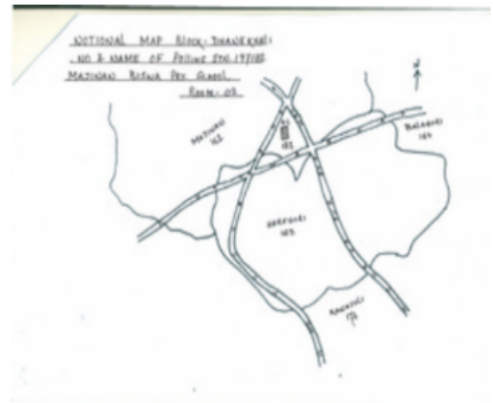

Key MAP View