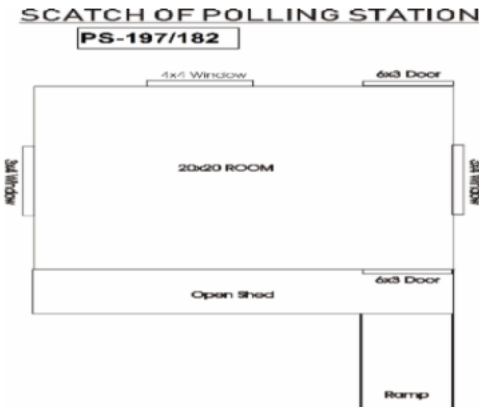

নির্বাচক নিবন্ধন আধিকারিকের স্বাক্ষর

Nazri Naksha

Google Map View

Polling Station Building Front View

Polling Station Front View

Cad View

Key MAP View

1 নাম : কমলা কর্মকার স্বামীর নাম: পশুপতি কর্মকার বাড়ির নং : n0002 বয়স : 68 লিঙ্গ : মহিলা ফটো উপলব্ধ	WB/27/190/036519	2 নাম : পঞ্চ লোহার পিতার নাম: ভোলানাথ লোহার বাড়ির নং : n0002 বয়স : 66 লিঙ্গ : পুরুষ ফটো উপলব্ধ	WB/27/190/036189	3 নাম : সরস্বতী লোহার স্বামীর নাম: পঞ্চ লোহার বাড়ির নং : n0002 বয়স : 44 লিঙ্গ : মহিলা ফটো উপলব্ধ	GMG2213361
4 নাম : শংকর কর্মকার পিতার নাম: হরিপদ কর্মকার বাড়ির নং : n0001 বয়স : 78 লিঙ্গ : পুরুষ ফটো উপলব্ধ	WB/27/190/036380	5 নাম : পার্বতী কর্মকার স্বামীর নাম: শংকর কর্মকার বাড়ির নং : n0001 বয়স : 73 লিঙ্গ : মহিলা ফটো উপলব্ধ	WB/27/190/036549	6 নাম : ময়না লোহার পিতার নাম: পঞ্চ লোহার বাড়ির নং : এন0002 বয়স : 22 লিঙ্গ : মহিলা ফটো উপলব্ধ	YPW2645422
7 নাম : হিমালীশ ঘোষ পিতার নাম: মনীশ কুমার ঘোষ বাড়ির নং : এন0011 বয়স : 22 লিঙ্গ : পুরুষ ফটো উপলব্ধ	YPW2645430	8 নাম : জয়শ্রী ঘোষ স্বামীর নাম: শ্রীবাস ঘোষ বাড়ির নং : n0009 বয়স : 43 লিঙ্গ : মহিলা ফটো উপলব্ধ	GMG1479286	9 নাম : চিত্তা ঘোষ স্বামীর নাম: নিত্যরঞ্জন ঘোষ বাড়ির নং : n0008 বয়স : 68 লিঙ্গ : মহিলা ফটো উপলব্ধ	YPW2472132
10 নাম : ধীমান ঘোষ পিতার নাম: শ্রীবাস ঘোষ বাড়ির নং : এন0009 বয়স : 22 লিঙ্গ : পুরুষ ফটো উপলব্ধ	YPW2645323	11 নাম : রূপা ঘোষ স্বামীর নাম: তুহিন ঘোষ বাড়ির নং : n0003 বয়স : 39 লিঙ্গ : মহিলা ফটো উপলব্ধ	GMG2564367	12 নাম : অরুণ কুমার মন্ডল পিতার নাম: লালমোহন মন্ডল বাড়ির নং : n0014 বয়স : 50 লিঙ্গ : পুরুষ ফটো উপলব্ধ	YPW0796342
13 নাম : সঞ্জীব ঘোষ পিতার নাম: সমরেন্দ্র নাথ ঘোষ বাড়ির নং : n0010 বয়স : 55 লিঙ্গ : পুরুষ ফটো উপলব্ধ	YPW2645612	14 নাম : তাপসী ঘোষ স্বামীর নাম: আশীষ ঘোষ বাড়ির নং : n0011 বয়স : 59 লিঙ্গ : মহিলা ফটো উপলব্ধ	YPW2754091	15 নাম : আশীষ কুমার ঘোষ পিতার নাম: শিবপ্রসাদ ঘোষ বাড়ির নং : n0011 বয়স : 62 লিঙ্গ : পুরুষ ফটো উপলব্ধ	YPW2754109
16 নাম : বাসুদেব ঘোষ পিতার নাম: নিতালাল ঘোষ বাড়ির নং : n0003 বয়স : 85 লিঙ্গ : পুরুষ ফটো উপলব্ধ	WB/27/190/036272	17 নাম : পারুল বালু ঘোষ স্বামীর নাম: বাসুদেব ঘোষ বাড়ির নং : n0003 বয়স : 79 লিঙ্গ : মহিলা ফটো উপলব্ধ	WB/27/190/036750	18 নাম : মনোজ কুমার ঘোষ পিতার নাম: বাসুদেব ঘোষ বাড়ির নং : n0003 বয়স : 56 লিঙ্গ : পুরুষ ফটো উপলব্ধ	YPW2645646
19 নাম : মনীশ কুমার ঘোষ পিতার নাম: শিব প্রসাদ ঘোষ বাড়ির নং : n0011 বয়স : 56 লিঙ্গ : পুরুষ ফটো উপলব্ধ	WB/27/190/036081	20 নাম : তনুশ্রী ঘোষ (মন্ডল) স্বামীর নাম: তপন কুমার ঘোষ বাড়ির নং : n0015 বয়স : 50 লিঙ্গ : মহিলা ফটো উপলব্ধ	YPW2050110	21 নাম : অনূপ কুমার ঘোষ পিতার নাম: ব্রজেন্দ্র নাথ ঘোষ বাড়ির নং : n0014 বয়স : 65 লিঙ্গ : পুরুষ ফটো উপলব্ধ	WB/27/190/036681
22 নাম : কুন্তল ঘোষ পিতার নাম: তাপস কুমার ঘোষ বাড়ির নং : n0099 বয়স : 26 লিঙ্গ : পুরুষ ফটো উপলব্ধ	YPW2199040	23 নাম : কুমারেশ ঘোষ পিতার নাম: সমরেশ কুমার ঘোষ বাড়ির নং : n0006 বয়স : 29 লিঙ্গ : পুরুষ ফটো উপলব্ধ	YPW1960657	24 নাম : চন্দনা ঘোষ স্বামীর নাম: পার্থপ্রতিম ঘোষ বাড়ির নং : n0012 বয়স : 62 লিঙ্গ : মহিলা ফটো উপলব্ধ	GMG1404953
25 নাম : তিয়াসা ঘোষ পিতার নাম: অরুণ কুমার ঘোষ বাড়ির নং : n0093 বয়স : 26 লিঙ্গ : মহিলা ফটো উপলব্ধ	YPW2198992	26 নাম : সায়নী ঘোষ পিতার নাম: মনীশ কুমার ঘোষ বাড়ির নং : n0096 বয়স : 26 লিঙ্গ : মহিলা ফটো উপলব্ধ	YPW2199016	27 নাম : ইন্দ্রজিৎ ঘোষ পিতার নাম: নিত্যরঞ্জন ঘোষ বাড়ির নং : n0008 বয়স : 48 লিঙ্গ : পুরুষ ফটো উপলব্ধ	GMG1402767
28 নাম : মাধবী ঘোষ স্বামীর নাম: অনুপম ঘোষ বাড়ির নং : n0092 বয়স : 30 লিঙ্গ : মহিলা ফটো উপলব্ধ	YCF1682871	29 নাম : সূর্য কুমার ঘোষ পিতার নাম: ব্রজেন্দ্র নাথ ঘোষ বাড়ির নং : n0017 বয়স : 66 লিঙ্গ : পুরুষ ফটো উপলব্ধ	YPW2361103	30 নাম : শ্রীবাস ঘোষ পিতার নাম: মানবেন্দ্র ঘোষ বাড়ির নং : n0009 বয়স : 55 লিঙ্গ : পুরুষ ফটো উপলব্ধ	YPW2361129