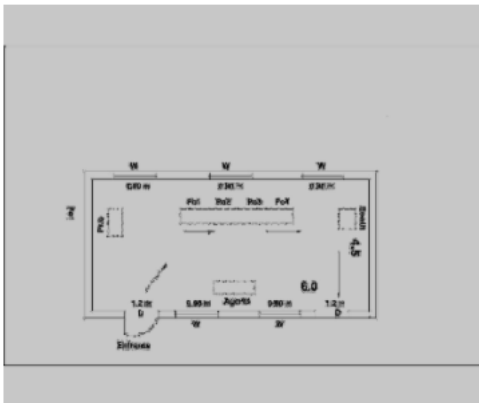

নির্বাচক নিবন্ধন আধিকারিকের স্বাক্ষর

Nazri Naksha

Google Map View

Polling Station Building Front View

Polling Station Front View

Cad View

Key MAP View

1	YPW2136976	নাম : সেখ মইনউদ্দিন আহমেদ পিতার নাম: সেখ নাসিরুদ্দিন আহমেদ বাড়ির নং : n0001 বয়স : 27 লিঙ্গ : পুরুষ	ফটো উপলব্ধ	2	CQD0003707	নাম : সেখ নাসিরুদ্দিন আহমেদ পিতার নাম: সেখ আব্দুল গফুর বাড়ির নং : n0001 বয়স : 61 লিঙ্গ : পুরুষ	ফটো উপলব্ধ	3	YPW2202935	নাম : মোসাঃ নাজিমা বেগম স্বামীর নাম: সেখ মনিরুল ইসলাম বাড়ির নং : n0091 বয়স : 27 লিঙ্গ : মহিলা	ফটো উপলব্ধ	
4	CQD1528488	নাম : মমতাজ খাতুন স্বামীর নাম: সেখ নাসিরুদ্দিন আহমেদ বাড়ির নং : n0001 বয়স : 56 লিঙ্গ : মহিলা	ফটো উপলব্ধ	5	YPW2728202	নাম : সেখ মইনুল হাসান পিতার নাম: সেখ নাসিরুদ্দিন আহমেদ বাড়ির নং : nং001 বয়স : 21 লিঙ্গ : পুরুষ	ফটো উপলব্ধ	6	ZUM1749191	নাম : মঞ্জিলা খাতুন পিতার নাম: মুজান্নর সেখ বাড়ির নং : এন0061 বয়স : 30 লিঙ্গ : মহিলা	ফটো উপলব্ধ	
7	YPW2431963	নাম : সেলিমা খাতুন স্বামীর নাম: সেখ নৌসার আলি বাড়ির নং : N000 বয়স : 34 লিঙ্গ : মহিলা	ফটো উপলব্ধ	8	WB/27/187/000675	নাম : মনোতোষ চৌধুরী পিতার নাম: সন্তোষ চৌধুরী বাড়ির নং : n0003 বয়স : 70 লিঙ্গ : পুরুষ	ফটো উপলব্ধ	9	YPW2644565	নাম : খুকুমনি চৌধুরী(পান্ডা) স্বামীর নাম: রাম পদ পান্ডা বাড়ির নং : n0003 বয়স : 60 লিঙ্গ : মহিলা	ফটো উপলব্ধ	
10	WB/27/187/000033	নাম : সীমা চৌধুরী পিতার নাম: সন্তোষ চৌধুরী বাড়ির নং : n0003 বয়স : 64 লিঙ্গ : মহিলা	ফটো উপলব্ধ	11	WB/27/187/000039	নাম : শিখা চৌধুরী পিতার নাম: সন্তোষ চৌধুরী বাড়ির নং : n0003 বয়স : 67 লিঙ্গ : মহিলা	ফটো উপলব্ধ	12	YPW2879179	নাম : সন্ধ্যা চৌধুরী দে স্বামীর নাম: অমিয় কুমার দে বাড়ির নং : n0071 বয়স : 62 লিঙ্গ : মহিলা	ফটো উপলব্ধ	
13	CQD2499861	নাম : সালাউদ্দিন তরফদার পিতার নাম: আখতার আলি তরফদার বাড়ির নং : n0069 বয়স : 39 লিঙ্গ : পুরুষ	ফটো উপলব্ধ	14	YPW2277671	নাম : সনজিত দাস পিতার নাম: অনিল দাস বাড়ির নং : এন0039 বয়স : 25 লিঙ্গ : পুরুষ	ফটো উপলব্ধ	15	CQD1800507	নাম : রিকু দাস স্বামীর নাম: ননীগোপাল দাস বাড়ির নং : n0004 বয়স : 45 লিঙ্গ : মহিলা	ফটো উপলব্ধ	
16	CQD2499937	নাম : রঞ্জন দাস পিতার নাম: কৃষ্ণ চন্দ্র দাস বাড়ির নং : n0039 বয়স : 37 লিঙ্গ : পুরুষ	ফটো উপলব্ধ	17	YPW1866540	নাম : অপর্ণা দাস স্বামীর নাম: সাধন দাস বাড়ির নং : n0039 বয়স : 37 লিঙ্গ : মহিলা	ফটো উপলব্ধ	18	CQD2038222	নাম : সাধন দাস পিতার নাম: বিজয় দাস বাড়ির নং : n0072 বয়স : 43 লিঙ্গ : পুরুষ	ফটো উপলব্ধ	
19	YPW2632883	নাম : কৌশিক দাস পিতার নাম: ননীগোপাল দাস বাড়ির নং : এন0004 বয়স : 22 লিঙ্গ : পুরুষ	ফটো উপলব্ধ	20	YPW2737872	নাম : বিপাশা বাউল দাস পিতার নাম: হারু বাউল দাস বাড়ির নং : এন0039 বয়স : 22 লিঙ্গ : মহিলা	ফটো উপলব্ধ	21	YPW2737799	নাম : মিনা দাস পিতার নাম: অনিল দাস বাড়ির নং : এন0039 বয়স : 22 লিঙ্গ : মহিলা	ফটো উপলব্ধ	
22	YPW2744415	নাম : ব্রজগোপাল দাস পিতার নাম: হরেকৃষ্ণ দাস বাড়ির নং : 3 বয়স : 49 লিঙ্গ : পুরুষ	ফটো উপলব্ধ	23	WB/27/187/000629	নাম : বকুল দাস স্বামীর নাম: হরেকৃষ্ণ দাস বাড়ির নং : n0004 বয়স : 72 লিঙ্গ : মহিলা	ফটো উপলব্ধ	24	WB/27/187/000221	নাম : ননীগোপাল দাস পিতার নাম: হরেকৃষ্ণ দাস বাড়ির নং : n0004 বয়স : 52 লিঙ্গ : পুরুষ	ফটো উপলব্ধ	
25	WB/27/187/000115	নাম : শান্তবালা দাস স্বামীর নাম: কৃষ্ণচন্দ্র দাস বাড়ির নং : n0039 বয়স : 67 লিঙ্গ : মহিলা	ফটো উপলব্ধ	26	WB/27/187/000499	নাম : অনিল দাস পিতার নাম: বিজয় দাস বাড়ির নং : n0039 বয়স : 49 লিঙ্গ : পুরুষ	ফটো উপলব্ধ	27	CQD2038727	নাম : সুজাতা দাস স্বামীর নাম: অনিল দাস বাড়ির নং : n0039 বয়স : 46 লিঙ্গ : মহিলা	ফটো উপলব্ধ	
S	28	CQD2039972	নাম : ভারতী হেমব্রম স্বামীর নাম: রুবিল্লাহ হেমব্রম বাড়ির নং : n0039 বয়স : 41 লিঙ্গ : মহিলা	ফটো উপলব্ধ	29	CQD2019073	নাম : রুবিল্লাহ হেমব্রম পিতার নাম: লক্ষীরাম হেমব্রম বাড়ির নং : n0039 বয়স : 41 লিঙ্গ : পুরুষ	ফটো উপলব্ধ	30	YPW1388602	নাম : অসীমা দাস(বাউলদাস) স্বামীর নাম: রঞ্জন দাস বাড়ির নং : n0068 বয়স : 36 লিঙ্গ : মহিলা	ফটো উপলব্ধ