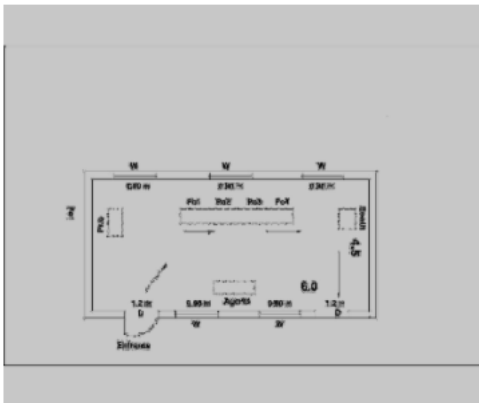

নির্বাচক নিবন্ধন আধিকারিকের স্বাক্ষর

Nazri Naksha

Google Map View

Polling Station Building Front View

Polling Station Front View

Cad View

Key MAP View

1 নাম : সেখ জিয়াউল হক পিতার নাম: সেখ মোজাম্মেল হক বাড়ির নং : n0002 বয়স : 40 লিঙ্গ : পুরুষ	CQD2040277 ফটো উপলব্ধ	2 নাম : আরিফ মন্ডল পিতার নাম: সেখ আলাউদ্দিন মন্ডল বাড়ির নং : n0006 বয়স : 33 লিঙ্গ : পুরুষ	YPW1672120 ফটো উপলব্ধ	3 নাম : সেখ মহিন উদ্দিন মন্ডল পিতার নাম: সেখ আহিয়া মন্ডল বাড়ির নং : n0006 বয়স : 53 লিঙ্গ : পুরুষ	WB/27/187/006684 ফটো উপলব্ধ
4 নাম : রাবিয়া বিবি স্বামীর নাম: সেখ কামালউদ্দিন বাড়ির নং : n0006 বয়স : 47 লিঙ্গ : মহিলা	CQD1386325 ফটো উপলব্ধ	5 নাম : সেখ মাইনুল ইসলাম পিতার নাম: সেখ রিয়াজ মন্ডল বাড়ির নং : n0009 বয়স : 63 লিঙ্গ : পুরুষ	WB/27/187/006720 ফটো উপলব্ধ	6 নাম : সাবিনা বিবি স্বামীর নাম: সেখ হীরু বাড়ির নং : n0037 বয়স : 41 লিঙ্গ : মহিলা	YPW0834929 ফটো উপলব্ধ
7 নাম : সেখ সাবের আলি পিতার নাম: আব্দুল রহিম বাড়ির নং : n0038 বয়স : 59 লিঙ্গ : পুরুষ	CQD2386274 ফটো উপলব্ধ	8 নাম : আনোয়ারা বেগম স্বামীর নাম: সেখ সাবের আলি বাড়ির নং : n0038 বয়স : 55 লিঙ্গ : মহিলা	WB/27/187/006359 ফটো উপলব্ধ	9 নাম : সেখ সাজাহান পিতার নাম: সেখ সাবের আলি বাড়ির নং : n0038 বয়স : 37 লিঙ্গ : পুরুষ	CQD2585644 ফটো উপলব্ধ
10 নাম : সেখ ইদ্রিশ আলি পিতার নাম: সেখ সাবের আলি বাড়ির নং : n0038 বয়স : 31 লিঙ্গ : পুরুষ	YPW1866755 ফটো উপলব্ধ	11 নাম : মেহেরুন্নেসা বিবি স্বামীর নাম: সেখ রুবিয়াল হক বাড়ির নং : n0084 বয়স : 61 লিঙ্গ : মহিলা	WB/27/187/006174 ফটো উপলব্ধ	12 নাম : সেখ রাকেশ আলি পিতার নাম: সেখ আসরফ আলি বাড়ির নং : n0084 বয়স : 44 লিঙ্গ : পুরুষ	CQD2040293 ফটো উপলব্ধ
13 নাম : নুরজাহান বিবি স্বামীর নাম: সেখ রাকেশ আলি বাড়ির নং : n0084 বয়স : 40 লিঙ্গ : মহিলা	CQD2295376 ফটো উপলব্ধ	14 নাম : সেরিনা বিবি স্বামীর নাম: মহিবুল হক বাড়ির নং : n0084 বয়স : 40 লিঙ্গ : মহিলা	YPW1606953 ফটো উপলব্ধ	15 নাম : আসমিনা বিবি স্বামীর নাম: সেখ বহারুল হক বাড়ির নং : n0084 বয়স : 39 লিঙ্গ : মহিলা	YPW1505627 ফটো উপলব্ধ
16 নাম : সেখ জাকির হক পিতার নাম: রবিয়াল হক বাড়ির নং : n0084 বয়স : 38 লিঙ্গ : পুরুষ	YPW1606961 ফটো উপলব্ধ	17 নাম : সেখ মহিদুল হক পিতার নাম: রুবিয়াল হক বাড়ির নং : n0084 বয়স : 38 লিঙ্গ : পুরুষ	CQD2500643 ফটো উপলব্ধ	18 নাম : সেখ বাহারুল হক পিতার নাম: রুবিয়াল হক বাড়ির নং : n0084 বয়স : 38 লিঙ্গ : পুরুষ	CQD2500650 ফটো উপলব্ধ
19 নাম : জোহোরা বেগম স্বামীর নাম: সেখ সামসুদ্দিন আলি বাড়ির নং : এন0030 বয়স : 32 লিঙ্গ : মহিলা	YPW1754563 ফটো উপলব্ধ	20 নাম : সেখ আব্দুল মালেক পিতার নাম: ইয়াকুব সেখ বাড়ির নং : n0265 বয়স : 69 লিঙ্গ : পুরুষ	WB/27/187/006362 ফটো উপলব্ধ	21 নাম : সেখ মহম্মদ মহসীন পিতার নাম: সেখ নূর মহম্মদ বাড়ির নং : n0265 বয়স : 45 লিঙ্গ : পুরুষ	CQD2040020 ফটো উপলব্ধ
22 নাম : জসিম উদ্দিন পিতার নাম: লিয়াকত আলি বাড়ির নং : n0032 বয়স : 38 লিঙ্গ : পুরুষ	CQD2386738 ফটো উপলব্ধ	23 নাম : সেখ ফারুক পিতার নাম: ফরহাদ আলি বাড়ির নং : n0032 বয়স : 36 লিঙ্গ : পুরুষ	YPW1672088 ফটো উপলব্ধ	24 নাম : সেখ ফরিদ পিতার নাম: ফরহাদ আলি বাড়ির নং : n0032 বয়স : 33 লিঙ্গ : পুরুষ	YPW1672161 ফটো উপলব্ধ
25 নাম : সামিন সেখ পিতার নাম: লিয়াকত আলি বাড়ির নং : n0032 বয়স : 32 লিঙ্গ : পুরুষ	YPW1754498 ফটো উপলব্ধ	26 নাম : অনিচা বেগম স্বামীর নাম: সাহাদত আলি বাড়ির নং : n0033 বয়স : 56 লিঙ্গ : মহিলা	WB/27/187/006762 ফটো উপলব্ধ	27 নাম : আলি আনোয়ার পিতার নাম: আব্দুলউফ কারিগর বাড়ির নং : n0034 বয়স : 61 লিঙ্গ : পুরুষ	WB/27/187/006020 ফটো উপলব্ধ
28 নাম : বিবি নাসিরা স্বামীর নাম: আলী আনোয়ার বাড়ির নং : n0034 বয়স : 56 লিঙ্গ : মহিলা	WB/27/187/006293 ফটো উপলব্ধ	29 নাম : আনসার আলি পিতার নাম: আব্দুল রউফ কারিগর বাড়ির নং : n0034 বয়স : 53 লিঙ্গ : পুরুষ	WB/27/187/006067 ফটো উপলব্ধ	30 নাম : সেখ নাসির কারিগর পিতার নাম: সেখ আনুয়ার আলি বাড়ির নং : n0034 বয়স : 41 লিঙ্গ : পুরুষ	YPW0835322 ফটো উপলব্ধ