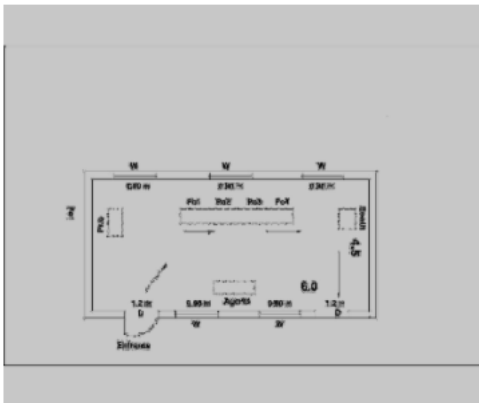

নির্বাচক নিবন্ধন আধিকারিকের স্বাক্ষর

Nazri Naksha

Google Map View

Polling Station Building Front View

Polling Station Front View

Cad View

Key MAP View

বিধানসভা নির্বাচনক্ষেত্রের নং, নাম : 197-ধনিয়াখালি  
ভাগ নং, নাম : 1-দাম পুর