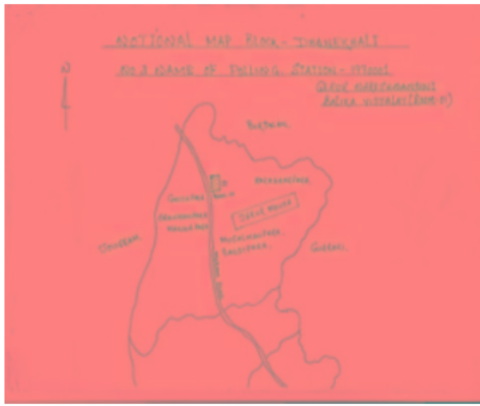

Nazri Naksha