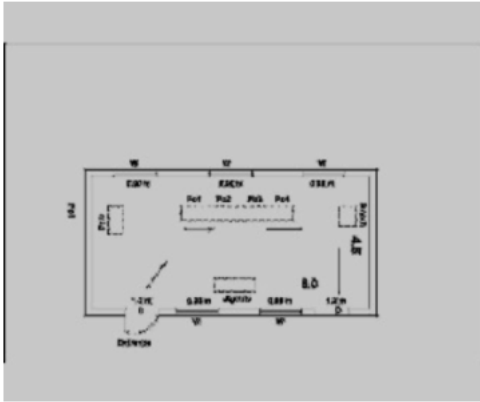

নির্বাচক নিবন্ধন আধিকারিকের স্বাক্ষর

Nazri Naksha

Google Map View

Polling Station Building Front View

Polling Station Front View

Cad View

Key MAP View

1 নাম : জ্যোৎস্না বেগম স্বামীর নাম : অফিসার আফি হালদার বাড়ির নং : n0169 বয়স : 29 লিঙ্গ : মহিলা	YPW2226637 ফটো উপলব্ধ	2 নাম : সাহমিনা খাতুন পিতার নাম : সেখ আজাদ রহমান বাড়ির নং : n0176 বয়স : 26 লিঙ্গ : মহিলা	YPW2226702 ফটো উপলব্ধ	3 নাম : সেখ সাকিব হোসেন পিতার নাম : সেখ রুহুল আমিন বাড়ির নং : n0140 বয়স : 27 লিঙ্গ : পুরুষ	YPW2139442 ফটো উপলব্ধ
4 নাম : সুজয় চন্দ্র কোলে পিতার নাম : খগেন্দ্র নাথ কোলে বাড়ির নং : n0008 বয়স : 73 লিঙ্গ : পুরুষ	YPW2322022 ফটো উপলব্ধ	5 নাম : সবিতা কোলে স্বামীর নাম : সুজয় চন্দ্র কোলে বাড়ির নং : n0008 বয়স : 66 লিঙ্গ : মহিলা	YPW2322030 ফটো উপলব্ধ	6 নাম : শৌভিক দত্ত পিতার নাম : নারায়ন দত্ত বাড়ির নং : n0008 বয়স : 29 লিঙ্গ : পুরুষ	YPW1964915 ফটো উপলব্ধ
7 নাম : ইসরাইল আলি পিতার নাম : পাচুয়ার রহমান সেখ বাড়ির নং : n0098 বয়স : 65 লিঙ্গ : পুরুষ	YPW2321701 ফটো উপলব্ধ	8 নাম : সামসুননাহার বিবি স্বামীর নাম : ইসরাইল আলি বাড়ির নং : n0098 বয়স : 43 লিঙ্গ : মহিলা	CQD1525567 ফটো উপলব্ধ	9 নাম : অঞ্জলি পাল স্বামীর নাম : সুনীল কুমার পাল বাড়ির নং : n0018 বয়স : 66 লিঙ্গ : মহিলা	YPW2321941 ফটো উপলব্ধ
10 নাম : তন্ময় পাল পিতার নাম : সুনীল কুমার পাল বাড়ির নং : n0018 বয়স : 38 লিঙ্গ : পুরুষ	CQD2503704 ফটো উপলব্ধ	11 নাম : সাহানারা বেগম স্বামীর নাম : সেখ নজরুল ইসলাম বাড়ির নং : n0096 বয়স : 56 লিঙ্গ : মহিলা	WB/27/187/033138 ফটো উপলব্ধ	12 নাম : সেখ মহিনুদ্দিন পিতার নাম : সেখ নুর আলম বাড়ির নং : N220 বয়স : 24 লিঙ্গ : পুরুষ	YPW2436756 ফটো উপলব্ধ
13 নাম : নারায়ণ দত্ত পিতার নাম : পঞ্চানন দত্ত বাড়ির নং : n0008 বয়স : 66 লিঙ্গ : পুরুষ	YPW2437259 ফটো উপলব্ধ	14 নাম : সেখ সুরজ আলি পিতার নাম : ইজরাইল আলি বাড়ির নং : N0098 বয়স : 24 লিঙ্গ : পুরুষ	YPW2436400 ফটো উপলব্ধ	15 নাম : সেখ ইমতাজ আলি পিতার নাম : সেখ সাজাহান আলি বাড়ির নং : এন0148 বয়স : 22 লিঙ্গ : পুরুষ	YPW2634913 ফটো উপলব্ধ
16 নাম : অর্পিতা পাল স্বামীর নাম : তন্ময় পাল বাড়ির নং : নং1 বয়স : 22 লিঙ্গ : মহিলা	YPW2728293 ফটো উপলব্ধ	17 নাম : মেহনাজ আফরিন স্বামীর নাম : সেখ সামিম মন্ডল বাড়ির নং : এন000 বয়স : 27 লিঙ্গ : মহিলা	YPW2159614 ফটো উপলব্ধ	18 নাম : মৃগায় চক পিতার নাম : নির্মল কুমার চক বাড়ির নং : এন001 বয়স : 22 লিঙ্গ : পুরুষ	YPW2743656 ফটো উপলব্ধ
19 নাম : সেখ সাহিদা বিবি স্বামীর নাম : সেখ মাসুদ আলী বাড়ির নং : এন001 বয়স : 35 লিঙ্গ : মহিলা	YPW1465087 ফটো উপলব্ধ	20 নাম : শীর্ষেন্দু পাল পিতার নাম : রাম চন্দ্র পাল বাড়ির নং : এন001 বয়স : 21 লিঙ্গ : পুরুষ	YPW2740041 ফটো উপলব্ধ	21 নাম : শিবম দাস পিতার নাম : সমির দাস বাড়ির নং : এন001 বয়স : 21 লিঙ্গ : পুরুষ	YPW2740058 ফটো উপলব্ধ
22 নাম : দেবশীষ রায় পিতার নাম : সমীর রায় বাড়ির নং : এন001 বয়স : 21 লিঙ্গ : পুরুষ	YPW2740066 ফটো উপলব্ধ	23 নাম : রাধারানী মালিক স্বামীর নাম : সুমিত মালিক বাড়ির নং : এন001 বয়স : 26 লিঙ্গ : মহিলা	YPW2740074 ফটো উপলব্ধ	24 নাম : শিখা কোলে স্বামীর নাম : রাম প্রসাদ কোলে বাড়ির নং : n0005 বয়স : 56 লিঙ্গ : মহিলা	YPW2437135 ফটো উপলব্ধ
25 নাম : শিবপ্রসাদ কোলে পিতার নাম : প্রভাস কোলে বাড়ির নং : n0003 বয়স : 56 লিঙ্গ : পুরুষ	YPW2321966 ফটো উপলব্ধ	26 নাম : সম্পদ কোলে পিতার নাম : রামপ্রসাদ কোলে বাড়ির নং : N0005 বয়স : 24 লিঙ্গ : পুরুষ	YPW2436830 ফটো উপলব্ধ	27 নাম : কেতকী কোলে পিতার নাম : সুনীল কোলে বাড়ির নং : n0002 বয়স : 41 লিঙ্গ : মহিলা	CQD2020568 ফটো উপলব্ধ
28 নাম : বিকাশ কোলে পিতার নাম : পবন কোলে বাড়ির নং : n0005 বয়স : 79 লিঙ্গ : পুরুষ	YPW2321867 ফটো উপলব্ধ	29 নাম : বিপ্লব কোলে পিতার নাম : বিকাশ কোলে বাড়ির নং : n0005 বয়স : 37 লিঙ্গ : পুরুষ	CQD2297216 ফটো উপলব্ধ	30 নাম : মনোরমা কোলে স্বামীর নাম : অজয় কোলে বাড়ির নং : n0005 বয়স : 63 লিঙ্গ : মহিলা	WB/27/187/033315 ফটো উপলব্ধ