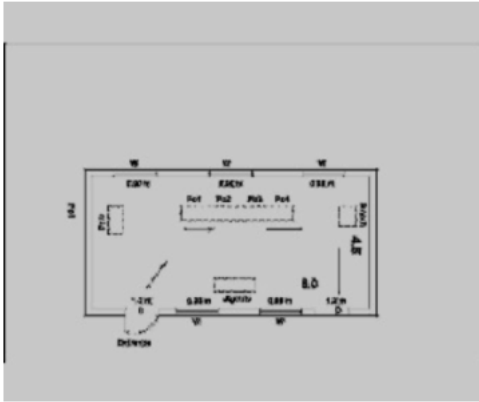

নির্বাচক নিবন্ধন আধিকারিকের স্বাক্ষর

Nazri Naksha

Google Map View

Polling Station Building Front View

Polling Station Front View

Cad View

Key MAP View

1 নাম : বিশ্বনাথ রায় পিতার নাম : তারাপদ রায় বাড়ির নং : n 0014 বয়স : 68 লিঙ্গ : পুরুষ	YPW2333524 ফটো উপলব্ধ	2 নাম : নমিতা রায় স্বামীর নাম : বিশ্বনাথ রায় বাড়ির নং : n0014 বয়স : 59 লিঙ্গ : মহিলা	YPW2333417 ফটো উপলব্ধ	3 নাম : নিত্যানন্দ রায় পিতার নাম : বিশ্বনাথ রায় বাড়ির নং : n 0014 বয়স : 35 লিঙ্গ : পুরুষ	YPW1675750 ফটো উপলব্ধ
4 নাম : কাশীনাথ রায় পিতার নাম : তারাপদ রায় বাড়ির নং : n 0014 বয়স : 53 লিঙ্গ : পুরুষ	YPW2333201 ফটো উপলব্ধ	5 নাম : মিঠু রায় স্বামীর নাম : কাশীনাথ রায় বাড়ির নং : n 0014 বয়স : 45 লিঙ্গ : মহিলা	CQD1525872 ফটো উপলব্ধ	6 নাম : শুভ রায় পিতার নাম : কাশী নাথ রায় বাড়ির নং : নং14 বয়স : 21 লিঙ্গ : পুরুষ	YPW2720878 ফটো উপলব্ধ
7 নাম : হরিহর চক্রবর্তী পিতার নাম : রাধাকৃষ্ণ চক্রবর্তী বাড়ির নং : n0001 বয়স : 57 লিঙ্গ : পুরুষ	WB/27/187/039778 ফটো উপলব্ধ	8 নাম : রত্না চক্রবর্তী স্বামীর নাম : হরিহর চক্রবর্তী বাড়ির নং : n0001 বয়স : 49 লিঙ্গ : মহিলা	WB/27/187/039749 ফটো উপলব্ধ	9 নাম : শুভ চক্রবর্তী পিতার নাম : হরিহর চক্রবর্তী বাড়ির নং : n0001 বয়স : 29 লিঙ্গ : পুরুষ	YPW1965326 ফটো উপলব্ধ
10 নাম : কাঞ্চন ধাড়া স্বামীর নাম : প্রবীর ধাড়া বাড়ির নং : 110 বয়স : 37 লিঙ্গ : মহিলা	YPW1675834 ফটো উপলব্ধ	11 নাম : সতু ধারা পিতার নাম : তুলসী ধারা বাড়ির নং : n0052 বয়স : 73 লিঙ্গ : পুরুষ	YPW2333607 ফটো উপলব্ধ	12 নাম : শেতল ধারা স্বামীর নাম : সতু ধারা বাড়ির নং : n 0052 বয়স : 69 লিঙ্গ : মহিলা	YPW2333599 ফটো উপলব্ধ
13 নাম : কাশিনাথ ধারা পিতার নাম : সতু ধারা বাড়ির নং : n0052 বয়স : 54 লিঙ্গ : পুরুষ	WB/27/187/039289 ফটো উপলব্ধ	14 নাম : প্রতাপ ধারা পিতার নাম : সতু ধারা বাড়ির নং : n0052 বয়স : 49 লিঙ্গ : পুরুষ	YPW2333649 ফটো উপলব্ধ	15 নাম : বালিকা ধারা স্বামীর নাম : কাশি ধারা বাড়ির নং : n0052 বয়স : 49 লিঙ্গ : মহিলা	WB/27/187/039274 ফটো উপলব্ধ
16 নাম : মেনকা ধাড়া স্বামীর নাম : প্রতাপ ধাড়া বাড়ির নং : n0052 বয়স : 44 লিঙ্গ : মহিলা	CQD1526060 ফটো উপলব্ধ	17 নাম : মিনতী মালিক স্বামীর নাম : তাপস মালিক বাড়ির নং : n 0052 বয়স : 40 লিঙ্গ : মহিলা	YPW0902221 ফটো উপলব্ধ	18 নাম : সুদেব ধারা পিতার নাম : তুলসী ধারা বাড়ির নং : n0053 বয়স : 63 লিঙ্গ : পুরুষ	WB/27/187/039438 ফটো উপলব্ধ
19 নাম : সন্ধ্যা ধারা স্বামীর নাম : সুদেব ধারা বাড়ির নং : n0053 বয়স : 56 লিঙ্গ : মহিলা	WB/27/187/039141 ফটো উপলব্ধ	20 নাম : সাবিত্রী ধারা স্বামীর নাম : কেটু ধারা বাড়ির নং : 111 বয়স : 54 লিঙ্গ : মহিলা	YPW2333151 ফটো উপলব্ধ	21 নাম : জয়ন্তী ধাড়া পিতার নাম : সুদেব ধাড়া বাড়ির নং : n0053 বয়স : 42 লিঙ্গ : মহিলা	CQD2052363 ফটো উপলব্ধ
22 নাম : সুমিতা ধারা স্বামীর নাম : সুশান্ত ধারা বাড়ির নং : n0053 বয়স : 44 লিঙ্গ : মহিলা	CQD1389907 ফটো উপলব্ধ	23 নাম : শুভজিৎ ধাড়া পিতার নাম : প্রতাপ ধাড়া বাড়ির নং : এন0052 বয়স : 25 লিঙ্গ : পুরুষ	YPW2278638 ফটো উপলব্ধ	24 নাম : দীপু ধাড়া পিতার নাম : সুশান্ত ধাড়া বাড়ির নং : n0053 বয়স : 28 লিঙ্গ : পুরুষ	YPW2056968 ফটো উপলব্ধ
25 নাম : শ্রাবন্তী ন্যাজ স্বামীর নাম : প্রদীপ ন্যাজ বাড়ির নং : N00 বয়স : 30 লিঙ্গ : মহিলা	YPW2441822 ফটো উপলব্ধ	26 নাম : প্রদীপ ন্যাজ পিতার নাম : চণ্ডী চরণ ন্যাজ বাড়ির নং : N0109 বয়স : 34 লিঙ্গ : পুরুষ	YPW2441848 ফটো উপলব্ধ	27 নাম : বাসন্তী পোড়েল পণ্ডিত স্বামীর নাম : অরুণ পণ্ডিত বাড়ির নং : n0002 বয়স : 41 লিঙ্গ : মহিলা	YPW0902296 ফটো উপলব্ধ
28 নাম : কনিকা পন্ডিত স্বামীর নাম : সমীর পন্ডিত বাড়ির নং : n0004 বয়স : 67 লিঙ্গ : মহিলা	WB/27/187/039706 ফটো উপলব্ধ	29 নাম : সমীর পন্ডিত পিতার নাম : শিবচন্দ্র পন্ডিত বাড়ির নং : n0004 বয়স : 61 লিঙ্গ : পুরুষ	WB/27/187/039677 ফটো উপলব্ধ	30 নাম : সুনীল পন্ডিত পিতার নাম : শিবচন্দ্র পন্ডিত বাড়ির নং : n0005 বয়স : 56 লিঙ্গ : পুরুষ	WB/27/187/039612 ফটো উপলব্ধ