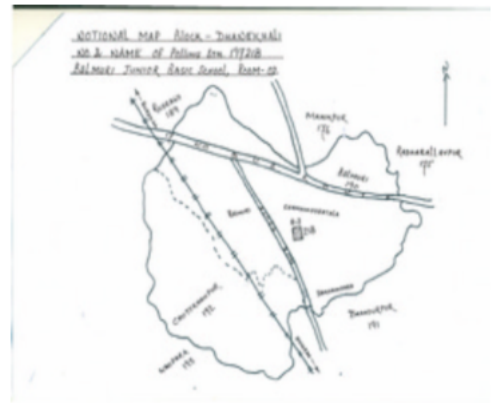

Key MAP View