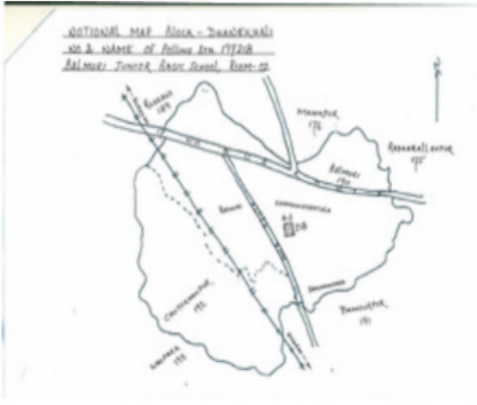

Nazri Naksha