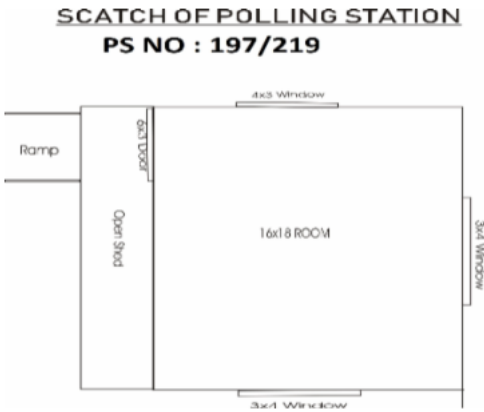

নির্বাচক নিবন্ধন আধিকারিকের স্বাক্ষর

Nazri Naksha

Google Map View

Polling Station Building Front View

Polling Station Front View

Cad View

Key MAP View

1 নাম : রোহিত কুণ্ডু পিতার নাম: কুন্তল কুণ্ডু বাড়ির নং : বাগনান বয়স : 20 লিঙ্গ : পুরুষ	YPW2753374 ফটো উপলব্ধ	2 নাম : রনু কর্মকার স্বামীর নাম: শীতল চন্দ্র কর্মকার বাড়ির নং : n0050 বয়স : 31 লিঙ্গ : মহিলা	IUE2447761 ফটো উপলব্ধ	3 নাম : মহেশ্বর কর্মকার পিতার নাম: গদাই কর্মকার বাড়ির নং : n0004 বয়স : 27 লিঙ্গ : পুরুষ	YPW2143790 ফটো উপলব্ধ
4 নাম : উত্তম কর্মকার পিতার নাম: খগেন কর্মকার বাড়ির নং : n0001 বয়স : 54 লিঙ্গ : পুরুষ	YPW2881902 ফটো উপলব্ধ	5 নাম : সোমনাথ কর্মকার পিতার নাম: সুনীল কর্মকার বাড়ির নং : n0002 বয়স : 29 লিঙ্গ : পুরুষ	YPW1968817 ফটো উপলব্ধ	6 নাম : দিলীপ কর্মকার পিতার নাম: খগেন কর্মকার বাড়ির নং : n0003 বয়স : 57 লিঙ্গ : পুরুষ	WB/27/190/078199 ফটো উপলব্ধ
7 নাম : আরতী কর্মকার স্বামীর নাম: দিলীপ কর্মকার বাড়ির নং : n0003 বয়স : 48 লিঙ্গ : মহিলা	GMG1422401 ফটো উপলব্ধ	8 নাম : পূর্ণিমা সিং স্বামীর নাম: প্রশান্ত সিং বাড়ির নং : 00 বয়স : 25 লিঙ্গ : মহিলা	YPW2297240 ফটো উপলব্ধ	9 নাম : গদাই কর্মকার পিতার নাম: খগেন কর্মকার বাড়ির নং : এন0004 বয়স : 50 লিঙ্গ : পুরুষ	YPW2513919 ফটো উপলব্ধ
10 নাম : ছবি কর্মকার স্বামীর নাম: গদাই কর্মকার বাড়ির নং : এন0052 বয়স : 48 লিঙ্গ : মহিলা	GMG1422567 ফটো উপলব্ধ	11 নাম : সুনীল কর্মকার পিতার নাম: খগেন কর্মকার বাড়ির নং : n0002 বয়স : 70 লিঙ্গ : পুরুষ	YPW2629095 ফটো উপলব্ধ	12 নাম : প্রনতি কর্মকার স্বামীর নাম: উত্তম কর্মকার বাড়ির নং : n0001 বয়স : 49 লিঙ্গ : মহিলা	YPW2536118 ফটো উপলব্ধ
13 নাম : নিমাই কর্মকার পিতার নাম: শঙ্কর কর্মকার বাড়ির নং : এন0085 বয়স : 60 লিঙ্গ : পুরুষ	YPW2574135 ফটো উপলব্ধ	14 নাম : অপর্ণা কর্মকার স্বামীর নাম: মহেশ্বর কর্মকার বাড়ির নং : এন00 বয়স : 25 লিঙ্গ : মহিলা	YPW2774933 ফটো উপলব্ধ	15 নাম : শুভঙ্কর কর্মকার পিতার নাম: গদাই কর্মকার বাড়ির নং : N0004 বয়স : 24 লিঙ্গ : পুরুষ	YPW2487429 ফটো উপলব্ধ
16 নাম : বিদ্যাৎ ঘোষ পিতার নাম: হারাধন ঘোষ বাড়ির নং : n0005 বয়স : 42 লিঙ্গ : পুরুষ	GMG2226009 ফটো উপলব্ধ	17 নাম : হারাধন ঘোষ পিতার নাম: তারাপদ ঘোষ বাড়ির নং : n0005 বয়স : 63 লিঙ্গ : পুরুষ	WB/27/190/078136 ফটো উপলব্ধ	18 নাম : মায়্যা ঘোষ স্বামীর নাম: হারাধন ঘোষ বাড়ির নং : n0005 বয়স : 59 লিঙ্গ : মহিলা	WB/27/190/078131 ফটো উপলব্ধ
19 নাম : দীপিকা ঘোষ স্বামীর নাম: বিদ্যাৎ ঘোষ বাড়ির নং : n0005 বয়স : 32 লিঙ্গ : মহিলা	YPW1764166 ফটো উপলব্ধ	20 নাম : লক্ষীনারায়ন ঘোষ পিতার নাম: তারাপদ ঘোষ বাড়ির নং : n0009 বয়স : 61 লিঙ্গ : পুরুষ	WB/27/190/078323 ফটো উপলব্ধ	21 নাম : পম্পা ঘোষ স্বামীর নাম: চিত্তরঞ্জন ঘোষ বাড়ির নং : n0009 বয়স : 45 লিঙ্গ : মহিলা	GMG1423623 ফটো উপলব্ধ
22 নাম : ভাস্কর ঘোষ পিতার নাম: চিত্তরঞ্জন ঘোষ বাড়ির নং : এন0009 বয়স : 23 লিঙ্গ : পুরুষ	YPW2573871 ফটো উপলব্ধ	23 নাম : শৈলী দাস স্বামীর নাম: গদাধর দাস বাড়ির নং : এন0128 বয়স : 35 লিঙ্গ : মহিলা	XHT0806273 ফটো উপলব্ধ	24 নাম : সোমা বন্দ্যোপাধ্যায় স্বামীর নাম: অন্নি বন্দ্যোপাধ্যায় বাড়ির নং : নং 162 বয়স : 31 লিঙ্গ : মহিলা	YPW2532455 ফটো উপলব্ধ
25 নাম : সোনালী বাগ পিতার নাম: গৌতম বাগ বাড়ির নং : এন0085 বয়স : 23 লিঙ্গ : মহিলা	YPW2573988 ফটো উপলব্ধ	26 নাম : রেবতী বাগ স্বামীর নাম: কমল বাগ বাড়ির নং : এন0031 বয়স : 23 লিঙ্গ : মহিলা	YPW2662229 ফটো উপলব্ধ	27 নাম : ঝুমা বাগ স্বামীর নাম: গৌতম বাগ বাড়ির নং : এন011 বয়স : 50 লিঙ্গ : মহিলা	GMG1422377 ফটো উপলব্ধ
28 নাম : শ্যামল বাগ পিতার নাম: রবীন বাগ বাড়ির নং : n0031 বয়স : 39 লিঙ্গ : পুরুষ	GMG2226926 ফটো উপলব্ধ	29 নাম : অসীমা বাগ স্বামীর নাম: রবীন বাগ বাড়ির নং : n0031 বয়স : 51 লিঙ্গ : মহিলা	WB/27/190/078312 ফটো উপলব্ধ	30 নাম : কমল বাগ পিতার নাম: রবীন বাগ বাড়ির নং : n0031 বয়স : 35 লিঙ্গ : পুরুষ	YPW1520303 ফটো উপলব্ধ