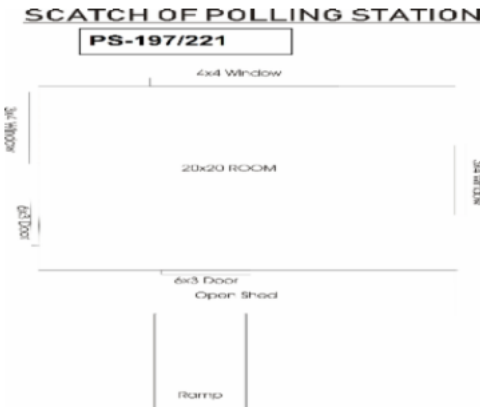

নির্বাচক নিবন্ধন আধিকারিকের স্বাক্ষর

Nazri Naksha

Google Map View

Polling Station Building Front View

Polling Station Front View

Cad View

Key MAP View

1 নাম : সেখ নূর আলি পিতার নাম : সেখ নৌসাদ আলি বাড়ির নং : n0120 বয়স : 30 লিঙ্গ : পুরুষ	YPW1969294	ফটো উপলব্ধ	2 নাম : আমিনা বিবি স্বামীর নাম : রসিদ বাড়ির নং : n0017 বয়স : 71 লিঙ্গ : মহিলা	WB/27/190/084482	ফটো উপলব্ধ	3 নাম : আশা খাতুন পিতার নাম : সাকিম বাড়ির নং : n0017 বয়স : 56 লিঙ্গ : মহিলা	YPW2828200	ফটো উপলব্ধ
4 নাম : সেখ নৌসাদ আলী পিতার নাম : সেখ মগরাইল বাড়ির নং : n0120 বয়স : 65 লিঙ্গ : পুরুষ	WB/27/190/084576	ফটো উপলব্ধ	5 নাম : সনাতানু বিবি স্বামীর নাম : নৌসাদ বাড়ির নং : n0120 বয়স : 56 লিঙ্গ : মহিলা	WB/27/190/084285	ফটো উপলব্ধ	6 নাম : সেখ সামসাদ পিতার নাম : শেখ নৌসাদ বাড়ির নং : n0120 বয়স : 38 লিঙ্গ : পুরুষ	YPW1521368	ফটো উপলব্ধ
7 নাম : মনোয়ারা বেগম স্বামীর নাম : সেখ সামসাদ বাড়ির নং : n0120 বয়স : 35 লিঙ্গ : মহিলা	YPW1521350	ফটো উপলব্ধ	8 নাম : সেলিমা বিবি স্বামীর নাম : আজিজ খান বাড়ির নং : n0182 বয়স : 57 লিঙ্গ : মহিলা	YPW1878032	ফটো উপলব্ধ	9 নাম : করিম আনসারি পিতার নাম : সাহাদাত আনসারি বাড়ির নং : n0165 বয়স : 44 লিঙ্গ : পুরুষ	YPW1390079	ফটো উপলব্ধ
10 নাম : সাহাবুন বিবি স্বামীর নাম : করিম আনসারী বাড়ির নং : n0166 বয়স : 40 লিঙ্গ : মহিলা	YPW1390087	ফটো উপলব্ধ	11 নাম : নবাব আলি পিতার নাম : সেখ নৌসাদ আলি বাড়ির নং : নং 120 বয়স : 25 লিঙ্গ : পুরুষ	YPW2541936	ফটো উপলব্ধ	12 নাম : সাইমুন বিবি স্বামীর নাম : সেখ নূর আলি বাড়ির নং : এন0120 বয়স : 24 লিঙ্গ : মহিলা	YPW2664373	ফটো উপলব্ধ
13 নাম : লাবনী আদক স্বামীর নাম : সন্তোষ আদক বাড়ির নং : এন0091 বয়স : 23 লিঙ্গ : মহিলা	YPW2740728	ফটো উপলব্ধ	14 নাম : রুপ্পা আদক স্বামীর নাম : সন্দীপ আদক বাড়ির নং : n0218 বয়স : 33 লিঙ্গ : মহিলা	THQ1485648	ফটো উপলব্ধ	15 নাম : মানিক আদক পিতার নাম : গোবিন্দ আদক বাড়ির নং : n0061 বয়স : 61 লিঙ্গ : পুরুষ	YPW2693596	ফটো উপলব্ধ
16 নাম : সুরোজীৎ আদক পিতার নাম : মুক্ত আদক বাড়ির নং : নং 061 বয়স : 24 লিঙ্গ : পুরুষ	YPW2542645	ফটো উপলব্ধ	17 নাম : মানস আদক পিতার নাম : হরিপদ আদক বাড়ির নং : N0060 বয়স : 24 লিঙ্গ : পুরুষ	YPW2491231	ফটো উপলব্ধ	18 নাম : পূজা প্রসাদ যাদব স্বামীর নাম : রাজু প্রসাদ যাদব বাড়ির নং : n0090 বয়স : 32 লিঙ্গ : মহিলা	YPW1969211	ফটো উপলব্ধ
Q 19 নাম : রাজু প্রসাদ যাদব পিতার নাম : বীরজু প্রসাদ যাদব বাড়ির নং : বয়স : 36 লিঙ্গ : পুরুষ	YPW1679232	ফটো উপলব্ধ	Q 20 নাম : প্রকাশ প্রসাদ যাদব পিতার নাম : বীরজু প্রসাদ যাদব বাড়ির নং : বয়স : 31 লিঙ্গ : পুরুষ	YPW2096535	ফটো উপলব্ধ	21 নাম : অজন্তা আদক স্বামীর নাম : মনসা আদক বাড়ির নং : n0090 বয়স : 61 লিঙ্গ : মহিলা	YPW2413086	ফটো উপলব্ধ
22 নাম : মনসা আদক পিতার নাম : সরেশ আদক বাড়ির নং : n0090 বয়স : 66 লিঙ্গ : পুরুষ	YPW2413060	ফটো উপলব্ধ	23 নাম : পায়েল আদক স্বামীর নাম : অসীম আদক বাড়ির নং : এন0061 বয়স : 25 লিঙ্গ : মহিলা	YPW2274215	ফটো উপলব্ধ	24 নাম : জয় আদক পিতার নাম : সুশান্ত আদক বাড়ির নং : এন0042 বয়স : 25 লিঙ্গ : পুরুষ	YPW2274231	ফটো উপলব্ধ
25 নাম : সুশান্ত আদক পিতার নাম : বাসুদেব আদক বাড়ির নং : n0042 বয়স : 49 লিঙ্গ : পুরুষ	WB/27/190/084117	ফটো উপলব্ধ	26 নাম : বুধ আদক মায়ের নাম : গীতা আদক বাড়ির নং : n0042 বয়স : 44 লিঙ্গ : পুরুষ	YPW0975326	ফটো উপলব্ধ	27 নাম : লক্ষী আদক স্বামীর নাম : বুধো আদক বাড়ির নং : n0042 বয়স : 40 লিঙ্গ : মহিলা	GMG2631307	ফটো উপলব্ধ
28 নাম : বলাই আদক পিতার নাম : গোবিন্দ আদক বাড়ির নং : n0060 বয়স : 66 লিঙ্গ : পুরুষ	WB/27/190/084266	ফটো উপলব্ধ	29 নাম : মেনকা আদক স্বামীর নাম : বলাই আদক বাড়ির নং : n0060 বয়স : 61 লিঙ্গ : মহিলা	WB/27/190/084119	ফটো উপলব্ধ	30 নাম : হরিপদ আদক পিতার নাম : বলাই আদক বাড়ির নং : n0060 বয়স : 47 লিঙ্গ : পুরুষ	GMG1423789	ফটো উপলব্ধ