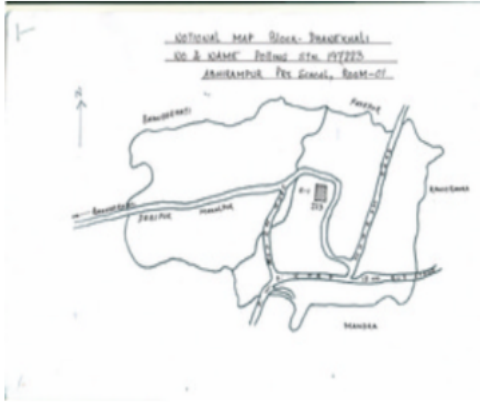

Nazri Naksha