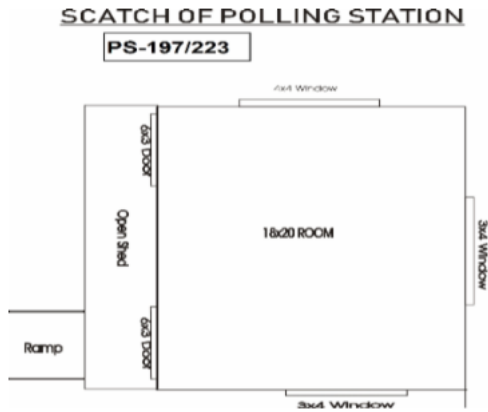

নির্বাচক নিবন্ধন আধিকারিকের স্বাক্ষর

Nazri Naksha

Google Map View

Polling Station Building Front View

Polling Station Front View

Cad View

Key MAP View

1	YPW2666287	নাম : যুগল অধিকারী পিতার নাম: গনেশ অধিকারী বাড়ির নং : এন0000 বয়স : 84 লিঙ্গ : পুরুষ	ফটো উপলব্ধ	2	WB/27/190/087237	নাম : পদ্ম অধিকারী পিতার নাম: তিনকড়ি অধিকারী বাড়ির নং : n0023 বয়স : 74 লিঙ্গ : মহিলা	ফটো উপলব্ধ	3	GMG2024677	নাম : শান্তি অধিকারী স্বামীর নাম: স্বপন অধিকারী বাড়ির নং : n0017 বয়স : 63 লিঙ্গ : মহিলা	ফটো উপলব্ধ
4	YPW1764810	নাম : সম্রাট আহেরী মায়ের নাম: পারুল আহেরী বাড়ির নং : n0027 বয়স : 33 লিঙ্গ : পুরুষ	ফটো উপলব্ধ	5	GMG1476811	নাম : কাকলী আহেরী স্বামীর নাম: সুনীল আহেরী বাড়ির নং : n0025 বয়স : 51 লিঙ্গ : মহিলা	ফটো উপলব্ধ	6	YPW2541878	নাম : টোকন সর্ব্বর মায়ের নাম: তাপসী সর্ব্বর বাড়ির নং : N0009 বয়স : 26 লিঙ্গ : পুরুষ	ফটো উপলব্ধ
7	YPW2536670	নাম : রীতা সর্ব্বর স্বামীর নাম: খোকন সর্ব্বর বাড়ির নং : N0009 বয়স : 30 লিঙ্গ : মহিলা	ফটো উপলব্ধ	8	YPW2572485	নাম : পৌরী আহেরী স্বামীর নাম: কালিপদ আহেরী বাড়ির নং : এন0026 বয়স : 25 লিঙ্গ : মহিলা	ফটো উপলব্ধ	9	YPW2572477	নাম : রীতা আহেরী স্বামীর নাম: তপন আহেরী বাড়ির নং : এন0029 বয়স : 23 লিঙ্গ : মহিলা	ফটো উপলব্ধ
10	YPW2062651	নাম : শ্যামলী মাঝি আহেরী স্বামীর নাম: প্রসেনজিৎ মাঝি বাড়ির নং : n0025 বয়স : 30 লিঙ্গ : মহিলা	ফটো উপলব্ধ	11	YPW2537066	নাম : প্রদীপ আহেরী পিতার নাম: সুনীল আহেরী বাড়ির নং : N0025 বয়স : 24 লিঙ্গ : পুরুষ	ফটো উপলব্ধ	12	YPW1522317	নাম : ঘেঁটু আহেরী পিতার নাম: অতুল আহেরী বাড়ির নং : n0009 বয়স : 39 লিঙ্গ : পুরুষ	ফটো উপলব্ধ
13	YPW1764802	নাম : সরস্বতী আহেরী স্বামীর নাম: ঘেঁটু আহেরী বাড়ির নং : n0009 বয়স : 34 লিঙ্গ : মহিলা	ফটো উপলব্ধ	14	WB/27/190/087009	নাম : বাসন্তী আহেরী স্বামীর নাম: লক্ষন আহেরী বাড়ির নং : n0025 বয়স : 60 লিঙ্গ : মহিলা	ফটো উপলব্ধ	15	YPW1522309	নাম : অনিল আহেরী মায়ের নাম: বাসন্তী আহেরী বাড়ির নং : এন0025 বয়স : 35 লিঙ্গ : পুরুষ	ফটো উপলব্ধ
16	YPW1679380	নাম : সমর আহেরী মায়ের নাম: বাসন্তী আহেরী বাড়ির নং : n0025 বয়স : 34 লিঙ্গ : পুরুষ	ফটো উপলব্ধ	17	YPW1764844	নাম : অপর্ণা আহেরী স্বামীর নাম: সমর আহেরী বাড়ির নং : n0025 বয়স : 33 লিঙ্গ : মহিলা	ফটো উপলব্ধ	18	WB/27/190/087218	নাম : সুনীল আহেরী পিতার নাম: লক্ষন আহেরী বাড়ির নং : n0025 বয়স : 50 লিঙ্গ : পুরুষ	ফটো উপলব্ধ
19	YPW1764778	নাম : মালু আহেরী পিতার নাম: লক্ষন আহেরী বাড়ির নং : n0025 বয়স : 45 লিঙ্গ : মহিলা	ফটো উপলব্ধ	20	WB/27/190/087038	নাম : কার্তিক আহেরী পিতার নাম: সুরেন্দ্র আহেরী বাড়ির নং : n0026 বয়স : 66 লিঙ্গ : পুরুষ	ফটো উপলব্ধ	21	YPW1969450	নাম : নারায়ন আহেরী পিতার নাম: তিনকড়ি আহেরী বাড়ির নং : n0026 বয়স : 58 লিঙ্গ : পুরুষ	ফটো উপলব্ধ
22	YPW1969468	নাম : চন্দনা আহেরী স্বামীর নাম: নারায়ন আহেরী বাড়ির নং : n0026 বয়স : 47 লিঙ্গ : মহিলা	ফটো উপলব্ধ	23	YPW2666204	নাম : মানু আহেরী পিতার নাম: তিনকড়ি আহেরী বাড়ির নং : এন000 বয়স : 56 লিঙ্গ : পুরুষ	ফটো উপলব্ধ	24	YPW2666212	নাম : বিশাখা আহেরী স্বামীর নাম: মানু আহেরী বাড়ির নং : এন000 বয়স : 54 লিঙ্গ : মহিলা	ফটো উপলব্ধ
25	YPW0981522	নাম : প্রশান্ত আহেরী পিতার নাম: কার্তিক আহেরী বাড়ির নং : n0026 বয়স : 40 লিঙ্গ : পুরুষ	ফটো উপলব্ধ	26	YPW1522390	নাম : মঙ্গল আহেরী পিতার নাম: কার্তিক আহেরী বাড়ির নং : n0026 বয়স : 36 লিঙ্গ : পুরুষ	ফটো উপলব্ধ	27	YPW1679398	নাম : কালিপদ আহেরী পিতার নাম: কার্তিক আহেরী বাড়ির নং : n0026 বয়স : 34 লিঙ্গ : পুরুষ	ফটো উপলব্ধ
28	WB/27/190/087068	নাম : পারুল আহেরী স্বামীর নাম: মনসা আহেরী বাড়ির নং : n0027 বয়স : 61 লিঙ্গ : মহিলা	ফটো উপলব্ধ	29	YPW2666113	নাম : ছায়া আহেরী স্বামীর নাম: বৈদনাথ আহেরী বাড়ির নং : এন0028 বয়স : 62 লিঙ্গ : মহিলা	ফটো উপলব্ধ	30	GMG2569366	নাম : বন্দনা আহেরী স্বামীর নাম: বিমল আহেরী বাড়ির নং : n0028 বয়স : 39 লিঙ্গ : মহিলা	ফটো উপলব্ধ