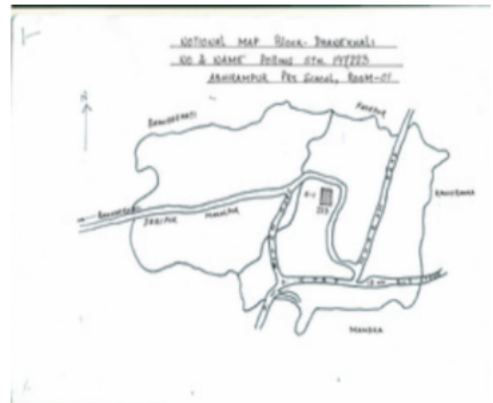

Key MAP View