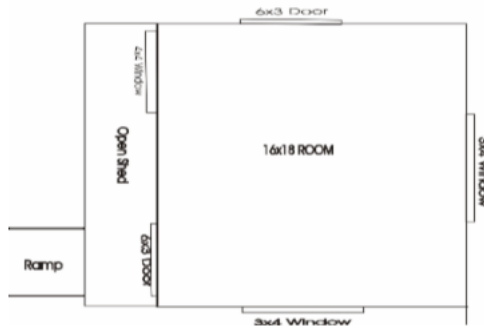

নির্বাচক নিবন্ধন আধিকারিকের স্বাক্ষর

Nazri Naksha

Google Map View

Polling Station Building Front View

Polling Station Front View

Cad View

SCATCH OF POLLING STATION

PS-197/225