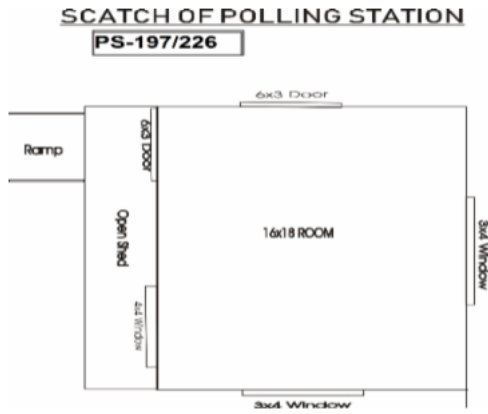

নির্বাচক নিবন্ধন আধিকারিকের স্বাক্ষর

Nazri Naksha

Google Map View

Polling Station Building Front View

Polling Station Front View

Cad View

Key MAP View

1 নাম : মহিমা বেগম স্বামীর নাম: সেখ হারুন বাড়ির নং : n0172 বয়স : 49 লিঙ্গ : মহিলা	GMG2485464 ফটো উপলব্ধ	2 নাম : সেখ নব পিতার নাম: মুহাম্মদ সেখ বাড়ির নং : n0015 বয়স : 81 লিঙ্গ : পুরুষ	WB/27/190/093186 ফটো উপলব্ধ	3 নাম : জিন্নাতারা বেগম স্বামীর নাম: কুরবান আলি বাড়ির নং : এন0015 বয়স : 34 লিঙ্গ : মহিলা	YPW1429216 ফটো উপলব্ধ
4 নাম : মর্জিনা বিবি স্বামীর নাম: নবু সেখ বাড়ির নং : n0015 বয়স : 71 লিঙ্গ : মহিলা	GMG0170126 ফটো উপলব্ধ	5 নাম : সেখ রমজান পিতার নাম: সেখ হারুন বাড়ির নং : এন000 বয়স : 26 লিঙ্গ : পুরুষ	YPW2250363 ফটো উপলব্ধ	6 নাম : নারায়ন অধিকারী পিতার নাম: গৌরমোহন অধিকারী বাড়ির নং : n0001 বয়স : 61 লিঙ্গ : পুরুষ	WB/27/190/093905 ফটো উপলব্ধ
7 নাম : পানমনি হাঁসদা পিতার নাম: সুখদেব টুডু বাড়ির নং : 1 বয়স : 21 লিঙ্গ : মহিলা	YPW2826196 ফটো উপলব্ধ	8 নাম : সুনীল কুমার আদক পিতার নাম: বিভূতি ভূষণ আদক বাড়ির নং : n0069 বয়স : 72 লিঙ্গ : পুরুষ	GMG0166215 ফটো উপলব্ধ	9 নাম : রমেন আহিরী পিতার নাম: তপন আহিরী বাড়ির নং : n0214 বয়স : 27 লিঙ্গ : পুরুষ	YPW2207827 ফটো উপলব্ধ
10 নাম : মৌসুমী আহিরী স্বামীর নাম: প্রতাপ আহিরী বাড়ির নং : n0007 বয়স : 30 লিঙ্গ : মহিলা	YPW2173649 ফটো উপলব্ধ	11 নাম : নিরঞ্জন আহেরী পিতার নাম: সুরেন্দ্রনাথ আহেরী বাড়ির নং : n0003 বয়স : 80 লিঙ্গ : পুরুষ	WB/27/190/093319 ফটো উপলব্ধ	12 নাম : আকবর আলি মল্লিক পিতার নাম: ফজেল হক মল্লিক বাড়ির নং : n0003 বয়স : 70 লিঙ্গ : পুরুষ	WB/27/190/093056 ফটো উপলব্ধ
13 নাম : আনোয়ারা মল্লিক স্বামীর নাম: আকবর মল্লিক বাড়ির নং : n0003 বয়স : 63 লিঙ্গ : মহিলা	GMG0168781 ফটো উপলব্ধ	14 নাম : কার্তিক আহিরী পিতার নাম: ফকির আহিরী বাড়ির নং : n0010 বয়স : 54 লিঙ্গ : পুরুষ	GMG0166272 ফটো উপলব্ধ	15 নাম : গনেশ চন্দ্র আহিরী পিতার নাম: ফকির চন্দ্র আহিরী বাড়ির নং : n0010 বয়স : 54 লিঙ্গ : পুরুষ	GMG0166280 ফটো উপলব্ধ
16 নাম : পম্পা আহিরী স্বামীর নাম: কার্তিক আহিরী বাড়ির নং : n0010 বয়স : 46 লিঙ্গ : মহিলা	GMG1418359 ফটো উপলব্ধ	17 নাম : শান্তি রায় স্বামীর নাম: বিশ্বনাথ রায় বাড়ির নং : n0012 বয়স : 55 লিঙ্গ : মহিলা	GMG0166249 ফটো উপলব্ধ	18 নাম : সুদীপ আহিরী পিতার নাম: সুকুমার আহিরী বাড়ির নং : এন0007 বয়স : 25 লিঙ্গ : পুরুষ	YPW2238053 ফটো উপলব্ধ
19 নাম : সুপ্রিয়া আহিরী স্বামীর নাম: সৌমেন আহিরী বাড়ির নং : n0031 বয়স : 28 লিঙ্গ : মহিলা	YPW2063428 ফটো উপলব্ধ	20 নাম : শিবানন্দ আহেরী পিতার নাম: সুরেন্দ্রনাথ আহেরী বাড়ির নং : n0011 বয়স : 59 লিঙ্গ : পুরুষ	GMG0166462 ফটো উপলব্ধ	21 নাম : সাবিত্রী আহেরী স্বামীর নাম: শিবানন্দ আহেরী বাড়ির নং : n0011 বয়স : 53 লিঙ্গ : মহিলা	GMG0166470 ফটো উপলব্ধ
22 নাম : দুলাল চন্দ্র আহেরী পিতার নাম: রাজেন্দ্র নাথ আহেরী বাড়ির নং : n0008 বয়স : 55 লিঙ্গ : পুরুষ	GMG0166330 ফটো উপলব্ধ	23 নাম : মিতালী আহিরী স্বামীর নাম: গনেশ আহিরী বাড়ির নং : n0010 বয়স : 40 লিঙ্গ : মহিলা	GMG2422384 ফটো উপলব্ধ	24 নাম : চন্দনা মান্ডি স্বামীর নাম: সহদেব মান্ডি বাড়ির নং : n0012 বয়স : 38 লিঙ্গ : মহিলা	YPW1523620 ফটো উপলব্ধ
25 নাম : লক্ষী আহেরী পিতার নাম: প্রহ্লাদ আহেরী বাড়ির নং : n0006 বয়স : 44 লিঙ্গ : পুরুষ	GMG1476092 ফটো উপলব্ধ	26 নাম : সবুজ আহেরী স্বামীর নাম: লক্ষী আহেরী বাড়ির নং : n0006 বয়স : 42 লিঙ্গ : মহিলা	GMG2229656 ফটো উপলব্ধ	27 নাম : অপর্ণা আহেরী পিতার নাম: লক্ষী আহেরী বাড়ির নং : এন0006 বয়স : 20 লিঙ্গ : মহিলা	YPW2805893 ফটো উপলব্ধ
28 নাম : হরিপদ আহেরী পিতার নাম: সনাতন আহেরী বাড়ির নং : n0007 বয়স : 75 লিঙ্গ : পুরুষ	GMG0166355 ফটো উপলব্ধ	29 নাম : শান্তি আহেরী স্বামীর নাম: হরিপদ আহেরী বাড়ির নং : n0007 বয়স : 71 লিঙ্গ : মহিলা	WB/27/190/093058 ফটো উপলব্ধ	30 নাম : সুকুমার আহেরী পিতার নাম: হরিপদ আহেরী বাড়ির নং : n0007 বয়স : 54 লিঙ্গ : পুরুষ	WB/27/190/093065 ফটো উপলব্ধ