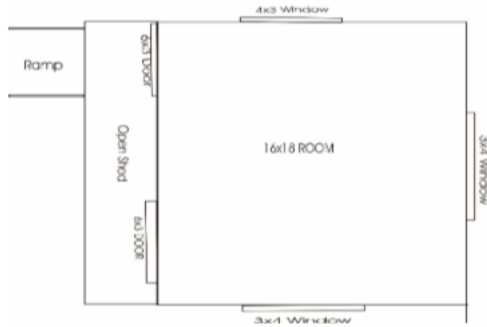

নির্বাচক নিবন্ধন আধিকারিকের স্বাক্ষর

Nazri Naksha

Google Map View

Polling Station Building Front View

Polling Station Front View

Cad View

SCATCH OF POLLING STATION  
PS-197/227

Key MAP View