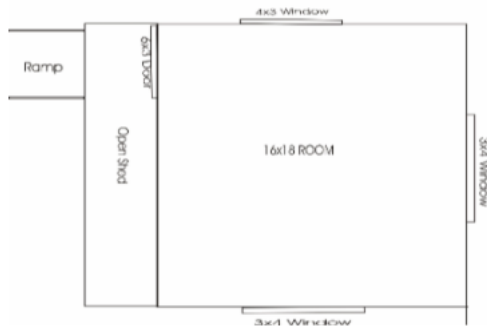

নির্বাচক নিবন্ধন আধিকারিকের স্বাক্ষর

Nazri Naksha

Google Map View

Polling Station Building Front View

Polling Station Front View

Cad View

SCATCH OF POLLING STATION
PS NO : 197/24

Key MAP View