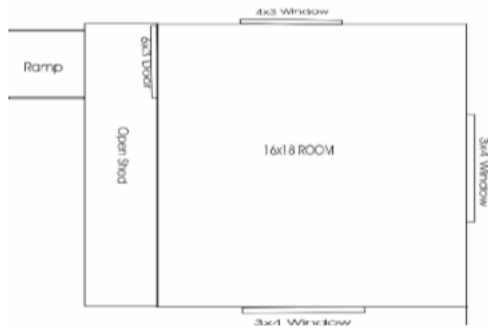

নির্বাচক নিবন্ধন আধিকারিকের স্বাক্ষর

Nazri Naksha

Google Map View

Polling Station Building Front View

Polling Station Front View

Cad View

SCATCH OF POLLING STATION  
PS NO : 197/240

Key MAP View