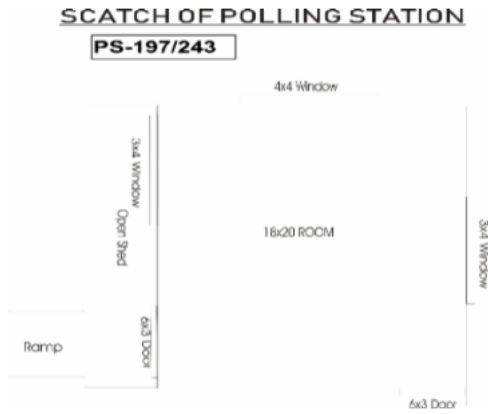

নির্বাচক নিবন্ধন আধিকারিকের স্বাক্ষর

Nazri Naksha

Google Map View

Polling Station Building Front View

Polling Station Front View

Cad View

Key MAP View

1 নাম : সালেহা বেগম স্বামীর নাম: মুজিবর রহমান বাড়ির নং : n0012 বয়স : 68 লিঙ্গ : মহিলা ফটো উপলব্ধ	WB/27/190/132359	2 নাম : রোজিনা বেগম স্বামীর নাম: শানওয়াজ রহমান বাড়ির নং : n0012 বয়স : 39 লিঙ্গ : মহিলা ফটো উপলব্ধ	GMG2240844	3 নাম : সাব্বিরা খাতুন পিতার নাম: সেখ ইব্রাহিম হক বাড়ির নং : n0233 বয়স : 26 লিঙ্গ : মহিলা ফটো উপলব্ধ	YPW2232015
4 নাম : শানওয়াজ রহমান পিতার নাম: মুজিবর রহমান মণ্ডল বাড়ির নং : n0012 বয়স : 52 লিঙ্গ : পুরুষ ফটো উপলব্ধ	WB/27/190/132029	5 নাম : রুনা সুলতানা সরকার স্বামীর নাম: সামিম রহমান বাড়ির নং : n0012 বয়স : 47 লিঙ্গ : মহিলা ফটো উপলব্ধ	YPW1617000	6 নাম : সামিম রহমান পিতার নাম: মাজিবর রহমান মন্ডল বাড়ির নং : n0012 বয়স : 46 লিঙ্গ : পুরুষ ফটো উপলব্ধ	GMG1429349
7 নাম : বদিয়াহ কিস্কু পিতার নাম: শুকলাল কিস্কু বাড়ির নং : n0047 বয়স : 30 লিঙ্গ : পুরুষ ফটো উপলব্ধ	YPW2068567	8 নাম : কমল কিস্কু পিতার নাম: বিনোদ কিস্কু বাড়ির নং : n0047 বয়স : 30 লিঙ্গ : পুরুষ ফটো উপলব্ধ	YPW2174142	9 নাম : অমিত কুমার কিস্কু পিতার নাম: শুকলাল কিস্কু বাড়ির নং : এন0047 বয়স : 26 লিঙ্গ : পুরুষ ফটো উপলব্ধ	YPW2298826
10 নাম : কালোমনি কিস্কু স্বামীর নাম: শুকলাল কিস্কু বাড়ির নং : n0047 বয়স : 50 লিঙ্গ : মহিলা ফটো উপলব্ধ	GMG1429463	11 নাম : শুকলাল কিস্কু পিতার নাম: দাড়িয়া কিস্কু বাড়ির নং : n0047 বয়স : 67 লিঙ্গ : পুরুষ ফটো উপলব্ধ	WB/27/190/132430	12 নাম : কাঞ্চন কিস্কু স্বামীর নাম: শ্যামাপদ কিস্কু বাড়ির নং : n0047 বয়স : 47 লিঙ্গ : মহিলা ফটো উপলব্ধ	CKX2604064
13 নাম : শ্যামাপদ কিস্কু পিতার নাম: মদন কিস্কু বাড়ির নং : n0047 বয়স : 46 লিঙ্গ : পুরুষ ফটো উপলব্ধ	GMG1471564	14 নাম : বিনোদ কিস্কু পিতার নাম: মদন কিস্কু বাড়ির নং : n0047 বয়স : 42 লিঙ্গ : পুরুষ ফটো উপলব্ধ	YPW1532951	15 নাম : বিমল কিস্কু পিতার নাম: মদন কিস্কু বাড়ির নং : n0047 বয়স : 34 লিঙ্গ : পুরুষ ফটো উপলব্ধ	YPW1683481
16 নাম : বাবলু কিস্কু পিতার নাম: লক্ষ্মীরাম কিস্কু বাড়ির নং : n0047 বয়স : 37 লিঙ্গ : পুরুষ ফটো উপলব্ধ	YPW1064765	17 নাম : মেনকা কিস্কু স্বামীর নাম: বাবলু কিস্কু বাড়ির নং : n0047 বয়স : 30 লিঙ্গ : মহিলা ফটো উপলব্ধ	RVU1859198	18 নাম : জয়ন্ত কিস্কু পিতার নাম: লক্ষ্মীরাম কিস্কু বাড়ির নং : n0047 বয়স : 29 লিঙ্গ : পুরুষ ফটো উপলব্ধ	YPW1973841
19 নাম : পবিত্র কোলে পিতার নাম: হারাধন কোলে বাড়ির নং : n0211 বয়স : 26 লিঙ্গ : পুরুষ ফটো উপলব্ধ	YPW2187359	20 নাম : আনন্দবালা কোলে স্বামীর নাম: কেপ্ত কোলে বাড়ির নং : n0071 বয়স : 81 লিঙ্গ : মহিলা ফটো উপলব্ধ	WB/27/190/132331	21 নাম : হারাধন কোলে পিতার নাম: কেপ্ত কোলে বাড়ির নং : n0071 বয়স : 61 লিঙ্গ : পুরুষ ফটো উপলব্ধ	WB/27/190/132575
22 নাম : সুনিতী কোলে স্বামীর নাম: হারাধন কোলে বাড়ির নং : n0071 বয়স : 53 লিঙ্গ : মহিলা ফটো উপলব্ধ	WB/27/190/132130	23 নাম : রতন কোলে পিতার নাম: কেপ্ত কোলে বাড়ির নং : n0071 বয়স : 58 লিঙ্গ : পুরুষ ফটো উপলব্ধ	WB/27/190/132508	24 নাম : ছায়া কোলে স্বামীর নাম: রতন কোলে বাড়ির নং : n0071 বয়স : 50 লিঙ্গ : মহিলা ফটো উপলব্ধ	WB/27/190/132128
25 নাম : চিত্তরঞ্জন কোলে পিতার নাম: কেপ্ত কোলে বাড়ির নং : n0071 বয়স : 55 লিঙ্গ : পুরুষ ফটো উপলব্ধ	WB/27/190/132414	26 নাম : অলোক কোলে পিতার নাম: রতন চন্দ্র কোলে বাড়ির নং : n0071 বয়স : 31 লিঙ্গ : পুরুষ ফটো উপলব্ধ	YPW1884964	27 নাম : অনন্ত কোলে পিতার নাম: কালীপদ কোলে বাড়ির নং : n0072 বয়স : 66 লিঙ্গ : পুরুষ ফটো উপলব্ধ	WB/27/190/132341
28 নাম : চায়না কোলে স্বামীর নাম: অনন্ত কোলে বাড়ির নং : n0072 বয়স : 61 লিঙ্গ : মহিলা ফটো উপলব্ধ	WB/27/190/132444	29 নাম : বাপন কোলে পিতার নাম: অনন্ত কোলে বাড়ির নং : n0072 বয়স : 47 লিঙ্গ : পুরুষ ফটো উপলব্ধ	GMG1470996	30 নাম : রীনা কোলে স্বামীর নাম: বাপন কোলে বাড়ির নং : n0072 বয়স : 40 লিঙ্গ : মহিলা ফটো উপলব্ধ	YPW1064799