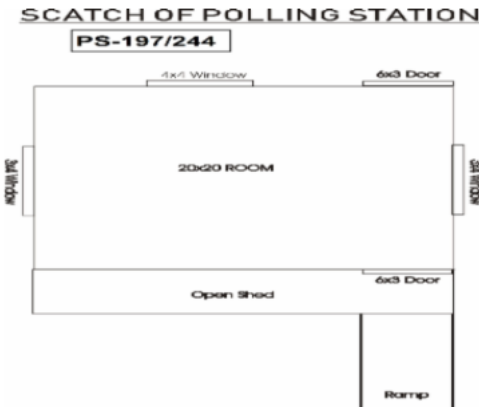

নির্বাচক নিবন্ধন আধিকারিকের স্বাক্ষর

Nazri Naksha

Google Map View

Polling Station Building Front View

Polling Station Front View

Cad View

Key MAP View

1	WB/27/190/132233	নাম : সামিয়ারা বিবি স্বামীর নাম: আনসার আলি মল্লিক বাড়ির নং : n0068 বয়স : 53 লিঙ্গ : মহিলা	ফটো উপলব্ধ	2	WB/27/190/132492	নাম : সেখ রজব আলি পিতার নাম: সেখ খোদা বক্স বাড়ির নং : n0059 বয়স : 69 লিঙ্গ : পুরুষ	ফটো উপলব্ধ	3	GMG2572568	নাম : জাহানারা বিবি স্বামীর নাম: সেখ রজব আলি বাড়ির নং : n0059 বয়স : 45 লিঙ্গ : মহিলা	ফটো উপলব্ধ
4	YPW2743417	নাম : সেখ জাহাঙ্গীর আলি পিতার নাম: সেখ রজব আলি বাড়ির নং : এন0059 বয়স : 21 লিঙ্গ : পুরুষ	ফটো উপলব্ধ	5	GMG1429711	নাম : প্রভাত আদক পিতার নাম: কানাইলাল আদক বাড়ির নং : n0001 বয়স : 47 লিঙ্গ : পুরুষ	ফটো উপলব্ধ	6	GMG1429729	নাম : দুর্গা আদক স্বামীর নাম: প্রবীর কুমার আদক বাড়ির নং : n0001 বয়স : 47 লিঙ্গ : মহিলা	ফটো উপলব্ধ
7	YPW2187565	নাম : মিলন কুমার আদক পিতার নাম: প্রবীর কুমার আদক বাড়ির নং : n0079 বয়স : 26 লিঙ্গ : পুরুষ	ফটো উপলব্ধ	8	YPW2147502	নাম : সনৎ কুমার আদক পিতার নাম: প্রবীর কুমার আদক বাড়ির নং : 1 বয়স : 27 লিঙ্গ : পুরুষ	ফটো উপলব্ধ	9	WB/27/190/132046	নাম : প্রমীলা আদক স্বামীর নাম: কানাই আদক বাড়ির নং : n0001 বয়স : 81 লিঙ্গ : মহিলা	ফটো উপলব্ধ
10	WB/27/190/132026	নাম : প্রবীর কুমার আদক পিতার নাম: কানাইলাল আদক বাড়ির নং : n0001 বয়স : 61 লিঙ্গ : পুরুষ	ফটো উপলব্ধ	11	GMG2425684	নাম : রাজেশ্বরী আদক স্বামীর নাম: প্রভাত কুমার আদক বাড়ির নং : n0001 বয়স : 39 লিঙ্গ : মহিলা	ফটো উপলব্ধ	12	MVL8006371	নাম : আমিনা মুসলিম পিতার নাম: রমজান খান মুসলিম বাড়ির নং : 01 বয়স : 38 লিঙ্গ : মহিলা	ফটো উপলব্ধ
13	GMG2240000	নাম : সেখ রাজু আলী পিতার নাম: সেখ সবুর আলী বাড়ির নং : n0070 বয়স : 50 লিঙ্গ : পুরুষ	ফটো উপলব্ধ	14	YPW1683770	নাম : সেখ তাহের আলি পিতার নাম: সবুর আলি সেখ বাড়ির নং : n0070 বয়স : 47 লিঙ্গ : পুরুষ	ফটো উপলব্ধ	15	YPW1533447	নাম : নাগিস বেগম স্বামীর নাম: রাজু সেখ বাড়ির নং : n0070 বয়স : 35 লিঙ্গ : মহিলা	ফটো উপলব্ধ
16	YPW1392323	নাম : সারিনা বিবি স্বামীর নাম: সেখ আকতার হোসেন বাড়ির নং : n0070 বয়স : 36 লিঙ্গ : মহিলা	ফটো উপলব্ধ	17	YPW1533280	নাম : রোজিনা বেগম স্বামীর নাম: তাহের সেখ বাড়ির নং : n0070 বয়স : 36 লিঙ্গ : মহিলা	ফটো উপলব্ধ	18	GMG2425742	নাম : সেখ আকতার হোসেন পিতার নাম: সেখ সবুর আলি বাড়ির নং : n0070 বয়স : 40 লিঙ্গ : পুরুষ	ফটো উপলব্ধ
19	GMG2239853	নাম : শেখর কুমার গঙ্গোপাধ্যায় পিতার নাম: তারাপদ গঙ্গোপাধ্যায় বাড়ির নং : n0002 বয়স : 41 লিঙ্গ : পুরুষ	ফটো উপলব্ধ	20	YPW2690154	নাম : তারা দাস গঙ্গোপাধ্যায় পিতার নাম: লক্ষ্মী কান্ত গঙ্গোপাধ্যায় বাড়ির নং : n0002 বয়স : 66 লিঙ্গ : পুরুষ	ফটো উপলব্ধ	21	WB/27/190/132408	নাম : রীনা গাঙ্গুলী স্বামীর নাম: তারাদাস গাঙ্গুলী বাড়ির নং : n0002 বয়স : 61 লিঙ্গ : মহিলা	ফটো উপলব্ধ
22	GMG2035483	নাম : কিশোর গাঙ্গুলী পিতার নাম: তারাদাস গাঙ্গুলী বাড়ির নং : n0002 বয়স : 44 লিঙ্গ : পুরুষ	ফটো উপলব্ধ	23	YPW1885581	নাম : মীনা গাঙ্গুলী(গঙ্গোপাধ্যায়) স্বামীর নাম: কিশোর গাঙ্গুলী(গঙ্গোপাধ্যায়) বাড়ির নং : n0002 বয়স : 39 লিঙ্গ : মহিলা	ফটো উপলব্ধ	24	KNS2286417	নাম : পিংকি গঙ্গোপাধ্যায় স্বামীর নাম: শেখর গঙ্গোপাধ্যায় বাড়ির নং : n0002 বয়স : 37 লিঙ্গ : মহিলা	ফটো উপলব্ধ
25	WB/27/190/132101	নাম : ভূপাল চক্রবর্তী পিতার নাম: নিবারণ চক্রবর্তী বাড়ির নং : n0005 বয়স : 59 লিঙ্গ : পুরুষ	ফটো উপলব্ধ	26	GMG1430297	নাম : সুতপা চক্রবর্তী স্বামীর নাম: ভূপাল চক্রবর্তী বাড়ির নং : n0005 বয়স : 46 লিঙ্গ : মহিলা	ফটো উপলব্ধ	27	WB/27/190/132465	নাম : মমতা চক্রবর্তী স্বামীর নাম: গোপাল চক্রবর্তী বাড়ির নং : n0007 বয়স : 55 লিঙ্গ : মহিলা	ফটো উপলব্ধ
28	YPW1885433	নাম : পৌতম চক্রবর্তী পিতার নাম: গোপাল চক্রবর্তী বাড়ির নং : n0007 বয়স : 30 লিঙ্গ : পুরুষ	ফটো উপলব্ধ	29	YPW2490076	নাম : তয়ন চক্রবর্তী পিতার নাম: ভূপাল চক্রবর্তী বাড়ির নং : N0005 বয়স : 24 লিঙ্গ : পুরুষ	ফটো উপলব্ধ	30	GMG2572444	নাম : সঙ্গীতা বাবুল চক্রবর্তী স্বামীর নাম: নিলাদ্রী চক্রবর্তী বাড়ির নং : n0004 বয়স : 47 লিঙ্গ : মহিলা	ফটো উপলব্ধ