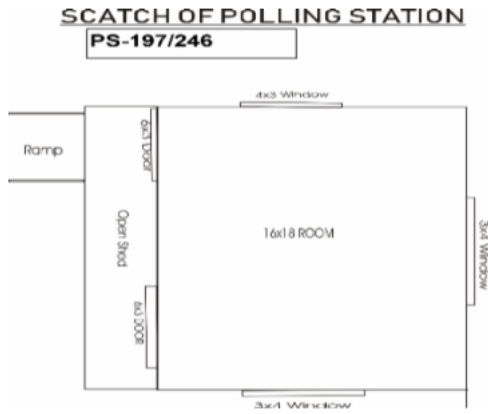

নির্বাচক নিবন্ধন আধিকারিকের স্বাক্ষর

Nazri Naksha

Google Map View

Polling Station Building Front View

Polling Station Front View

Cad View

Key MAP View

1	WB/27/190/138469	নাম : হরিপদ কর্মকার পিতার নাম: মদন কর্মকার বাড়ির নং : n0006 বয়স : 66 লিঙ্গ : পুরুষ	ফটো উপলব্ধ	2	WB/27/190/138301	নাম : মালতী কর্মকার স্বামীর নাম: হরিপদ কর্মকার বাড়ির নং : n0006 বয়স : 55 লিঙ্গ : মহিলা	ফটো উপলব্ধ	3	YPW1392406	নাম : গোপাল কর্মকার পিতার নাম: হরিপদ কর্মকার বাড়ির নং : n0006 বয়স : 35 লিঙ্গ : পুরুষ	ফটো উপলব্ধ
4	YPW1684000	নাম : মিন্টু কর্মকার পিতার নাম: হরিপদ কর্মকার বাড়ির নং : n0006 বয়স : 34 লিঙ্গ : পুরুষ	ফটো উপলব্ধ	5	YPW2677623	নাম : সাহেবা খাতুন পিতার নাম: রমজান মন্ডল বাড়ির নং : এন0187 বয়স : 22 লিঙ্গ : মহিলা	ফটো উপলব্ধ	6	UYB2018331	নাম : আফরোজা খাতুন স্বামীর নাম: সেখ মফিজুল মন্ডল বাড়ির নং : এন0186 বয়স : 28 লিঙ্গ : মহিলা	ফটো উপলব্ধ
7	YPW2490894	নাম : ওয়াসিম মন্ডল পিতার নাম: আব্দুল নূর মন্ডল বাড়ির নং : n0217 বয়স : 24 লিঙ্গ : পুরুষ	ফটো উপলব্ধ	8	WB/27/190/138089	নাম : অসিত কুমার গঙ্গোপাধ্যায় পিতার নাম: ভূদেব চন্দ্র গঙ্গোপাধ্যায় বাড়ির নং : n0003 বয়স : 71 লিঙ্গ : পুরুষ	ফটো উপলব্ধ	9	GMG2240943	নাম : সুমিত গাঙ্গুলী পিতার নাম: অসিত গাঙ্গুলী বাড়ির নং : n0003 বয়স : 40 লিঙ্গ : পুরুষ	ফটো উপলব্ধ
10	WB/27/190/138007	নাম : কৃষ্ণা গাঙ্গুলী স্বামীর নাম: অসিত কুমার গাঙ্গুলী বাড়ির নং : n0003 বয়স : 63 লিঙ্গ : মহিলা	ফটো উপলব্ধ	11	WB/27/190/138143	নাম : রীনা গাঙ্গুলী স্বামীর নাম: সমীর গাঙ্গুলী বাড়ির নং : n0004 বয়স : 71 লিঙ্গ : মহিলা	ফটো উপলব্ধ	12	WB/27/190/138101	নাম : স্বপ্নারানী গাঙ্গুলী স্বামীর নাম: সুধীর গাঙ্গুলী বাড়ির নং : n0005 বয়স : 73 লিঙ্গ : মহিলা	ফটো উপলব্ধ
13	WB/27/190/138147	নাম : রত্নসোনা গাঙ্গুলী পিতার নাম: সুধীর গাঙ্গুলী বাড়ির নং : n0005 বয়স : 49 লিঙ্গ : পুরুষ	ফটো উপলব্ধ	14	WB/27/190/138020	নাম : শান্তনা গাঙ্গুলী স্বামীর নাম: সমর গাঙ্গুলী বাড়ির নং : n0001 বয়স : 85 লিঙ্গ : মহিলা	ফটো উপলব্ধ	15	WB/27/190/138317	নাম : অনূপ গাঙ্গুলী পিতার নাম: সমর গাঙ্গুলী বাড়ির নং : n0001 বয়স : 57 লিঙ্গ : পুরুষ	ফটো উপলব্ধ
16	WB/27/190/138097	নাম : সন্তু গঙ্গোপাধ্যায় পিতার নাম: সমর গাঙ্গুলী বাড়ির নং : n0001 বয়স : 61 লিঙ্গ : পুরুষ	ফটো উপলব্ধ	17	WB/27/190/138028	নাম : অপর্ণা গাঙ্গুলী স্বামীর নাম: সন্তু গাঙ্গুলী বাড়ির নং : n0001 বয়স : 55 লিঙ্গ : মহিলা	ফটো উপলব্ধ	18	YPW1770452	নাম : মোনালিসা গাঙ্গুলী পিতার নাম: সন্তু গাঙ্গুলী বাড়ির নং : n0001 বয়স : 32 লিঙ্গ : মহিলা	ফটো উপলব্ধ
19	YPW1885862	নাম : শোভাবতী গাঙ্গুলী স্বামীর নাম: রত্নসোনা গাঙ্গুলী বাড়ির নং : n0005 বয়স : 38 লিঙ্গ : মহিলা	ফটো উপলব্ধ	20	YPW2813616	নাম : রোহিত কুমার গাঙ্গুলী পিতার নাম: রত্ন সোনা গাঙ্গুলী বাড়ির নং : কানাইপুর বয়স : 21 লিঙ্গ : পুরুষ	ফটো উপলব্ধ	21	YPW1370030	নাম : রিয়া গাঙ্গুলী স্বামীর নাম: সুমিত গাঙ্গুলী বাড়ির নং : n0246 বয়স : 35 লিঙ্গ : মহিলা	ফটো উপলব্ধ
22	GMG1430495	নাম : তুতুন গাঙ্গুলী পিতার নাম: সমর গাঙ্গুলী বাড়ির নং : n0004 বয়স : 45 লিঙ্গ : পুরুষ	ফটো উপলব্ধ	23	YPW2677599	নাম : ইতি গাঙ্গুলী পিতার নাম: অনূপ গাঙ্গুলী বাড়ির নং : এন001 বয়স : 22 লিঙ্গ : মহিলা	ফটো উপলব্ধ	24	YPW2677607	নাম : তিথি গাঙ্গুলী পিতার নাম: অনূপ গাঙ্গুলী বাড়ির নং : এন0001 বয়স : 22 লিঙ্গ : মহিলা	ফটো উপলব্ধ
25	YPW2490449	নাম : কুপাময় ঘোড়াই পিতার নাম: সাধন ঘোড়াই বাড়ির নং : N0014 বয়স : 24 লিঙ্গ : পুরুষ	ফটো উপলব্ধ	26	GMG1429828	নাম : ঝন্টু ঘোড়াই পিতার নাম: হারাধন ঘোড়াই বাড়ির নং : n0007 বয়স : 47 লিঙ্গ : পুরুষ	ফটো উপলব্ধ	27	GMG2426104	নাম : সুমিতা ঘোড়াই স্বামীর নাম: ঝন্টু ঘোড়াই বাড়ির নং : n0007 বয়স : 39 লিঙ্গ : মহিলা	ফটো উপলব্ধ
28	WB/27/190/138406	নাম : অরুণ ঘোড়াই পিতার নাম: গোবিন্দ ঘোড়াই বাড়ির নং : n0008 বয়স : 63 লিঙ্গ : পুরুষ	ফটো উপলব্ধ	29	WB/27/190/138363	নাম : সন্ধ্যা ঘোড়াই স্বামীর নাম: অরুণ ঘোড়াই বাড়ির নং : n0008 বয়স : 49 লিঙ্গ : মহিলা	ফটো উপলব্ধ	30	YPW1885979	নাম : শিবানন্দ ঘোড়াই পিতার নাম: অরুণ ঘোড়াই বাড়ির নং : n0008 বয়স : 30 লিঙ্গ : পুরুষ	ফটো উপলব্ধ