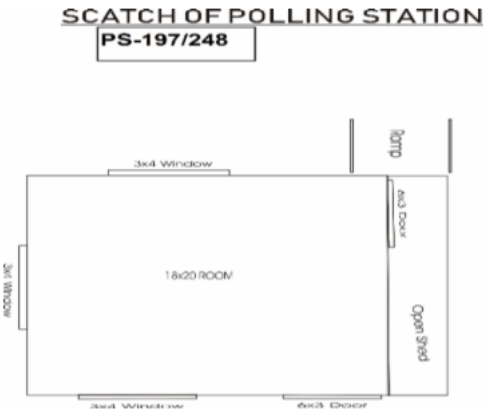

নির্বাচক নিবন্ধন আধিকারিকের স্বাক্ষর

Nazri Naksha

Google Map View

Polling Station Building Front View

Polling Station Front View

Cad View

Key MAP View

1 নাম : মিঠু সেখ পিতার নাম: গফফার সেখ বাড়ির নং : n0006 বয়স : 53 লিঙ্গ : পুরুষ	WB/27/190/144647	2 নাম : জবেদা বিবি স্বামীর নাম: মিঠু সেখ বাড়ির নং : n0006 বয়স : 43 লিঙ্গ : মহিলা	GMG2181501	3 নাম : জিন্নাতারা বেগম স্বামীর নাম: হিসাবদ্দিন মল্লিক বাড়ির নং : n0281 বয়স : 27 লিঙ্গ : মহিলা	YPW2228674
4 নাম : মহঃ হামিদ পিতার নাম: মুই ইসলাম বাড়ির নং : n0273 বয়স : 44 লিঙ্গ : পুরুষ	MHD3573714	5 নাম : সেখ ইসমাইল হোসেন পিতার নাম: সেখ হুমায়ুন হোসেন বাড়ির নং : n0006 বয়স : 37 লিঙ্গ : পুরুষ	YPW1535533	6 নাম : প্রনমিতা অধিকারী পিতার নাম: প্রনব অধিকারী বাড়ির নং : N0238 বয়স : 25 লিঙ্গ : মহিলা	YPW2486777
7 নাম : প্রনব অধিকারী পিতার নাম: লক্ষী কান্ত অধিকারী বাড়ির নং : n0238 বয়স : 61 লিঙ্গ : পুরুষ	WB/27/190/516434	8 নাম : ববিতা অধিকারী স্বামীর নাম: প্রনব অধিকারী বাড়ির নং : n0239 বয়স : 56 লিঙ্গ : মহিলা	GMG2380855	9 নাম : সরমা অধিকারী স্বামীর নাম: লক্ষীকান্ত অধিকারী বাড়ির নং : n0241 বয়স : 77 লিঙ্গ : মহিলা	WB/27/190/516690
10 নাম : পানু উপাধ্যায় স্বামীর নাম: অমরধারী উপাধ্যায় বাড়ির নং : n0031 বয়স : 76 লিঙ্গ : মহিলা	WB/27/190/144300	11 নাম : সুকুমার উপাধ্যায় পিতার নাম: অমরধারী উপাধ্যায় বাড়ির নং : n0031 বয়স : 49 লিঙ্গ : পুরুষ	WB/27/190/144240	12 নাম : নয়ন উপাধ্যায় স্বামীর নাম: সুকুমার উপাধ্যায় বাড়ির নং : n0031 বয়স : 48 লিঙ্গ : মহিলা	GMG2038198
13 নাম : লব কুমার উপাধ্যায় পিতার নাম: অমরধারী উপাধ্যায় বাড়ির নং : n0031 বয়স : 35 লিঙ্গ : পুরুষ	YPW1617885	14 নাম : কুশ কুমার উপাধ্যায় পিতার নাম: অমরধারী উপাধ্যায় বাড়ির নং : n0031 বয়স : 35 লিঙ্গ : পুরুষ	YPW1617844	15 নাম : দীপু উপাধ্যায় পিতার নাম: সুকুমার উপাধ্যায় বাড়ির নং : n0031 বয়স : 28 লিঙ্গ : পুরুষ	YPW2070175
16 নাম : সঙ্গীতা উপাধ্যায় স্বামীর নাম: কুশ কুমার উপাধ্যায় বাড়ির নং : এন0031 বয়স : 25 লিঙ্গ : মহিলা	YPW2733657	17 নাম : আনোয়ার বেগম কাজী স্বামীর নাম: রিয়াচআলী কাজী বাড়ির নং : n0039 বয়স : 78 লিঙ্গ : মহিলা	WB/27/190/144517	18 নাম : আক্বাসআলী কাজী পিতার নাম: রিয়াচআলী কাজী বাড়ির নং : n0039 বয়স : 61 লিঙ্গ : পুরুষ	WB/27/190/144447
19 নাম : সেখ জীবাস কাজী মায়ের নাম: আনোয়ারা বেগম কাজী বাড়ির নং : n0039 বয়স : 53 লিঙ্গ : পুরুষ	YPW1886977	20 নাম : জয়নাব বেগম কাজী স্বামীর নাম: আক্বাস আলি কাজী বাড়ির নং : n0039 বয়স : 48 লিঙ্গ : মহিলা	GMG1472448	21 নাম : কোহিনুর বেগম স্বামীর নাম: জিবাস কাজী বাড়ির নং : n0039 বয়স : 32 লিঙ্গ : মহিলা	YPW1886894
22 নাম : ওমেকুলসুমবেগম কাজী স্বামীর নাম: আনোয়ার কাজী বাড়ির নং : n0040 বয়স : 73 লিঙ্গ : মহিলা	WB/27/190/144304	23 নাম : সাবিনাখাতুন কাজী পিতার নাম: আনোয়ার কাজী বাড়ির নং : n0040 বয়স : 56 লিঙ্গ : মহিলা	WB/27/190/144520	24 নাম : মহম্মদ বাকির হোসেন কাজী পিতার নাম: আনোয়ার কাজী বাড়ির নং : n0040 বয়স : 44 লিঙ্গ : পুরুষ	YPW1086255
25 নাম : জাফর আলি কাজী পিতার নাম: আনোয়ার কাজী বাড়ির নং : n0040 বয়স : 39 লিঙ্গ : পুরুষ	YPW1392919	26 নাম : আফসানা বেগম স্বামীর নাম: জাফর আলি কাজী বাড়ির নং : n0040 বয়স : 31 লিঙ্গ : মহিলা	YPW1975341	27 নাম : অসীমা মালিক স্বামীর নাম: সন্টু মালিক বাড়ির নং : n0040 বয়স : 43 লিঙ্গ : মহিলা	YPW1617893
28 নাম : পারভিন সুলতানা কাজী স্বামীর নাম: জাকির হোসেন কাজী বাড়ির নং : n0040 বয়স : 41 লিঙ্গ : মহিলা	YPW1392927	29 নাম : জোহরা কাজী স্বামীর নাম: সুলতান কাজী বাড়ির নং : n0041 বয়স : 32 লিঙ্গ : মহিলা	YPW1975317	30 নাম : রায়হান আলি কাজী পিতার নাম: সোরাব আলি কাজী বাড়ির নং : n0041 বয়স : 39 লিঙ্গ : পুরুষ	YPW1392935