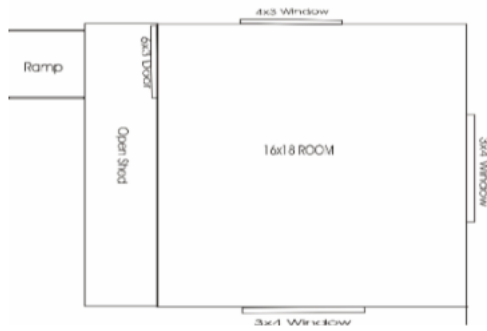

নির্বাচক নিবন্ধন আধিকারিকের স্বাক্ষর

Nazri Naksha

Google Map View

Polling Station Building Front View

Polling Station Front View

Cad View

SCATCH OF POLLING STATION
PS NO : 197/25

Key MAP View