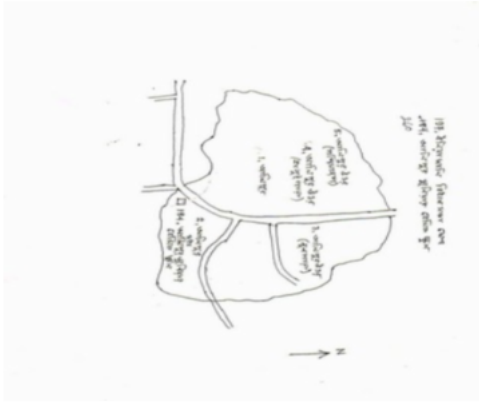

Nazri Naksha