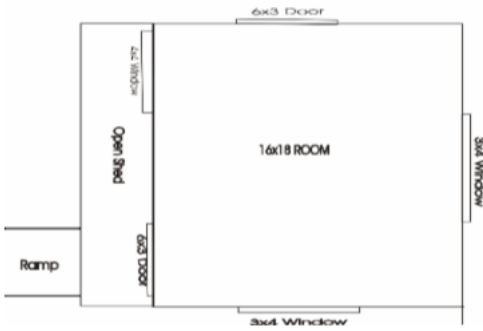

নির্বাচক নিবন্ধন আধিকারিকের স্বাক্ষর

Nazri Naksha

Google Map View

Polling Station Building Front View

Polling Station Front View

Cad View

SCATCH OF POLLING STATION
PS 197/27

Key MAP View