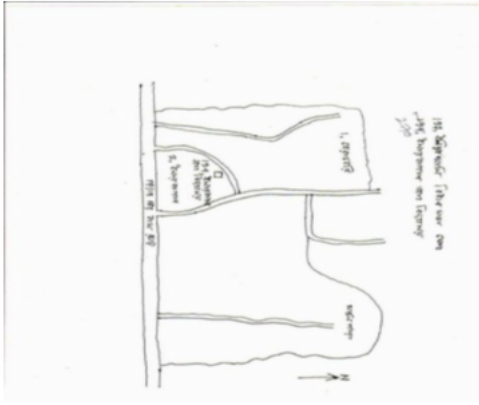

Nazri Naksha