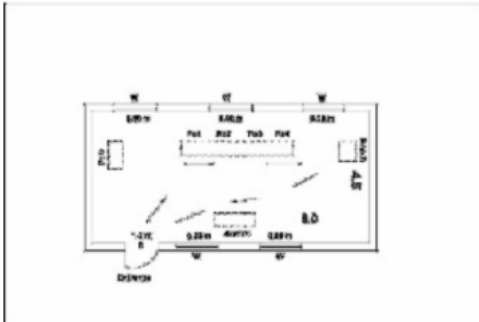

নির্বাচক নিবন্ধন আধিকারিকের স্বাক্ষর

Nazri Naksha

Google Map View

Polling Station Building Front View

Polling Station Front View

Cad View

Key MAP View

1 নাম : নূর জাহান খাতুন পিতার নাম: বদরে আলম কয়াল বাড়ির নং : এন0014 বয়স : 36 লিঙ্গ : মহিলা	YPW0144378 ফটো উপলব্ধ	2 নাম : সাবিনা বিবি স্বামীর নাম: সেখ সাহেব বাড়ির নং : n0194 বয়স : 36 লিঙ্গ : মহিলা	YPW1779982 ফটো উপলব্ধ	3 নাম : সেখ সামিম পিতার নাম: সেখ গোলাম আবেদিন বাড়ির নং : n0200 বয়স : 35 লিঙ্গ : পুরুষ	YPW1546654 ফটো উপলব্ধ
4 নাম : রাফিজা খাতুন স্বামীর নাম: সেখ দেলওয়ার হোসেন মন্ডল বাড়ির নং : n0014 বয়স : 68 লিঙ্গ : মহিলা	WB/27/190/582757 ফটো উপলব্ধ	5 নাম : তছুরা বিবি স্বামীর নাম: জলুর আলম বাড়ির নং : n0086 বয়স : 93 লিঙ্গ : মহিলা	WB/27/190/582627 ফটো উপলব্ধ	6 নাম : নূর ইসলাম সেখ পিতার নাম: জলুর আলম সেখ বাড়ির নং : n0086 বয়স : 67 লিঙ্গ : পুরুষ	WB/27/190/582831 ফটো উপলব্ধ
7 নাম : নিলুফা খাতুন পিতার নাম: নূর ইসলাম সেখ বাড়ির নং : n0086 বয়স : 34 লিঙ্গ : মহিলা	YPW1895259 ফটো উপলব্ধ	8 নাম : ফরিদা বিবি স্বামীর নাম: সেখ নূর ইসলাম বাড়ির নং : n0086 বয়স : 55 লিঙ্গ : মহিলা	GMG2406213 ফটো উপলব্ধ	9 নাম : সেখ সাইদুল ইসলাম পিতার নাম: সেখ নূর ইসলাম সেখ বাড়ির নং : n0086 বয়স : 40 লিঙ্গ : পুরুষ	GMG2624989 ফটো উপলব্ধ
10 নাম : খইরুনেসা বিবি স্বামীর নাম: ইমানী বাড়ির নং : n0087 বয়স : 71 লিঙ্গ : মহিলা	WB/27/190/582827 ফটো উপলব্ধ	11 নাম : সেখ আসরাফ হোসেন পিতার নাম: সেখ দেলওয়ার হোসেন বাড়ির নং : n0087 বয়স : 37 লিঙ্গ : পুরুষ	GMG2625879 ফটো উপলব্ধ	12 নাম : মোহাম্মদ লিয়াকত আল-নূর পিতার নাম: সেখ বাসেদ আলি বাড়ির নং : n0147 বয়স : 64 লিঙ্গ : পুরুষ	GMG0023952 ফটো উপলব্ধ
13 নাম : সেখ সুদন পিতার নাম: নূর ইসলাম সেখ বাড়ির নং : n0153 বয়স : 59 লিঙ্গ : পুরুষ	WB/27/190/582038 ফটো উপলব্ধ	14 নাম : নার্গিস বেগম স্বামীর নাম: সেখ রজব সরকার বাড়ির নং : n0043 বয়স : 30 লিঙ্গ : মহিলা	YPW1895101 ফটো উপলব্ধ	15 নাম : মির মনিরুল আলি পিতার নাম: মীর কাশেম আলি বাড়ির নং : n0020 বয়স : 34 লিঙ্গ : পুরুষ	YPW1624501 ফটো উপলব্ধ
16 নাম : রুনা বিবি স্বামীর নাম: মীর ইসরাইল বাড়ির নং : n0020 বয়স : 34 লিঙ্গ : মহিলা	YPW1895416 ফটো উপলব্ধ	17 নাম : হালিমা বিবি স্বামীর নাম: আলি বাড়ির নং : n0085 বয়স : 56 লিঙ্গ : মহিলা	WB/27/190/582826 ফটো উপলব্ধ	18 নাম : সেখ মোজাফফর হোসেন পিতার নাম: সেখ আলি হোসেন বাড়ির নং : n0085 বয়স : 39 লিঙ্গ : পুরুষ	YPW1547348 ফটো উপলব্ধ
19 নাম : সেখ আব্দুল রহমান পিতার নাম: সেখ আলি হোসেন বাড়ির নং : n0085 বয়স : 36 লিঙ্গ : পুরুষ	YPW1547355 ফটো উপলব্ধ	20 নাম : রোকিয়া বেগম স্বামীর নাম: সেখ মনির হোসেন বাড়ির নং : n0080 বয়স : 49 লিঙ্গ : মহিলা	WB/27/190/582637 ফটো উপলব্ধ	21 নাম : আমেনা বিবি স্বামীর নাম: মহ হাচেন মণ্ডল বাড়ির নং : n0082 বয়স : 78 লিঙ্গ : মহিলা	WB/27/190/582406 ফটো উপলব্ধ
22 নাম : সেখ হবিবুর রহমান পিতার নাম: হাচেন মন্ডল বাড়ির নং : n0082 বয়স : 50 লিঙ্গ : পুরুষ	GMG2558609 ফটো উপলব্ধ	23 নাম : সুস্মিতা মুদি পিতার নাম: সুধন মুদি বাড়ির নং : এন0153 বয়স : 26 লিঙ্গ : মহিলা	YPW2254092 ফটো উপলব্ধ	24 নাম : রিজিয়া বেগম স্বামীর নাম: সেখ একরাম সরকার বাড়ির নং : n0043 বয়স : 64 লিঙ্গ : মহিলা	YPW2353456 ফটো উপলব্ধ
25 নাম : মতিয়ার রহমান মল্লিক পিতার নাম: বাদুল্ল্যা মল্লিক বাড়ির নং : n0074 বয়স : 81 লিঙ্গ : পুরুষ	GMG1389188 ফটো উপলব্ধ	26 নাম : সেখ সাহেব পিতার নাম: সেখ গয়ছদ্দিন বাড়ির নং : n0195 বয়স : 43 লিঙ্গ : পুরুষ	GNN2251395 ফটো উপলব্ধ	27 নাম : কোহিনুর বিবি স্বামীর নাম: সেখ সাইফুদ্দিন বাড়ির নং : n0078 বয়স : 51 লিঙ্গ : মহিলা	GMG2406205 ফটো উপলব্ধ
28 নাম : কার্তিক চন্দ্র অধিকারী পিতার নাম: নবকুমার অধিকারী বাড়ির নং : n0043 বয়স : 66 লিঙ্গ : পুরুষ	GMG2467793 ফটো উপলব্ধ	29 নাম : তাজনেহার বিবি স্বামীর নাম: রবিয়েল সেখ বাড়ির নং : n0081 বয়স : 31 লিঙ্গ : মহিলা	YPW2078988 ফটো উপলব্ধ	30 নাম : চন্দনা ধাড়া স্বামীর নাম: সনু ধাড়া বাড়ির নং : n0153 বয়স : 35 লিঙ্গ : মহিলা	YPW2079143 ফটো উপলব্ধ