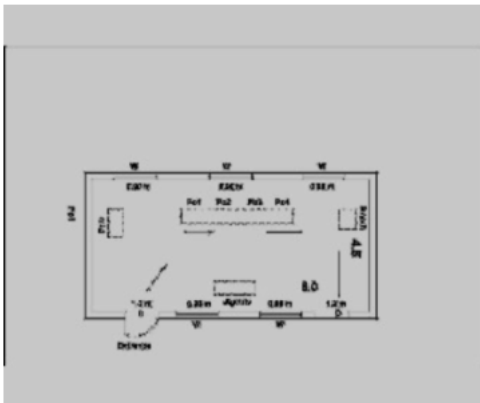

নির্বাচক নিবন্ধন আধিকারিকের স্বাক্ষর

Nazri Naksha

Google Map View

Polling Station Building Front View

Polling Station Front View

Cad View

Key MAP View

বিধানসভা নির্বাচনক্ষেত্রের নং, নাম : 197-ধনিয়াখালি  
ভাগ নং, নাম : 1-ঘটমপুর উত্তর রায় পাড়া