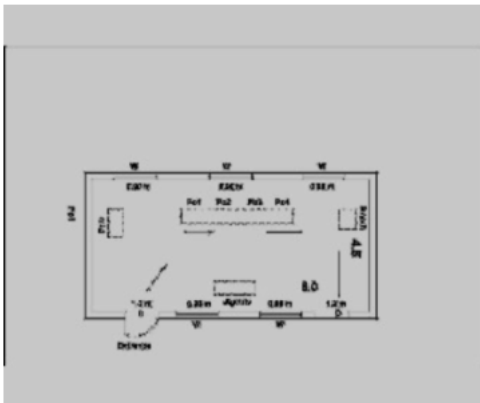

নির্বাচক নিবন্ধন আধিকারিকের স্বাক্ষর

Nazri Naksha

Google Map View

Polling Station Building Front View

Polling Station Front View

Cad View

Key MAP View

1 নাম : নির্মালা মুদি স্বামীর নাম: মিষ্ট মুদি বাড়ির নং : n0002 বয়স : 44 লিঙ্গ : মহিলা	GMG2575553 ফটো উপলব্ধ	2 নাম : সাবানা ইয়াসমিন স্বামীর নাম: সেখ সাদ্দাম হোসেন বাড়ির নং : n0016 বয়স : 30 লিঙ্গ : মহিলা	YPW2164309 ফটো উপলব্ধ	3 নাম : হায়দার আলি পিতার নাম: আহাম্মদ আনসারী বাড়ির নং : n0176 বয়স : 31 লিঙ্গ : পুরুষ	YPW1896075 ফটো উপলব্ধ
4 নাম : রওসনারা হালদার স্বামীর নাম: ইসরাইল হালদার বাড়ির নং : n0028 বয়স : 58 লিঙ্গ : মহিলা	YPW2155554 ফটো উপলব্ধ	5 নাম : সোনা টুডু পিতার নাম: দুখীরাম টুডু বাড়ির নং : n0037 বয়স : 53 লিঙ্গ : পুরুষ	WB/27/190/162470 ফটো উপলব্ধ	6 নাম : রোজিনা খাতুন স্বামীর নাম: ইমাম হোসেন বাড়ির নং : n0082 বয়স : 29 লিঙ্গ : মহিলা	YPW1981851 ফটো উপলব্ধ
7 নাম : আজমিরা বেগম স্বামীর নাম: আনিকুল বাড়ির নং : n0056 বয়স : 47 লিঙ্গ : মহিলা	GMG1395672 ফটো উপলব্ধ	8 নাম : কামরুল হাসান হালদার পিতার নাম: আব্দুল খালেক হালদার বাড়ির নং : n0028 বয়স : 58 লিঙ্গ : পুরুষ	GMG2493682 ফটো উপলব্ধ	9 নাম : কল্পনা পিতার নাম: ভূষণ মুদি বাড়ির নং : n0026 বয়স : 75 লিঙ্গ : মহিলা	YPW2343523 ফটো উপলব্ধ
10 নাম : সেখ সাদ্দাম হোসেন পিতার নাম: সেখ ইদ্রিস আলী বাড়ির নং : n0016 বয়স : 34 লিঙ্গ : পুরুষ	YPW1398320 ফটো উপলব্ধ	11 নাম : পূর্ণিমা টুডু পিতার নাম: দুখীরাম টুডু বাড়ির নং : বয়স : 55 লিঙ্গ : মহিলা	GMG2575371 ফটো উপলব্ধ	12 নাম : নাসিম হালদার পিতার নাম: মতিয়ার হালদার বাড়ির নং : n0175 বয়স : 40 লিঙ্গ : পুরুষ	GMG2575207 ফটো উপলব্ধ
13 নাম : সেখ রোহান হালদার পিতার নাম: কামরুল হাসান হালদার বাড়ির নং : হোদলা বয়স : 25 লিঙ্গ : পুরুষ	YPW2279743 ফটো উপলব্ধ	14 নাম : শেখ অনিকুল পিতার নাম: সেখ ইস্তাজ আলি বাড়ির নং : n0056 বয়স : 45 লিঙ্গ : পুরুষ	GMG2250975 ফটো উপলব্ধ	15 নাম : মেহের খাতুন পিতার নাম: সেখ আনিকুল বাড়ির নং : এন0000 বয়স : 20 লিঙ্গ : মহিলা	YPW2765840 ফটো উপলব্ধ
16 নাম : সুলেখা টুডু স্বামীর নাম: সোনা টুডু বাড়ির নং : n0037 বয়স : 48 লিঙ্গ : মহিলা	YPW2344083 ফটো উপলব্ধ	17 নাম : তপন মুদি পিতার নাম: ভূষণ মুদি বাড়ির নং : n0026 বয়স : 50 লিঙ্গ : পুরুষ	YPW2344026 ফটো উপলব্ধ	18 নাম : আনসারী বিবি স্বামীর নাম: মতি সেখ বাড়ির নং : n0082 বয়স : 42 লিঙ্গ : মহিলা	GMG2252294 ফটো উপলব্ধ
19 নাম : নীলুফা ইয়াসমিন স্বামীর নাম: সেখ বাগবুল ইসলাম বাড়ির নং : হোদলা বয়স : 43 লিঙ্গ : মহিলা	YPW2353019 ফটো উপলব্ধ	20 নাম : বিজলী মুদি স্বামীর নাম: তপন মুদি বাড়ির নং : n0026 বয়স : 47 লিঙ্গ : মহিলা	GMG1396134 ফটো উপলব্ধ	21 নাম : সেখ সেলিম পিতার নাম: মতি সেখ বাড়ির নং : 85 বয়স : 26 লিঙ্গ : পুরুষ	YPW2183267 ফটো উপলব্ধ
22 নাম : সেখ ফিরোজ হালদার পিতার নাম: ইসরাইল হালদার বাড়ির নং : n0028 বয়স : 37 লিঙ্গ : পুরুষ	YPW1208503 ফটো উপলব্ধ	23 নাম : ফতেমা বিবি স্বামীর নাম: আলি হায়দার সেখ বাড়ির নং : n0161 বয়স : 39 লিঙ্গ : মহিলা	YPW2080109 ফটো উপলব্ধ	24 নাম : বাপি মুদি পিতার নাম: তপন মুদি বাড়ির নং : n0026 বয়স : 29 লিঙ্গ : পুরুষ	YPW2080190 ফটো উপলব্ধ
25 নাম : কাকুলি মুদি স্বামীর নাম: বাপি মুদি বাড়ির নং : এন0026 বয়স : 26 লিঙ্গ : মহিলা	YPW2238731 ফটো উপলব্ধ	26 নাম : শিবনাথ টুডু পিতার নাম: সোনা টুডু বাড়ির নং : এন0037 বয়স : 26 লিঙ্গ : পুরুষ	YPW2279693 ফটো উপলব্ধ	27 নাম : রোশনী হালদার পিতার নাম: কামরুল হাসান হালদার বাড়ির নং : হোদলা বয়স : 27 লিঙ্গ : মহিলা	YPW2164283 ফটো উপলব্ধ
28 নাম : ফরিদা হালদার স্বামীর নাম: ইসরাইল হালদার বাড়ির নং : n0028 বয়স : 54 লিঙ্গ : মহিলা	YPW2343051 ফটো উপলব্ধ	29 নাম : আমোনা বেগম স্বামীর নাম: কামরুল হাসান হালদার বাড়ির নং : n0028 বয়স : 53 লিঙ্গ : মহিলা	YPW1896489 ফটো উপলব্ধ	30 নাম : সেলিনা খাতুন স্বামীর নাম: সেখ ইমরোজ হালদার বাড়ির নং : এন0028 বয়স : 30 লিঙ্গ : মহিলা	YPW2550937 ফটো উপলব্ধ