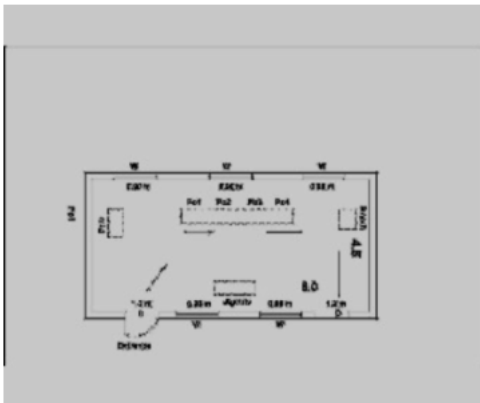

নির্বাচক নিবন্ধন আধিকারিকের স্বাক্ষর

Nazri Naksha

Google Map View

Polling Station Building Front View

Polling Station Front View

Cad View

Key MAP View

1	WB/27/190/186344	নাম : আজমীরখাতুন মল্লিক স্বামীর নাম: আরেক্জাক মল্লিক বাড়ির নং : n0031 বয়স : 58 লিঙ্গ : মহিলা	ফটো উপলব্ধ	2	WB/27/190/126369	নাম : আজমিরা বিবি স্বামীর নাম: আলিম বাড়ির নং : n0232 বয়স : 53 লিঙ্গ : মহিলা	ফটো উপলব্ধ	3	YPW1896810	নাম : রুকসোনা খাতুন পিতার নাম: সেখ আসগার আলি বাড়ির নং : n0231 বয়স : 34 লিঙ্গ : মহিলা	ফটো উপলব্ধ
4	YPW2184471	নাম : সেখ সাহিদ পিতার নাম: সেখ সফিউদ্দিন বাড়ির নং : n0223 বয়স : 27 লিঙ্গ : পুরুষ	ফটো উপলব্ধ	5	YPW2184430	নাম : সেখ রাজু পিতার নাম: সেখ আসগার আলি বাড়ির নং : n0218 বয়স : 26 লিঙ্গ : পুরুষ	ফটো উপলব্ধ	6	WB/27/190/186281	নাম : জোবেদা খাতুন স্বামীর নাম: সেখ জহুর আলম বাড়ির নং : n0060 বয়স : 58 লিঙ্গ : মহিলা	ফটো উপলব্ধ
7	WB/27/190/186454	নাম : সেখ জহুর আলম পিতার নাম: সেখ আঃ জলিল বাড়ির নং : n0060 বয়স : 62 লিঙ্গ : পুরুষ	ফটো উপলব্ধ	8	YPW2157600	নাম : মারুফা খাতুন স্বামীর নাম: সেখ আব্দুল হালিম বাড়ির নং : n0091 বয়স : 30 লিঙ্গ : মহিলা	ফটো উপলব্ধ	9	YPW2157592	নাম : নাসিমা খাতুন পিতার নাম: সেখ নূর মহম্মাদ বাড়ির নং : n0080 বয়স : 28 লিঙ্গ : মহিলা	ফটো উপলব্ধ
10	YPW2157584	নাম : হাবিব মন্ডল পিতার নাম: ফিরোজ মন্ডল বাড়ির নং : n0013 বয়স : 27 লিঙ্গ : পুরুষ	ফটো উপলব্ধ	11	YPW2157527	নাম : সেখ নাজিম আলি পিতার নাম: সেখ নাসফার আলি বাড়ির নং : n0046 বয়স : 27 লিঙ্গ : পুরুষ	ফটো উপলব্ধ	12	YPW2157485	নাম : মনোয়ারা খাতুন স্বামীর নাম: সেখ হায়দার আলি বাড়ির নং : n0008 বয়স : 30 লিঙ্গ : মহিলা	ফটো উপলব্ধ
13	YPW2157469	নাম : সেখ নিজামউদ্দিন পিতার নাম: সেখ নাজিমউদ্দিন বাড়ির নং : n0104 বয়স : 27 লিঙ্গ : পুরুষ	ফটো উপলব্ধ	14	YPW1694041	নাম : রেজিনা খাতুন পিতার নাম: রশ্মি মল্লিক বাড়ির নং : n0008 বয়স : 48 লিঙ্গ : মহিলা	ফটো উপলব্ধ	15	YPW1245380	নাম : রফিক মোল্লা পিতার নাম: সুলতান মোল্লা বাড়ির নং : n0006 বয়স : 40 লিঙ্গ : পুরুষ	ফটো উপলব্ধ
16	WB/27/190/186349	নাম : বেবী সুলতানা স্বামীর নাম: নসিরাজুল বাড়ির নং : n0004 বয়স : 54 লিঙ্গ : মহিলা	ফটো উপলব্ধ	17	WB/27/190/186318	নাম : ফতেমা খাতুন স্বামীর নাম: সেখ আকবর আলি বাড়ির নং : n0008 বয়স : 71 লিঙ্গ : মহিলা	ফটো উপলব্ধ	18	YPW1244284	নাম : সেখ হারুন বাদশা পিতার নাম: সেখ আকবর আলি বাড়ির নং : n0008 বয়স : 46 লিঙ্গ : পুরুষ	ফটো উপলব্ধ
19	YPW1244292	নাম : মমতাজ বেগম স্বামীর নাম: সেখ হারুন বাদশা বাড়ির নং : n0008 বয়স : 36 লিঙ্গ : মহিলা	ফটো উপলব্ধ	20	WB/27/190/186510	নাম : হাজেরা খাতুন পিতার নাম: গোলাবাচ আলি বাড়ির নং : n0008 বয়স : 54 লিঙ্গ : মহিলা	ফটো উপলব্ধ	21	GMG2260479	নাম : সেখ হায়দার আলি পিতার নাম: আকবর আলি বাড়ির নং : n0008 বয়স : 45 লিঙ্গ : পুরুষ	ফটো উপলব্ধ
22	GMG2262251	নাম : জাহানারা বেগম স্বামীর নাম: সেখ হায়দার আলি বাড়ির নং : n0008 বয়স : 45 লিঙ্গ : মহিলা	ফটো উপলব্ধ	23	WB/27/190/186193	নাম : সুফিয়া বিবি স্বামীর নাম: সেখসাদেক বাড়ির নং : n0009 বয়স : 86 লিঙ্গ : মহিলা	ফটো উপলব্ধ	24	WB/27/190/186474	নাম : গিয়াসউদ্দিন সেখ পিতার নাম: সেখ সাদেক বাড়ির নং : n0009 বয়স : 53 লিঙ্গ : পুরুষ	ফটো উপলব্ধ
25	YPW1552116	নাম : জেসমিনা বিবি খাতুন স্বামীর নাম: গিয়াসউদ্দিন সেখ বাড়ির নং : n0009 বয়স : 35 লিঙ্গ : মহিলা	ফটো উপলব্ধ	26	YPW1552140	নাম : শ্যামা দাস পিতার নাম: বৈদ্যনাথ দাস বাড়ির নং : n0009 বয়স : 37 লিঙ্গ : পুরুষ	ফটো উপলব্ধ	27	WB/27/190/462088	নাম : এসমোভারা বেগম সেখ স্বামীর নাম: সেখআসগার বাড়ির নং : n0011 বয়স : 49 লিঙ্গ : মহিলা	ফটো উপলব্ধ
28	WB/27/190/186131	নাম : সাবিলা খাতুন স্বামীর নাম: আব্দুল মালেক বাড়ির নং : n0015 বয়স : 77 লিঙ্গ : মহিলা	ফটো উপলব্ধ	29	WB/27/190/186186	নাম : নাসিরা খাতুন স্বামীর নাম: মফিজুর রহমান বাড়ির নং : n0015 বয়স : 58 লিঙ্গ : মহিলা	ফটো উপলব্ধ	30	YPW1552058	নাম : নাজির আহম্মদ সেখ মায়ের নাম: নাসিরা খাতুন বাড়ির নং : n0015 বয়স : 41 লিঙ্গ : পুরুষ	ফটো উপলব্ধ