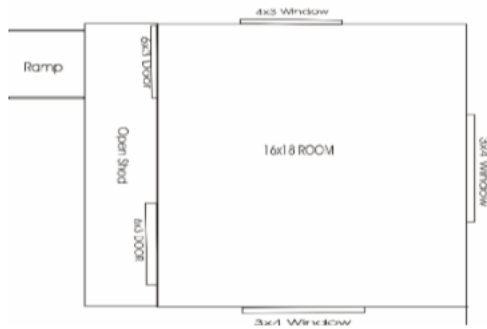

নির্বাচক নিবন্ধন আধিকারিকের স্বাক্ষর

Nazri Naksha

Google Map View

Polling Station Building Front View

Polling Station Front View

Cad View

SCATCH OF POLLING STATION
PS 197/29

Key MAP View