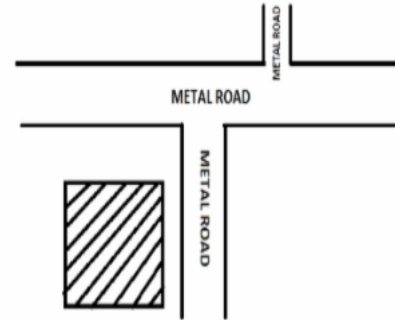

নির্বাচক নিবন্ধন আধিকারিকের স্বাক্ষর

Nazri Naksha

Google Map View

Polling Station Building Front View

Polling Station Front View

Cad View

Key MAP View

বিধানসভা নির্বাচনক্ষেত্রের নং, নাম : 197-ধনিয়াখালি
ভাগ নং, নাম : 1-পুইনান মধ্য