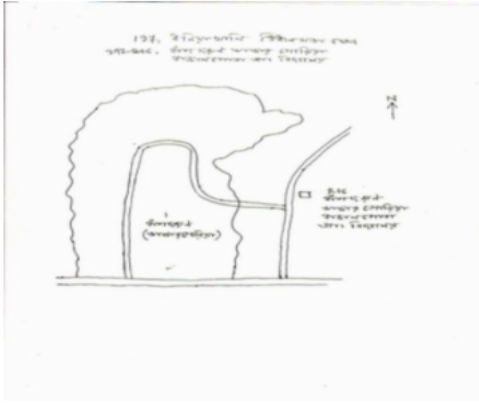

নির্বাচক নিবন্ধন আধিকারিকের স্বাক্ষর

Nazri Naksha

Google Map View

Polling Station Building Front View

Polling Station Front View

Cad View

Key MAP View

1	RMR1678390	ফটো উপলব্ধ	2	YPW2159101	ফটো উপলব্ধ	3	YPW2159127	ফটো উপলব্ধ
নাম : অর্পিতা ঘোষ (কোলে) স্বামীর নাম: শান্তনু ঘোষ (কোলে) বাড়ির নং : n0022 বয়স : 31 লিঙ্গ : মহিলা			নাম : শুভদীপ হালদার পিতার নাম: সুরত হালদার বাড়ির নং : n0004 বয়স : 27 লিঙ্গ : পুরুষ			নাম : চন্দনা বিশ্বাস ঘোষ স্বামীর নাম: পার্থ ঘোষ বাড়ির নং : n0003 বয়স : 38 লিঙ্গ : মহিলা		
4	YPW1901313	ফটো উপলব্ধ	5	WB/27/190/198089	ফটো উপলব্ধ	6	YPW1554930	ফটো উপলব্ধ
নাম : বর্গালী ঘোষ দাস পিতার নাম: ভবানী ঘোষ বাড়ির নং : এন0045 বয়স : 30 লিঙ্গ : মহিলা			নাম : অনিরুদ্ধ ঘোষ পিতার নাম: অনিল কুমার ঘোষ বাড়ির নং : N0021 বয়স : 61 লিঙ্গ : পুরুষ			নাম : মৌসুমী দাস স্বামীর নাম: পুষ্পেন ঘোষ বাড়ির নং : n0034 বয়স : 44 লিঙ্গ : মহিলা		
7	YPW2165009	ফটো উপলব্ধ	8	YPW2218816	ফটো উপলব্ধ	9	WB/27/190/198164	ফটো উপলব্ধ
নাম : দেবনিমার্গ্য ঘোষ পিতার নাম: অনিন্দ্য ঘোষ বাড়ির নং : n0027 বয়স : 28 লিঙ্গ : পুরুষ			নাম : সুকান্ত ঘোষ পিতার নাম: অমর ঘোষ বাড়ির নং : 10 বয়স : 26 লিঙ্গ : পুরুষ			নাম : কল্যান ঘোষ পিতার নাম: বৈদ্যনাথ ঘোষ বাড়ির নং : n0035 বয়স : 73 লিঙ্গ : পুরুষ		
10	WB/27/190/198414	ফটো উপলব্ধ	11	GMG2182905	ফটো উপলব্ধ	12	WB/27/190/198639	ফটো উপলব্ধ
নাম : কল্পনা ঘোষ স্বামীর নাম: শঙ্কর ঘোষ বাড়ির নং : n0002 বয়স : 66 লিঙ্গ : মহিলা			নাম : সৈকত ঘোষ মায়ের নাম: কল্পনা ঘোষ বাড়ির নং : n0002 বয়স : 49 লিঙ্গ : পুরুষ			নাম : অরুণ ঘোষ পিতার নাম: বলাই ঘোষ বাড়ির নং : n0002 বয়স : 76 লিঙ্গ : পুরুষ		
13	WB/27/190/198412	ফটো উপলব্ধ	14	GMG2433308	ফটো উপলব্ধ	15	WB/27/190/198008	ফটো উপলব্ধ
নাম : শুক্লা ঘোষ স্বামীর নাম: অরুণ ঘোষ বাড়ির নং : n0002 বয়স : 63 লিঙ্গ : মহিলা			নাম : সৌরভ ঘোষ পিতার নাম: অরুণ ঘোষ বাড়ির নং : n0002 বয়স : 44 লিঙ্গ : পুরুষ			নাম : দুর্লভ মালিক পিতার নাম: পঞ্চ মালিক বাড়ির নং : n0002 বয়স : 61 লিঙ্গ : পুরুষ		
16	WB/27/190/198497	ফটো উপলব্ধ	17	YPW1786805	ফটো উপলব্ধ	18	GMG2182954	ফটো উপলব্ধ
নাম : ললিতা মালিক স্বামীর নাম: দুর্লভ মালিক বাড়ির নং : n0002 বয়স : 56 লিঙ্গ : মহিলা			নাম : তাপস মালিক পিতার নাম: দুর্লভ মালিক বাড়ির নং : n0002 বয়স : 38 লিঙ্গ : পুরুষ			নাম : চন্ডী টুডু স্বামীর নাম: জয়রাম টুডু বাড়ির নং : n0002 বয়স : 43 লিঙ্গ : মহিলা		
19	YPW1902394	ফটো উপলব্ধ	20	WB/27/190/198728	ফটো উপলব্ধ	21	WB/27/190/198306	ফটো উপলব্ধ
নাম : তীথি ঘোষ স্বামীর নাম: সৈকত ঘোষ বাড়ির নং : n0002 বয়স : 30 লিঙ্গ : মহিলা			নাম : দাশরথি ঘোষ পিতার নাম: রাজেন্দ্র ঘোষ বাড়ির নং : n0003 বয়স : 79 লিঙ্গ : পুরুষ			নাম : রীতা ঘোষ স্বামীর নাম: দাশরথি ঘোষ বাড়ির নং : n0003 বয়স : 61 লিঙ্গ : মহিলা		
22	GMG1393636	ফটো উপলব্ধ	23	GMG2057834	ফটো উপলব্ধ	24	WB/27/190/198189	ফটো উপলব্ধ
নাম : পার্থ ঘোষ পিতার নাম: দাশরথি ঘোষ বাড়ির নং : n0003 বয়স : 46 লিঙ্গ : পুরুষ			নাম : পিনাকী ঘোষ পিতার নাম: দাশরথি ঘোষ বাড়ির নং : n0003 বয়স : 42 লিঙ্গ : পুরুষ			নাম : গৌতম ঘোষ পিতার নাম: দেবেন্দ্র ঘোষ বাড়ির নং : n0003 বয়স : 63 লিঙ্গ : পুরুষ		
25	GMG1392893	ফটো উপলব্ধ	26	WB/27/190/198003	ফটো উপলব্ধ	27	YPW1277169	ফটো উপলব্ধ
নাম : রূপালী ঘোষ স্বামীর নাম: গৌতম ঘোষ বাড়ির নং : n0003 বয়স : 46 লিঙ্গ : মহিলা			নাম : বিপ্লব ঘোষ পিতার নাম: তারাপদ ঘোষ বাড়ির নং : n0003 বয়স : 51 লিঙ্গ : পুরুষ			নাম : সঞ্জিতা ঘোষ স্বামীর নাম: বিপ্লব ঘোষ বাড়ির নং : n0003 বয়স : 39 লিঙ্গ : মহিলা		
28	YPW2766327	ফটো উপলব্ধ	29	YPW2766335	ফটো উপলব্ধ	30	WB/27/190/198556	ফটো উপলব্ধ
নাম : শুভম ঘোষ পিতার নাম: গৌতম ঘোষ বাড়ির নং : এন0003 বয়স : 20 লিঙ্গ : পুরুষ			নাম : কোয়েল ঘোষ পিতার নাম: গৌতম ঘোষ বাড়ির নং : এন0003 বয়স : 20 লিঙ্গ : মহিলা			নাম : দুর্গা ঘোষ স্বামীর নাম: চন্দ্রকান্ত ঘোষ বাড়ির নং : n0004 বয়স : 71 লিঙ্গ : মহিলা		