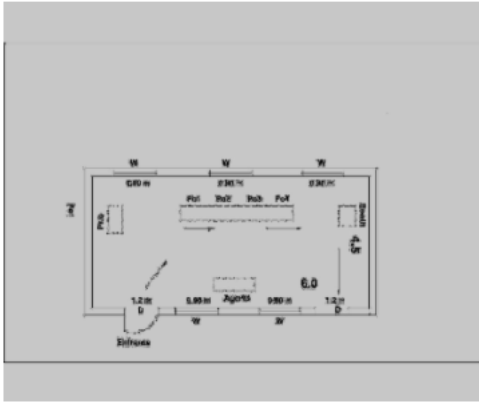

নির্বাচক নিবন্ধন আধিকারিকের স্বাক্ষর

Nazri Naksha

Google Map View

Polling Station Building Front View

Polling Station Front View

Cad View

Key MAP View

1 নাম : রিজিয়া বেগম স্বামীর নাম: সেখ মাহুজ রহমান বাড়ির নং : n0009 বয়স : 57 লিঙ্গ : মহিলা ফটো উপলব্ধ	WB/27/190/201749	2 নাম : বেগম সরিফা স্বামীর নাম: মতিয়াররহমান রহমান বাড়ির নং : n0009 বয়স : 56 লিঙ্গ : মহিলা ফটো উপলব্ধ	WB/27/190/201118	3 নাম : আদিল মোল্লা মায়ের নাম: মোঃ রিজিয়া বেগম বাড়ির নং : n0009 বয়স : 41 লিঙ্গ : পুরুষ ফটো উপলব্ধ	YPW1400886
4 নাম : মহঃ জাভেদ রহমান মোল্লা মায়ের নাম: মোঃ রিজিয়া বেগম বাড়ির নং : n0009 বয়স : 40 লিঙ্গ : পুরুষ ফটো উপলব্ধ	YPW1417823	5 নাম : ফতেমা বিবি স্বামীর নাম: সেখ মনিফার মোল্লা বাড়ির নং : n0009 বয়স : 39 লিঙ্গ : মহিলা ফটো উপলব্ধ	YPW1400936	6 নাম : সাকিলা বেগম স্বামীর নাম: সেখ আলি হোসেন বাড়ির নং : n0010 বয়স : 58 লিঙ্গ : মহিলা ফটো উপলব্ধ	WB/27/190/201116
7 নাম : সেখ সাবির হোসেন পিতার নাম: সেখ আলি হোসেন বাড়ির নং : n0010 বয়স : 36 লিঙ্গ : মহিলা ফটো উপলব্ধ	YPW1555077	8 নাম : সেখ আমির হোসেন পিতার নাম: সেখ নুরমহম্মদ বাড়ির নং : n0011 বয়স : 76 লিঙ্গ : পুরুষ ফটো উপলব্ধ	WB/27/190/201417	9 নাম : সাবেরা খাতুন স্বামীর নাম: সেখ আমির হোসেন বাড়ির নং : n0011 বয়স : 67 লিঙ্গ : মহিলা ফটো উপলব্ধ	WB/27/190/201106
10 নাম : সেখ রেজ্জাক হোসেন পিতার নাম: সেখ আমির হোসেন বাড়ির নং : n0011 বয়স : 43 লিঙ্গ : পুরুষ ফটো উপলব্ধ	YPW1400811	11 নাম : বাসারত হোসেন সেখ পিতার নাম: আমিরহোসেন সেখ বাড়ির নং : n0011 বয়স : 50 লিঙ্গ : পুরুষ ফটো উপলব্ধ	GMG2058774	12 নাম : মনোয়ারা বেগম স্বামীর নাম: সেফ বাসারত হোসেন বাড়ির নং : n0011 বয়স : 49 লিঙ্গ : মহিলা ফটো উপলব্ধ	GMG2058782
13 নাম : সেখ মহাসিন হোসেন পিতার নাম: সেখ বাসারত হোসেন বাড়ির নং : n0011 বয়স : 29 লিঙ্গ : পুরুষ ফটো উপলব্ধ	YPW1985217	14 নাম : সেখ নাজিবুল হোসেন পিতার নাম: সেখ মহাম্মদ হোসেন বাড়ির নং : n0001 বয়স : 40 লিঙ্গ : পুরুষ ফটো উপলব্ধ	YPW1555101	15 নাম : সেখ সামিউল ইসলাম পিতার নাম: সেখ ইসমাইল বাড়ির নং : n0018 বয়স : 34 লিঙ্গ : পুরুষ ফটো উপলব্ধ	YPW1695865
16 নাম : সেখ সেলিম হোসেন পিতার নাম: সেখ আব্দুল ওহিদ বাড়ির নং : n0019 বয়স : 44 লিঙ্গ : পুরুষ ফটো উপলব্ধ	YPW1786938	17 নাম : টুকটুকি খাতুন স্বামীর নাম: সেখ সেলিম বাদশা বাড়ির নং : n0019 বয়স : 34 লিঙ্গ : মহিলা ফটো উপলব্ধ	YPW1786904	18 নাম : বদরুননেসা খাতুন স্বামীর নাম: ওহিদ সরকার বাড়ির নং : n0019 বয়স : 64 লিঙ্গ : মহিলা ফটো উপলব্ধ	WB/27/190/201508
19 নাম : আবদুল রসিদ সেখ পিতার নাম: সামাদ সেখ বাড়ির নং : n0019 বয়স : 51 লিঙ্গ : পুরুষ ফটো উপলব্ধ	WB/27/190/201291	20 নাম : জরিলা খাতুন স্বামীর নাম: ইসলাম মোল্লা বাড়ির নং : n0019 বয়স : 51 লিঙ্গ : মহিলা ফটো উপলব্ধ	WB/27/190/201351	21 নাম : রোকসোনা খাতুন পিতার নাম: সেখ হোসেন কাজী বাড়ির নং : n0020 বয়স : 38 লিঙ্গ : মহিলা ফটো উপলব্ধ	YPW1400829
22 নাম : সেখ শুকুর আলি পিতার নাম: সেখ ফকির মহম্মদ বাড়ির নং : n0025 বয়স : 56 লিঙ্গ : পুরুষ ফটো উপলব্ধ	WB/27/190/201634	23 নাম : জাহাঙ্গির আলি পিতার নাম: সেখ শুকুর আলি বাড়ির নং : n0025 বয়স : 29 লিঙ্গ : পুরুষ ফটো উপলব্ধ	YPW1985225	24 নাম : আসমাতারা বেগম স্বামীর নাম: সেখ শুকুর বাড়ির নং : n0025 বয়স : 51 লিঙ্গ : মহিলা ফটো উপলব্ধ	WB/27/190/201139
25 নাম : জাহানারা খাতুন স্বামীর নাম: কায়েম মোল্লা বাড়ির নং : n0026 বয়স : 76 লিঙ্গ : মহিলা ফটো উপলব্ধ	WB/27/190/201350	26 নাম : সেখ আকবর আলি পিতার নাম: সেখ আব্দুল কায়েম বাড়ির নং : n0026 বয়স : 54 লিঙ্গ : পুরুষ ফটো উপলব্ধ	YPW1281476	27 নাম : আঞ্জুনারা খাতুন স্বামীর নাম: নিজামউল সেখ বাড়ির নং : n0027 বয়স : 63 লিঙ্গ : মহিলা ফটো উপলব্ধ	WB/27/190/201613
28 নাম : সেখ নাসির উদ্দীন পিতার নাম: সেখ নিজামুল হক বাড়ির নং : n0027 বয়স : 42 লিঙ্গ : পুরুষ ফটো উপলব্ধ	YPW1400779	29 নাম : সেখ সামসুদ্দিন পিতার নাম: সেখ নিজামুল হক বাড়ির নং : n0027 বয়স : 35 লিঙ্গ : পুরুষ ফটো উপলব্ধ	YPW1400761	30 নাম : মিনহাজ বেগম স্বামীর নাম: সেখ আব্দুল রসিদ বাড়ির নং : n0022 বয়স : 42 লিঙ্গ : মহিলা ফটো উপলব্ধ	YPW1695907