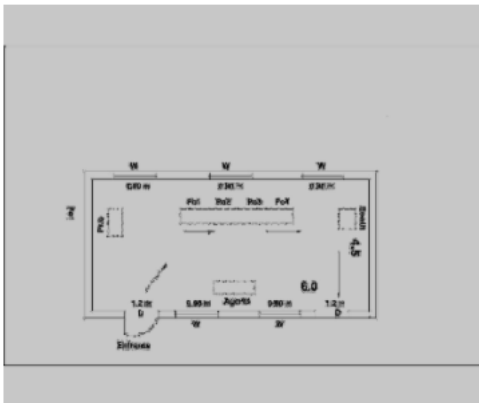

নির্বাচক নিবন্ধন আধিকারিকের স্বাক্ষর

Nazri Naksha

Google Map View

Polling Station Building Front View

Polling Station Front View

Cad View

Key MAP View

1	YPW2727212	নাম : আরমিনা খাতুন মায়ের নাম: রোজিনা বেগম বাড়ির নং : এন001 বয়স : 21 লিঙ্গ : মহিলা	ফটো উপলব্ধ	2	YPW1402072	নাম : নারিসা বেগম স্বামীর নাম: সরিফুল ইসলাম ওস্তাগার বাড়ির নং : n0039 বয়স : 43 লিঙ্গ : মহিলা	ফটো উপলব্ধ	3	YPW2438919	নাম : সেখ. মহম্মদ সাহিদ পিতার নাম: সেখ সরিফুল ইসলাম বাড়ির নং : N0641 বয়স : 24 লিঙ্গ : পুরুষ	ফটো উপলব্ধ
4	YPW2618890	নাম : সৈয়দ মহম্মদ জায়েদ পিতার নাম: মহম্মদ আরিফ সৈয়দ বাড়ির নং : এন0086 বয়স : 24 লিঙ্গ : পুরুষ	ফটো উপলব্ধ	5	YPW2618973	নাম : বেবী সুলতানা স্বামীর নাম: গোলাম মোস্তাফিজ গাজী বাড়ির নং : এন0125 বয়স : 36 লিঙ্গ : মহিলা	ফটো উপলব্ধ	6	WET1439355	নাম : জাসমিনা বিবি স্বামীর নাম: মইদুল মোল্লা বাড়ির নং : এন0137 বয়স : 32 লিঙ্গ : মহিলা	ফটো উপলব্ধ
7	GMG2161099	নাম : নারিসা বেগম স্বামীর নাম: মির নিয়াজ আলি বাড়ির নং : n0132 বয়স : 44 লিঙ্গ : মহিলা	ফটো উপলব্ধ	8	MHD3594298	নাম : রোজিনা বেগম পিতার নাম: সৈয়দ মোশারফ হোসেন বাড়ির নং : N0615 বয়স : 37 লিঙ্গ : মহিলা	ফটো উপলব্ধ	9	YPW2438489	নাম : সামিরা বেগম স্বামীর নাম: মহঃ জাকির হোসেন গাজী বাড়ির নং : N0125 বয়স : 36 লিঙ্গ : মহিলা	ফটো উপলব্ধ
10	YPW2328250	নাম : নিভা মাজি স্বামীর নাম: প্রমথনাথ মাজি বাড়ির নং : n0021 বয়স : 70 লিঙ্গ : মহিলা	ফটো উপলব্ধ	11	GMG2461317	নাম : তরুন কুমার মাজি পিতার নাম: প্রমথনাথ মাজি বাড়ির নং : n0021 বয়স : 45 লিঙ্গ : পুরুষ	ফটো উপলব্ধ	12	YPW1790427	নাম : শান্তনা মাজি স্বামীর নাম: তরুন কুমার মাজি বাড়ির নং : n0021 বয়স : 33 লিঙ্গ : মহিলা	ফটো উপলব্ধ
13	YPW2285567	নাম : মীর মিনহাজ পিতার নাম: মীর আলফাজ উদ্দিন বাড়ির নং : এন0265 বয়স : 26 লিঙ্গ : পুরুষ	ফটো উপলব্ধ	14	GMG2461325	নাম : সঞ্জয় কুমার মাজি পিতার নাম: প্রমথনাথ মাজি বাড়ির নং : n0021 বয়স : 39 লিঙ্গ : পুরুষ	ফটো উপলব্ধ	15	YPW1631340	নাম : সাহিনা খাতুন স্বামীর নাম: মহঃ আফতাবউল হক বাড়ির নং : এন0124 বয়স : 33 লিঙ্গ : মহিলা	ফটো উপলব্ধ
16	YPW2439040	নাম : মির মোরসেদ আলি পিতার নাম: মির কেলামত আলি বাড়ির নং : N0984 বয়স : 25 লিঙ্গ : পুরুষ	ফটো উপলব্ধ	17	YPW2438646	নাম : আরিফা মোল্লা স্বামীর নাম: ইয়াসের আরাফাত মোল্লা বাড়ির নং : N0228 বয়স : 27 লিঙ্গ : মহিলা	ফটো উপলব্ধ	18	GMG2378842	নাম : রেহেনা খাতুন স্বামীর নাম: মুন্সী মহম্মদ আসিফ ইকবাল বাড়ির নং : WB/370/107 বয়স : 40 লিঙ্গ : মহিলা	ফটো উপলব্ধ
19	YPW2438448	নাম : মনিরা খাতুন স্বামীর নাম: মির মিরাজুল হোসেন বাড়ির নং : N0202 বয়স : 24 লিঙ্গ : মহিলা	ফটো উপলব্ধ	20	UAA2065779	নাম : মোসাম্মাত আয়েশা সিদ্দিকা স্বামীর নাম: সেখ মেনুল হক বাড়ির নং : N0968 বয়স : 28 লিঙ্গ : মহিলা	ফটো উপলব্ধ	21	YPW2651453	নাম : সেখ সমির উদ্দিন পিতার নাম: সেখ গিয়াসউদ্দিন বাড়ির নং : এন0641 বয়স : 22 লিঙ্গ : পুরুষ	ফটো উপলব্ধ
22	YPW2651495	নাম : আসাদুল হক সরকার পিতার নাম: আব্দুল খালেক সরকার বাড়ির নং : এন0169 বয়স : 23 লিঙ্গ : পুরুষ	ফটো উপলব্ধ	23	YPW1790443	নাম : মীর মাসিয়া বেগম স্বামীর নাম: মীর এসফাক হোসেন বাড়ির নং : n0038 বয়স : 38 লিঙ্গ : মহিলা	ফটো উপলব্ধ	24	YPW2438943	নাম : তাসলিমা খাতুন স্বামীর নাম: সেখ মুক্তার আলি সরকার বাড়ির নং : N0981 বয়স : 26 লিঙ্গ : মহিলা	ফটো উপলব্ধ
25	THQ1975481	নাম : রিস্পা খাতুন স্বামীর নাম: সেখ ইমরান আহমেদ মন্ডল বাড়ির নং : N0206 বয়স : 26 লিঙ্গ : মহিলা	ফটো উপলব্ধ	26	YPW1906940	নাম : সেখ এফরাদ আলি পিতার নাম: সেখ সওকাত আলি বাড়ির নং : n0238 বয়স : 31 লিঙ্গ : পুরুষ	ফটো উপলব্ধ	27	YPW2444123	নাম : মির নিয়াজ আলি পিতার নাম: মির নওয়াজ আলি বাড়ির নং : n0131 বয়স : 45 লিঙ্গ : পুরুষ	ফটো উপলব্ধ
28	YPW2191443	নাম : মির শাকলাইন উদ্দিন পিতার নাম: মির শফি উদ্দিন বাড়ির নং : 109 বয়স : 26 লিঙ্গ : পুরুষ	ফটো উপলব্ধ	29	YPW2619013	নাম : সেখ সাহিল উদ্দিন পিতার নাম: সেখ গিয়াস উদ্দিন বাড়ির নং : এন0088 বয়স : 23 লিঙ্গ : পুরুষ	ফটো উপলব্ধ	30	YPW2651743	নাম : সাবানা খাতুন স্বামীর নাম: মীর সাহেবুল ইসলাম বাড়ির নং : এন0223 বয়স : 24 লিঙ্গ : মহিলা	ফটো উপলব্ধ