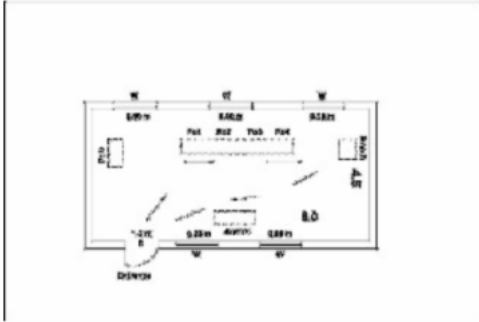

নির্বাচক নিবন্ধন আধিকারিকের স্বাক্ষর

Nazri Naksha

Google Map View

Polling Station Building Front View

Polling Station Front View

Cad View

Key MAP View

1	YPW2442416	নাম : সাহানারা বেগম স্বামীর নাম: সেখ নিজামুদ্দিন মন্ডল বাড়ির নং : n0022 বয়স : 57 লিঙ্গ : মহিলা	ফটো উপলব্ধ	2	YPW2176949	নাম : মির মহম্মদ সফিকউদ্দিন পিতার নাম: মির আব্দুল সরফদ্দিন বাড়ির নং : n0205 বয়স : 27 লিঙ্গ : পুরুষ	ফটো উপলব্ধ	3	YPW1890276	নাম : সেলিমা বেগম স্বামীর নাম: সেখ মহম্মদ ইত্তিকার বাড়ির নং : n0214 বয়স : 34 লিঙ্গ : মহিলা	ফটো উপলব্ধ
4	YPW1903004	নাম : নাজিমা বেগম স্বামীর নাম: সেখ আব্দুল আজিম বাড়ির নং : n0213 বয়স : 30 লিঙ্গ : মহিলা	ফটো উপলব্ধ	5	YPW2090280	নাম : সেখ কামরুদ্দিন পিতার নাম: সেখ নিজামুদ্দিন বাড়ির নং : n0022 বয়স : 29 লিঙ্গ : পুরুষ	ফটো উপলব্ধ	6	YPW1908102	নাম : সেখ জাফির হোসেন পিতার নাম: সেখ কেবীর হোসেন বাড়ির নং : n0012 বয়স : 34 লিঙ্গ : পুরুষ	ফটো উপলব্ধ
7	GMG2668390	নাম : জেসমিন বেগম স্বামীর নাম: সেখ জাকির হোসেন বাড়ির নং : n0012 বয়স : 36 লিঙ্গ : মহিলা	ফটো উপলব্ধ	8	YPW2651040	নাম : মীর মহম্মদ সোয়েব পিতার নাম: মীর মহম্মদ সাহিদ বাড়ির নং : এন0185 বয়স : 22 লিঙ্গ : পুরুষ	ফটো উপলব্ধ	9	THQ2204956	নাম : রাবিয়া খাতুন স্বামীর নাম: সেখ জাফরউদ্দিন বাড়ির নং : এন0022 বয়স : 28 লিঙ্গ : মহিলা	ফটো উপলব্ধ
10	YPW1510809	নাম : মোঃ সেরিনা খাতুন স্বামীর নাম: মোমরেজ আলি বাড়ির নং : n0217 বয়স : 35 লিঙ্গ : মহিলা	ফটো উপলব্ধ	11	GMG1441922	নাম : সাালেমা বেগম স্বামীর নাম: আব্দুল হাফিজ বাড়ির নং : n0010 বয়স : 55 লিঙ্গ : মহিলা	ফটো উপলব্ধ	12	YPW2176907	নাম : মির মহম্মদ হাসিব পিতার নাম: মির আব্দুল তারেক বাড়ির নং : n0205 বয়স : 28 লিঙ্গ : পুরুষ	ফটো উপলব্ধ
13	YPW2176956	নাম : সেখ রমজান পিতার নাম: সেখ মহম্মদ ইয়াসিন বাড়ির নং : n0167 বয়স : 27 লিঙ্গ : পুরুষ	ফটো উপলব্ধ	14	YPW2191781	নাম : মীর মহঃ ইব্রাহিম পিতার নাম: মীর মহঃ আসফিয়া বাড়ির নং : 177 বয়স : 26 লিঙ্গ : পুরুষ	ফটো উপলব্ধ	15	YPW2191831	নাম : মৌসুমী ইসলাম স্বামীর নাম: সেখ মইদুল ইসলাম ইসলাম বাড়ির নং : n0230 বয়স : 26 লিঙ্গ : মহিলা	ফটো উপলব্ধ
16	YPW2191856	নাম : সাবিনা বেগম স্বামীর নাম: সেখ মনজুর রহমান বাড়ির নং : n0233 বয়স : 28 লিঙ্গ : মহিলা	ফটো উপলব্ধ	17	YPW2191864	নাম : আক্তার জাহান খাতুন পিতার নাম: সিরাজুল ইসলাম সেখ বাড়ির নং : n0235 বয়স : 26 লিঙ্গ : মহিলা	ফটো উপলব্ধ	18	YPW2191872	নাম : সেখ আসিফ উদ্দিন পিতার নাম: সেখ জিয়াউদ্দিন বাড়ির নং : n0236 বয়স : 26 লিঙ্গ : পুরুষ	ফটো উপলব্ধ
19	YPW2191880	নাম : মীর ইমাম হোসেন পিতার নাম: মীর আনোয়ার হোসেন বাড়ির নং : n0237 বয়স : 26 লিঙ্গ : পুরুষ	ফটো উপলব্ধ	20	YPW2282416	নাম : সেখ মেসবউদ্দিন পিতার নাম: আনিসুর রহমান বাড়ির নং : এন0076 বয়স : 25 লিঙ্গ : পুরুষ	ফটো উপলব্ধ	21	UAA1729169	নাম : আসমাউল খাতুন স্বামীর নাম: সেখ মোকবুল হোসেন বাড়ির নং : n0234 বয়স : 32 লিঙ্গ : মহিলা	ফটো উপলব্ধ
22	YPW2620581	নাম : হাসিবা বেগম স্বামীর নাম: সেখ মইদুল ইসলাম বাড়ির নং : এন0015 বয়স : 29 লিঙ্গ : মহিলা	ফটো উপলব্ধ	23	YPW2620474	নাম : হালিমা খাতুন স্বামীর নাম: সেখ জাফির হোসেন বাড়ির নং : এন0012 বয়স : 28 লিঙ্গ : মহিলা	ফটো উপলব্ধ	24	YPW2352417	নাম : হাজেরা বেগম স্বামীর নাম: সেখ কেবির হোসেন বাড়ির নং : n0012 বয়স : 61 লিঙ্গ : মহিলা	ফটো উপলব্ধ
25	YPW2619740	নাম : সেখ আসগার আলি মায়ের নাম: দুলালী বেগম বাড়ির নং : এন0025 বয়স : 27 লিঙ্গ : পুরুষ	ফটো উপলব্ধ	26	WB/27/190/540338	নাম : হামিদা খাতুন স্বামীর নাম: গিয়াস বাড়ির নং : n0011 বয়স : 51 লিঙ্গ : মহিলা	ফটো উপলব্ধ	27	WB/27/190/540377	নাম : সামসুল্লেহার খাতুন স্বামীর নাম: রফিকুল বাড়ির নং : n0015 বয়স : 61 লিঙ্গ : মহিলা	ফটো উপলব্ধ
28	GMG2388536	নাম : সাইফুলইসলাম সেখ পিতার নাম: সেখ রফিকুল ইসলাম বাড়ির নং : n0015 বয়স : 49 লিঙ্গ : পুরুষ	ফটো উপলব্ধ	29	YPW1988559	নাম : আনিকুল ইসলাম পিতার নাম: সেখ রফিকুল ইসলাম বাড়ির নং : n0015 বয়স : 45 লিঙ্গ : পুরুষ	ফটো উপলব্ধ	30	YPW1342120	নাম : সেখ মইদুল ইসলাম পিতার নাম: সেখ রফিকুল ইসলাম বাড়ির নং : n0015 বয়স : 44 লিঙ্গ : পুরুষ	ফটো উপলব্ধ