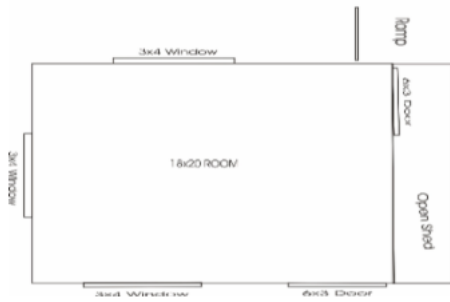

নির্বাচক নিবন্ধন আধিকারিকের স্বাক্ষর

Nazri Naksha

Google Map View

Polling Station Building Front View

Polling Station Front View

Cad View

SCATCH OF POLLING STATION
PS 197/38

Key MAP View