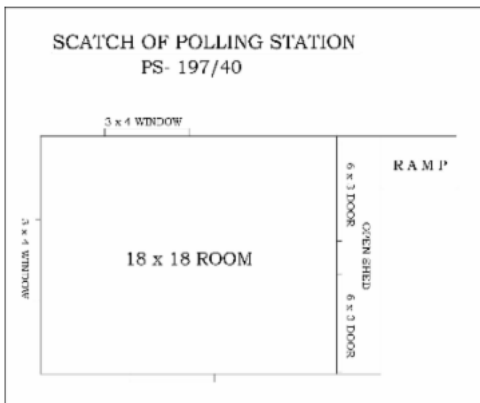

নির্বাচক নিবন্ধন আধিকারিকের স্বাক্ষর

Nazri Naksha

Google Map View

Polling Station Building Front View

Polling Station Front View

Cad View

Key MAP View

1	WB/27/191/507611	নাম : বিশ্বনাথ কর্মকার পিতার নাম: জীবনকৃষ্ণ কর্মকার বাড়ির নং : n0060 বয়স : 59 লিঙ্গ : পুরুষ	ফটো উপলব্ধ	2	WB/27/191/507613	নাম : যমুনা কর্মকার স্বামীর নাম: বিশ্বনাথ কর্মকার বাড়ির নং : n0060 বয়স : 53 লিঙ্গ : মহিলা	ফটো উপলব্ধ	3	YPW1812437	নাম : রাহুল কর্মকার পিতার নাম: বিশ্বনাথ কর্মকার বাড়ির নং : n0060 বয়স : 32 লিঙ্গ : পুরুষ	ফটো উপলব্ধ
4	WB/20/136/456069	নাম : শেফালী কর্মকার পিতার নাম: পশুপতি কর্মকার বাড়ির নং : n0219 বয়স : 65 লিঙ্গ : মহিলা	ফটো উপলব্ধ	5	YPW2006617	নাম : পিন্টু কর্মকার পিতার নাম: বিশ্বনাথ কর্মকার বাড়ির নং : n0060 বয়স : 30 লিঙ্গ : পুরুষ	ফটো উপলব্ধ	6	YPW2741627	নাম : সূচিত্রা সরেন মায়ের নাম: সম্ভারি সরেন বাড়ির নং : এন0176 বয়স : 23 লিঙ্গ : মহিলা	ফটো উপলব্ধ
7	YPW2092492	নাম : মন্দিরা সিং (ক্ষেত্রপাল) স্বামীর নাম: তনুয় ক্ষেত্রপাল বাড়ির নং : n0097 বয়স : 29 লিঙ্গ : মহিলা	ফটো উপলব্ধ	8	WB/27/191/507306	নাম : মেনকা ক্ষেত্রপাল স্বামীর নাম: কচিরাম ক্ষেত্রপাল বাড়ির নং : n0097 বয়স : 79 লিঙ্গ : মহিলা	ফটো উপলব্ধ	9	WB/27/191/507133	নাম : ধীরেন ক্ষেত্রপাল পিতার নাম: কচিরাম ক্ষেত্রপাল বাড়ির নং : n0097 বয়স : 54 লিঙ্গ : পুরুষ	ফটো উপলব্ধ
10	WB/27/191/507544	নাম : মালতী ক্ষেত্রপাল স্বামীর নাম: ধীরেন ক্ষেত্রপাল বাড়ির নং : n0097 বয়স : 52 লিঙ্গ : মহিলা	ফটো উপলব্ধ	11	YPW1720101	নাম : সুমন ক্ষেত্রপাল পিতার নাম: ধীরেন ক্ষেত্রপাল বাড়ির নং : n0097 বয়স : 33 লিঙ্গ : পুরুষ	ফটো উপলব্ধ	12	YPW1719715	নাম : দোলন ক্ষেত্রপাল স্বামীর নাম: সুমন ক্ষেত্রপাল বাড়ির নং : n0097 বয়স : 37 লিঙ্গ : মহিলা	ফটো উপলব্ধ
13	YPW1932185	নাম : তনুয় ক্ষেত্রপাল পিতার নাম: ধীরেন ক্ষেত্রপাল বাড়ির নং : n0097 বয়স : 31 লিঙ্গ : পুরুষ	ফটো উপলব্ধ	14	CKX1818632	নাম : বিজয় ক্ষেত্রপাল পিতার নাম: কচিরাম ক্ষেত্রপাল বাড়ির নং : n0097 বয়স : 46 লিঙ্গ : পুরুষ	ফটো উপলব্ধ	15	CKX2520781	নাম : রানু ক্ষেত্রপাল স্বামীর নাম: বিজয় ক্ষেত্রপাল বাড়ির নং : n0097 বয়স : 42 লিঙ্গ : মহিলা	ফটো উপলব্ধ
16	WB/27/191/507239	নাম : বিভা কোলে স্বামীর নাম: জয়দেব কোলে বাড়ির নং : n0015 বয়স : 69 লিঙ্গ : মহিলা	ফটো উপলব্ধ	17	WB/27/191/507172	নাম : উজ্জল কোলে পিতার নাম: জয়দেব কোলে বাড়ির নং : n0015 বয়স : 52 লিঙ্গ : পুরুষ	ফটো উপলব্ধ	18	CKX0982124	নাম : চঞ্চল কোলে পিতার নাম: জয়দেব কোলে বাড়ির নং : n0015 বয়স : 50 লিঙ্গ : পুরুষ	ফটো উপলব্ধ
19	YPW1811793	নাম : সুলতা কোলে (ঘোষ) স্বামীর নাম: চঞ্চল কোলে বাড়ির নং : n0015 বয়স : 33 লিঙ্গ : মহিলা	ফটো উপলব্ধ	20	WB/27/191/507150	নাম : শান্তি কোলে স্বামীর নাম: পঞ্চানন কোলে বাড়ির নং : n0017 বয়স : 87 লিঙ্গ : মহিলা	ফটো উপলব্ধ	21	YPW1369263	নাম : নমিতা কোলে পিতার নাম: পঞ্চানন কোলে বাড়ির নং : n0017 বয়স : 64 লিঙ্গ : মহিলা	ফটো উপলব্ধ
22	YPW1369693	নাম : গনেশ সোম পিতার নাম: বিশ্বনাথ সোম বাড়ির নং : n0017 বয়স : 69 লিঙ্গ : পুরুষ	ফটো উপলব্ধ	23	YPW1369701	নাম : সুমিতা সোম স্বামীর নাম: গনেশ সোম বাড়ির নং : n0017 বয়স : 57 লিঙ্গ : মহিলা	ফটো উপলব্ধ	24	YPW2717361	নাম : কোয়েল কোলে পিতার নাম: উজ্জল কোলে বাড়ির নং : এন0015 বয়স : 21 লিঙ্গ : মহিলা	ফটো উপলব্ধ
25	CKX0982181	নাম : লক্ষী খাঁড়া স্বামীর নাম: দুলাল খাঁড়া বাড়ির নং : 110 বয়স : 77 লিঙ্গ : মহিলা	ফটো উপলব্ধ	26	YPW2814903	নাম : নিতাই খাঁড়া পিতার নাম: দুলাল খাঁড়া বাড়ির নং : n0109 বয়স : 50 লিঙ্গ : পুরুষ	ফটো উপলব্ধ	27	YPW1811751	নাম : মিনু খাঁড়া স্বামীর নাম: নিতাই খাঁড়া বাড়ির নং : n0109 বয়স : 31 লিঙ্গ : মহিলা	ফটো উপলব্ধ
28	CKX1818343	নাম : গৌর খাঁড়া পিতার নাম: দুলাল খাঁড়া বাড়ির নং : n0109 বয়স : 48 লিঙ্গ : পুরুষ	ফটো উপলব্ধ	29	YPW1579317	নাম : রামচন্দ্র খাঁড়া পিতার নাম: দুলাল খাঁড়া বাড়ির নং : n0109 বয়স : 40 লিঙ্গ : পুরুষ	ফটো উপলব্ধ	30	YPW2108082	নাম : সোমা হাজরা (খাঁড়া) স্বামীর নাম: শ্যামসুন্দর খাঁড়া বাড়ির নং : 109 বয়স : 30 লিঙ্গ : মহিলা	ফটো উপলব্ধ