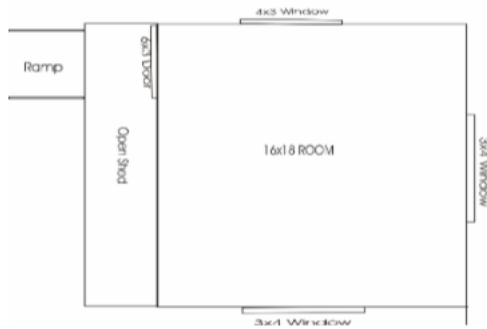

নির্বাচক নিবন্ধন আধিকারিকের স্বাক্ষর

Nazri Naksha

Google Map View

Polling Station Building Front View

Polling Station Front View

Cad View

SCATCH OF POLLING STATION
PS 197/43

Key MAP View