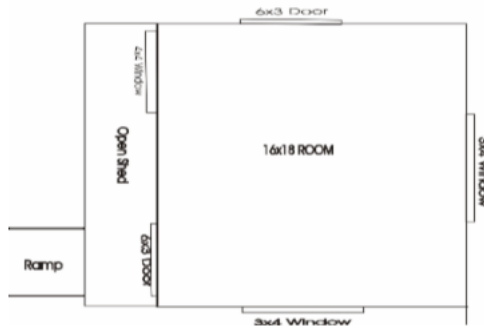

Key MAP View

1 নাম : সমীর কুমার চক্রবর্তী পিতার নাম : সুরেন্দ্র কুমার চক্রবর্তী বাড়ির নং : n0011 বয়স : 78 লিঙ্গ : পুরুষ	CKX1822535 ফটো উপলব্ধ	2 নাম : বেলা চক্রবর্তী স্বামীর নাম : সমীর চক্রবর্তী বাড়ির নং : n0011 বয়স : 65 লিঙ্গ : মহিলা	CKX1823772 ফটো উপলব্ধ	3 নাম : বুলবুলি গুঁই স্বামীর নাম : প্রদ্যৎ গুঁই বাড়ির নং : n0214 বয়স : 41 লিঙ্গ : মহিলা	CKX2692622 ফটো উপলব্ধ
4 নাম : শিবানী গোলদার স্বামীর নাম : স্বপন গোলদার বাড়ির নং : এন0220 বয়স : 36 লিঙ্গ : মহিলা	YPW1439496 ফটো উপলব্ধ	5 নাম : চম্পা ঘোষ স্বামীর নাম : বীরেন্দ্রনাথ ঘোষ বাড়ির নং : n0001 বয়স : 57 লিঙ্গ : মহিলা	WB/27/191/525011 ফটো উপলব্ধ	6 নাম : শ্বেতা ঘোষ পিতার নাম : বীরেন্দ্র নাথ ঘোষ বাড়ির নং : n0001 বয়স : 30 লিঙ্গ : মহিলা	YPW1990019 ফটো উপলব্ধ
7 নাম : সংহিতা ঘোষ পিতার নাম : হীরেন্দ্রনাথ ঘোষ বাড়ির নং : n0014 বয়স : 37 লিঙ্গ : মহিলা	YPW0205369 ফটো উপলব্ধ	8 নাম : হীরেন্দ্র নাথ ঘোষ পিতার নাম : দেবেন্দ্র নাথ ঘোষ বাড়ির নং : n0001 বয়স : 70 লিঙ্গ : পুরুষ	YPW2689594 ফটো উপলব্ধ	9 নাম : কেয়া ঘোষ স্বামীর নাম : হীরেন্দ্র নাথ ঘোষ বাড়ির নং : n0001 বয়স : 61 লিঙ্গ : মহিলা	YPW2689644 ফটো উপলব্ধ
10 নাম : শান্তা চন্দ্র স্বামীর নাম : প্রবাল চন্দ্র বাড়ির নং : 4 বয়স : 47 লিঙ্গ : মহিলা	CKX2712354 ফটো উপলব্ধ	11 নাম : সন্ধ্যা চন্দ্র স্বামীর নাম : অজিত চন্দ্র বাড়ির নং : n0005 বয়স : 66 লিঙ্গ : মহিলা	WB/27/191/525855 ফটো উপলব্ধ	12 নাম : বুনু চন্দ্র স্বামীর নাম : আশিষ চন্দ্র বাড়ির নং : n0005 বয়স : 43 লিঙ্গ : মহিলা	CKX2526739 ফটো উপলব্ধ
13 নাম : পূর্ণিমা চন্দ্র স্বামীর নাম : শত্রুজিত চন্দ্র বাড়ির নং : n0006 বয়স : 68 লিঙ্গ : মহিলা	WB/27/191/525338 ফটো উপলব্ধ	14 নাম : অভিজিত কুমার চন্দ্র পিতার নাম : শত্রুজিত কুমার চন্দ্র বাড়ির নং : n0006 বয়স : 44 লিঙ্গ : পুরুষ	CKX1896042 ফটো উপলব্ধ	15 নাম : কবিতা চন্দ্র স্বামীর নাম : অভিজিত চন্দ্র বাড়ির নং : n0006 বয়স : 40 লিঙ্গ : মহিলা	YPW1438175 ফটো উপলব্ধ
16 নাম : বিশ্বজিত চন্দ্র পিতার নাম : বটকৃষ্ণ চন্দ্র বাড়ির নং : n0007 বয়স : 67 লিঙ্গ : পুরুষ	WB/27/191/525539 ফটো উপলব্ধ	17 নাম : বিপ্লব চন্দ্র পিতার নাম : বিশ্বজিত চন্দ্র বাড়ির নং : n0007 বয়স : 43 লিঙ্গ : পুরুষ	CKX2307635 ফটো উপলব্ধ	18 নাম : অদিতী চন্দ্র স্বামীর নাম : বিপ্লব চন্দ্র বাড়ির নং : n0016 বয়স : 38 লিঙ্গ : মহিলা	CKX2758514 ফটো উপলব্ধ
19 নাম : বন্দনা চন্দ্র স্বামীর নাম : কুমুদ চন্দ্র বাড়ির নং : n0004 বয়স : 79 লিঙ্গ : মহিলা	WB/27/191/525339 ফটো উপলব্ধ	20 নাম : প্রবাল চন্দ্র পিতার নাম : কুমুদ চন্দ্র চন্দ্র বাড়ির নং : n0004 বয়স : 55 লিঙ্গ : পুরুষ	WB/27/191/525857 ফটো উপলব্ধ	21 নাম : আশিষ কুমার চন্দ্র পিতার নাম : অজিত কুমার চন্দ্র বাড়ির নং : n0005 বয়স : 55 লিঙ্গ : পুরুষ	YPW2658748 ফটো উপলব্ধ
22 নাম : অতশী চন্দ্র পিতার নাম : আশিষ কুমার চন্দ্র বাড়ির নং : এন0005 বয়স : 22 লিঙ্গ : মহিলা	YPW2658581 ফটো উপলব্ধ	23 নাম : সোমা টুডু স্বামীর নাম : নিমাই টুডু বাড়ির নং : এন0188 বয়স : 55 লিঙ্গ : মহিলা	YPW2248318 ফটো উপলব্ধ	24 নাম : নিমাই টুডু পিতার নাম : মুশো টুডু বাড়ির নং : n0188 বয়স : 65 লিঙ্গ : পুরুষ	WB/27/191/525216 ফটো উপলব্ধ
25 নাম : সুরজিত দাস পিতার নাম : পিরু দাস বাড়ির নং : n0260 বয়স : 26 লিঙ্গ : পুরুষ	YPW2214617 ফটো উপলব্ধ	26 নাম : বিদ্যুত দাস পিতার নাম : তারাপদ দাস বাড়ির নং : n0013 বয়স : 44 লিঙ্গ : পুরুষ	CKX2307650 ফটো উপলব্ধ	27 নাম : সুমিত্রা দাস স্বামীর নাম : পিনাকী কুমার বাড়ির নং : n0018 বয়স : 43 লিঙ্গ : মহিলা	GMG1477645 ফটো উপলব্ধ
28 নাম : সমীর কুমার দে পিতার নাম : শম্ভুনাথ দে বাড়ির নং : n0009 বয়স : 65 লিঙ্গ : পুরুষ	WB/27/191/525846 ফটো উপলব্ধ	29 নাম : ইরা দে স্বামীর নাম : সমীর কুমার দে বাড়ির নং : n0009 বয়স : 58 লিঙ্গ : মহিলা	WB/27/191/525859 ফটো উপলব্ধ	30 নাম : সৌভিক দে পিতার নাম : বাসুদেব দে বাড়ির নং : এন0008 বয়স : 25 লিঙ্গ : পুরুষ	YPW2289346 ফটো উপলব্ধ