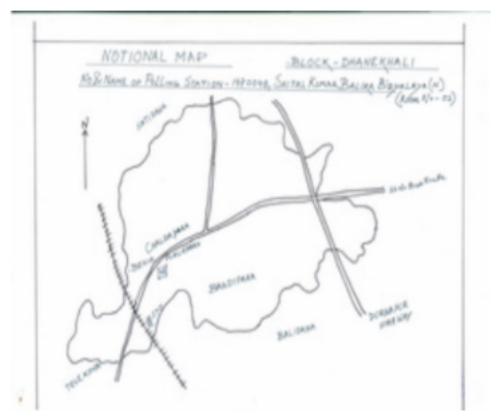

Key MAP View