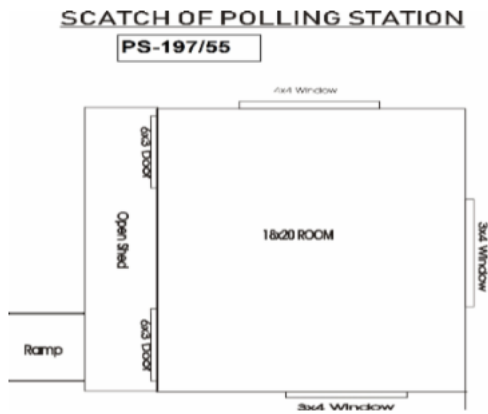

নির্বাচক নিবন্ধন আধিকারিকের স্বাক্ষর

Nazri Naksha

Google Map View

Polling Station Building Front View

Polling Station Front View

Cad View

Key MAP View

1 নাম : সেখ আব্দুল হাসিব পিতার নাম: সেখ আব্দুল হাকিম বাড়ির নং : n0132 বয়স : 37 লিঙ্গ : পুরুষ	CKX2713998 ফটো উপলব্ধ	2 নাম : সেখ বারিক পিতার নাম: আব্দুল রহিম বাড়ির নং : n0135 বয়স : 61 লিঙ্গ : পুরুষ	WB/27/191/546820 ফটো উপলব্ধ	3 নাম : রিজিয়া খাতুন পিতার নাম: পিয়াস উদ্দিন মিন্দে বাড়ির নং : n0178 বয়স : 26 লিঙ্গ : মহিলা	YPW2194355 ফটো উপলব্ধ
4 নাম : নঈমা খাতুন স্বামীর নাম: সেখ আব্দুল সান্তার বাড়ির নং : n0131 বয়স : 86 লিঙ্গ : মহিলা	WB/27/191/546689 ফটো উপলব্ধ	5 নাম : পরভীন বেগম স্বামীর নাম: আঃ হাফিজ বাড়ির নং : n0132 বয়স : 43 লিঙ্গ : মহিলা	CKX1901750 ফটো উপলব্ধ	6 নাম : মনিরা বেগম স্বামীর নাম: আব্দুল বারিক বাড়ির নং : n0135 বয়স : 53 লিঙ্গ : মহিলা	CKX1902311 ফটো উপলব্ধ
7 নাম : মইদুল ইসলাম মল্লিক পিতার নাম: হাজী আব্দুল মালেক মল্লিক বাড়ির নং : n0108 বয়স : 43 লিঙ্গ : পুরুষ	CKX2531978 ফটো উপলব্ধ	8 নাম : ভজন দাস পিতার নাম: নীলু দাস বাড়ির নং : এন0045 বয়স : 49 লিঙ্গ : পুরুষ	FNB2183945 ফটো উপলব্ধ	9 নাম : গীতা দাস স্বামীর নাম: ভজন দাস বাড়ির নং : এন0078 বয়স : 49 লিঙ্গ : মহিলা	FNB2183952 ফটো উপলব্ধ
10 নাম : সুলতানা বেগম স্বামীর নাম: মইদুল ইসলাম মল্লিক বাড়ির নং : n0108 বয়স : 40 লিঙ্গ : মহিলা	CKX2659118 ফটো উপলব্ধ	11 নাম : সাগর দাস পিতার নাম: ভজন দাস বাড়ির নং : এন000 বয়স : 35 লিঙ্গ : পুরুষ	SQT1311414 ফটো উপলব্ধ	12 নাম : প্রদীপ দাস পিতার নাম: ভজন দাস বাড়ির নং : এন000 বয়স : 31 লিঙ্গ : পুরুষ	SQT1578434 ফটো উপলব্ধ
13 নাম : সামিউল ইসলাম মল্লিক পিতার নাম: মইদুল ইসলাম মল্লিক বাড়ির নং : পূর্ব গোপীনাথপুর বয়স : 22 লিঙ্গ : পুরুষ	YPW2816577 ফটো উপলব্ধ	14 নাম : সেখ আজহারউদ্দিন পিতার নাম: আব্দুল কালাম বাড়ির নং : n0127 বয়স : 32 লিঙ্গ : পুরুষ	YPW2012995 ফটো উপলব্ধ	15 নাম : সেখ সালাম পিতার নাম: সেখ বারিক বাড়ির নং : n0135 বয়স : 28 লিঙ্গ : পুরুষ	YPW2013027 ফটো উপলব্ধ
16 নাম : আঃ কালাম পিতার নাম: মতলেব বাড়ির নং : n0127 বয়স : 64 লিঙ্গ : পুরুষ	CKX2531911 ফটো উপলব্ধ	17 নাম : আঃ মোহিত পিতার নাম: মতলেব বাড়ির নং : n0127 বয়স : 60 লিঙ্গ : পুরুষ	WB/27/191/546714 ফটো উপলব্ধ	18 নাম : লুৎফা বেগম স্বামীর নাম: সেখ আলিম বাড়ির নং : n0127 বয়স : 56 লিঙ্গ : মহিলা	WB/27/191/546687 ফটো উপলব্ধ
19 নাম : নাসিরা বেগম স্বামীর নাম: আনোয়ার হোসেন বাড়ির নং : এন0127 বয়স : 36 লিঙ্গ : মহিলা	YPW0240556 ফটো উপলব্ধ	20 নাম : অস্ফুরা বেগম স্বামীর নাম: আমীর আলি বাড়ির নং : n0021 বয়স : 76 লিঙ্গ : মহিলা	YPW2383321 ফটো উপলব্ধ	21 নাম : আনোয়ারা বেগম স্বামীর নাম: কালাম বাড়ির নং : এন0127 বয়স : 66 লিঙ্গ : মহিলা	YPW2383701 ফটো উপলব্ধ
22 নাম : সেখ শা আলম পিতার নাম: আব্দুল জব্বার বাড়ির নং : n0121 বয়স : 42 লিঙ্গ : পুরুষ	YPW0240598 ফটো উপলব্ধ	23 নাম : সেখ আবুল কাসেম পিতার নাম: সেখ আব্দুস সান্তার বাড়ির নং : n0131 বয়স : 71 লিঙ্গ : পুরুষ	YPW2365419 ফটো উপলব্ধ	24 নাম : সেখ আব্দুল হাফিজ পিতার নাম: সেখ আব্দুল হামিদ বাড়ির নং : n0132 বয়স : 59 লিঙ্গ : পুরুষ	CKX1061746 ফটো উপলব্ধ
25 নাম : আনোয়ার হোসেন মল্লিক পিতার নাম: আবুল কালাম বাড়ির নং : এন0127 বয়স : 47 লিঙ্গ : পুরুষ	YPW0240564 ফটো উপলব্ধ	26 নাম : আব্দুল জব্বার পিতার নাম: আব্দুল মজিদ বাড়ির নং : n0121 বয়স : 78 লিঙ্গ : পুরুষ	YPW2383396 ফটো উপলব্ধ	27 নাম : মোসাম্মাত মনিরা বেগম স্বামীর নাম: সেখ আবুল কাসেম বাড়ির নং : n0131 বয়স : 56 লিঙ্গ : মহিলা	YPW2502029 ফটো উপলব্ধ
28 নাম : রেজিনা সুলতানা পিতার নাম: সেখ আব্দুল হাকিম বাড়ির নং : n0132 বয়স : 31 লিঙ্গ : মহিলা	YPW1724897 ফটো উপলব্ধ	29 নাম : গোলাপ মল্লিক মায়ের নাম: আব্দুল হাই মল্লিক বাড়ির নং : n0009 বয়স : 48 লিঙ্গ : পুরুষ	CKX1902410 ফটো উপলব্ধ	30 নাম : সেখ আব্দুল ওহিদ পিতার নাম: সেখ আব্দুস সান্তার বাড়ির নং : n0131 বয়স : 55 লিঙ্গ : পুরুষ	YPW2502185 ফটো উপলব্ধ