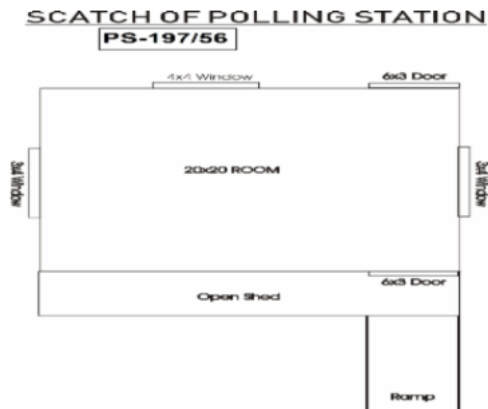

নির্বাচক নিবন্ধন আধিকারিকের স্বাক্ষর

Nazri Naksha

Google Map View

Polling Station Building Front View

Polling Station Front View

Cad View

Key MAP View

1	YPW2013274	ফটো উপলব্ধ	নাম : অর্জুন সিং পিতার নাম: গোষ্ঠ সিং বাড়ির নং : n0106 বয়স : 28 লিঙ্গ : পুরুষ	2	YPW2544088	ফটো উপলব্ধ	নাম : রেখা সিং স্বামীর নাম: অর্জুন সিং বাড়ির নং : নং 106 বয়স : 27 লিঙ্গ : মহিলা	3	YPW2582302	ফটো উপলব্ধ	নাম : সমিত সিং পিতার নাম: গোষ্ঠ সিং বাড়ির নং : এন0106 বয়স : 23 লিঙ্গ : পুরুষ
4	YPW2627016	ফটো উপলব্ধ	নাম : গোষ্ঠ সিং পিতার নাম: রতন সিং বাড়ির নং : n0106 বয়স : 50 লিঙ্গ : পুরুষ	5	YPW2539641	ফটো উপলব্ধ	নাম : দেবশ্রী সাধুখাঁ স্বামীর নাম: রনজিত সাধুখাঁ বাড়ির নং : নং 0081 বয়স : 24 লিঙ্গ : মহিলা	6	YPW2506442	ফটো উপলব্ধ	নাম : বর্ণা সাধুখাঁ স্বামীর নাম: নিতাই সাধুখাঁ বাড়ির নং : n0081 বয়স : 55 লিঙ্গ : মহিলা
7	YPW1583335	ফটো উপলব্ধ	নাম : রনজিত সাধুখাঁ পিতার নাম: নিতাই সাধুখাঁ বাড়ির নং : n0081 বয়স : 34 লিঙ্গ : পুরুষ	8	YPW2384014	ফটো উপলব্ধ	নাম : নিতাই সাধুখাঁ পিতার নাম: বিনোদ সাধুখাঁ বাড়ির নং : n0081 বয়স : 62 লিঙ্গ : পুরুষ	9	YPW2013183	ফটো উপলব্ধ	নাম : মমতা বাউলদাস স্বামীর নাম: অসীম বাউলদাস বাড়ির নং : n0095 বয়স : 30 লিঙ্গ : মহিলা
10	CKX1902543	ফটো উপলব্ধ	নাম : অচলা ক্ষেত্রপাল পিতার নাম: গোপাল বাউলদাস বাড়ির নং : n0095 বয়স : 55 লিঙ্গ : মহিলা	11	CKX2659340	ফটো উপলব্ধ	নাম : অসীম বাউলদাস পিতার নাম: সহদেব বাউলদাস বাড়ির নং : n0095 বয়স : 43 লিঙ্গ : পুরুষ	12	YPW1935592	ফটো উপলব্ধ	নাম : গুণদীপ কেঁড়ে পিতার নাম: সমেশ চন্দ্র কেঁড়ে বাড়ির নং : n0063 বয়স : 29 লিঙ্গ : পুরুষ
13	CKX1829167	ফটো উপলব্ধ	নাম : তৃপ্তি কেঁড়ে স্বামীর নাম: সমেশ চন্দ্র কেঁড়ে বাড়ির নং : n0063 বয়স : 49 লিঙ্গ : মহিলা	14	YPW2365187	ফটো উপলব্ধ	নাম : ভবেশ চন্দ্র কেঁড়ে পিতার নাম: লক্ষ্মণ চন্দ্র কেঁড়ে বাড়ির নং : n0063 বয়স : 55 লিঙ্গ : পুরুষ	15	YPW2383743	ফটো উপলব্ধ	নাম : সমেশ চন্দ্র কেঁড়ে পিতার নাম: লক্ষ্মণ চন্দ্র কেঁড়ে বাড়ির নং : n0063 বয়স : 56 লিঙ্গ : পুরুষ
16	CKX2532646	ফটো উপলব্ধ	নাম : তনুশ্রী কেঁড়ে স্বামীর নাম: ভবেশ চন্দ্র কেঁড়ে বাড়ির নং : n0063 বয়স : 43 লিঙ্গ : মহিলা	17	YPW2661718	ফটো উপলব্ধ	নাম : অর্চিতা কেঁড়ে পিতার নাম: ভবেশ চন্দ্র কেঁড়ে বাড়ির নং : এন0063 বয়স : 22 লিঙ্গ : মহিলা	18	YPW2384071	ফটো উপলব্ধ	নাম : পুষ্পরানী কেঁড়ে স্বামীর নাম: লক্ষ্মণ চন্দ্র কেঁড়ে বাড়ির নং : n0063 বয়স : 77 লিঙ্গ : মহিলা
19	YPW2384030	ফটো উপলব্ধ	নাম : কনিকা কোলে স্বামীর নাম: অজিত কুমার কোলে বাড়ির নং : n0048 বয়স : 59 লিঙ্গ : মহিলা	20	WB/27/191/546136	ফটো উপলব্ধ	নাম : অজিত কুমার কোলে পিতার নাম: ভূপেন্দ্রনাথ কোলে বাড়ির নং : n0048 বয়স : 74 লিঙ্গ : পুরুষ	21	YPW1818921	ফটো উপলব্ধ	নাম : সুরভ কোলে পিতার নাম: অজিত কুমার কোলে বাড়ির নং : n0048 বয়স : 30 লিঙ্গ : পুরুষ
22	WB/27/191/546809	ফটো উপলব্ধ	নাম : নীলরতন ঘোষ পিতার নাম: আনন্দ ঘোষ বাড়ির নং : n0022 বয়স : 57 লিঙ্গ : পুরুষ	23	WB/27/191/546718	ফটো উপলব্ধ	নাম : রেখা ঘোষ স্বামীর নাম: নীলরতন ঘোষ বাড়ির নং : n0022 বয়স : 54 লিঙ্গ : মহিলা	24	WB/27/191/546719	ফটো উপলব্ধ	নাম : মিনতি ঘোষ স্বামীর নাম: সুধন্য ঘোষ বাড়ির নং : n0022 বয়স : 51 লিঙ্গ : মহিলা
25	CKX1829852	ফটো উপলব্ধ	নাম : শান্তি ঘোষ স্বামীর নাম: জয়দেব ঘোষ বাড়ির নং : n0025 বয়স : 59 লিঙ্গ : মহিলা	26	CKX2532745	ফটো উপলব্ধ	নাম : বাপন ঘোষ পিতার নাম: জয়দেব ঘোষ বাড়ির নং : n0025 বয়স : 42 লিঙ্গ : পুরুষ	27	YPW1935527	ফটো উপলব্ধ	নাম : মামনি ঘোষ স্বামীর নাম: বাপন ঘোষ বাড়ির নং : n0025 বয়স : 32 লিঙ্গ : মহিলা
28	CKX1829126	ফটো উপলব্ধ	নাম : বাসুদেব ঘোষ পিতার নাম: গোবিন্দ ঘোষ বাড়ির নং : n0025 বয়স : 66 লিঙ্গ : পুরুষ	29	CKX1828631	ফটো উপলব্ধ	নাম : অঞ্জলী ঘোষ স্বামীর নাম: বাসুদেব ঘোষ বাড়ির নং : n0025 বয়স : 50 লিঙ্গ : মহিলা	30	YPW1442664	ফটো উপলব্ধ	নাম : তরুন ঘোষ পিতার নাম: বাসুদেব ঘোষ বাড়ির নং : n0025 বয়স : 36 লিঙ্গ : পুরুষ