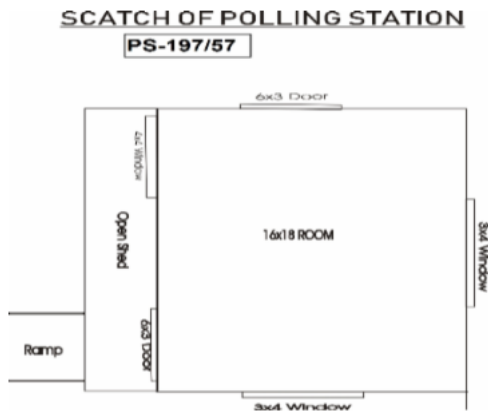

নির্বাচক নিবন্ধন আধিকারিকের স্বাক্ষর

Nazri Naksha

Google Map View

Polling Station Building Front View

Polling Station Front View

Cad View

Key MAP View

1 নাম : সেখ আসিফ পিতার নাম : সেখ হামিদ বাড়ির নং : n0002 বয়স : 34 লিঙ্গ : পুরুষ	YPW1442938 ফটো উপলব্ধ	2 নাম : সেখ রশিদ পিতার নাম : সেখ লজলু বাড়ির নং : n0004 বয়স : 59 লিঙ্গ : পুরুষ	CKX2714350 ফটো উপলব্ধ	3 নাম : হালিমা বিবি স্বামীর নাম : সেখ রশিদ বাড়ির নং : n0004 বয়স : 55 লিঙ্গ : মহিলা	CKX2714343 ফটো উপলব্ধ
4 নাম : আজিমা বিবি স্বামীর নাম : সেখ নূর আলম মন্ডল বাড়ির নং : n0005 বয়স : 45 লিঙ্গ : মহিলা	CKX1902535 ফটো উপলব্ধ	5 নাম : তছরা খাতুন স্বামীর নাম : লিয়াকত আলি মল্লিক বাড়ির নং : n0188 বয়স : 41 লিঙ্গ : মহিলা	YPW1442953 ফটো উপলব্ধ	6 নাম : সেখ মফিজুর রহমান পিতার নাম : সেখ দাউদ রহমান বাড়ির নং : n0188 বয়স : 59 লিঙ্গ : পুরুষ	WB/27/191/549508 ফটো উপলব্ধ
7 নাম : মারুফা খাতুন স্বামীর নাম : জমিল উদ্দিন সেখ বাড়ির নং : n0187 বয়স : 33 লিঙ্গ : মহিলা	YPW1650043 ফটো উপলব্ধ	8 নাম : সেখ বসিরউদ্দিন পিতার নাম : সেখ আব্দুল জলিল বাড়ির নং : n0186 বয়স : 47 লিঙ্গ : পুরুষ	YPW0258236 ফটো উপলব্ধ	9 নাম : হোসনারা বিবি স্বামীর নাম : সেখ নাসিরউদ্দিন বাড়ির নং : n0185 বয়স : 38 লিঙ্গ : মহিলা	YPW1443803 ফটো উপলব্ধ
10 নাম : সেখ নাসিরউদ্দিন পিতার নাম : সেখ আব্দুল জলিল বাড়ির নং : n0184 বয়স : 41 লিঙ্গ : পুরুষ	CKX2714970 ফটো উপলব্ধ	11 নাম : হানিফা বিবি স্বামীর নাম : সেখ বিল্লাল বাড়ির নং : n0196 বয়স : 35 লিঙ্গ : মহিলা	YPW1656263 ফটো উপলব্ধ	12 নাম : সেখ নূর আলম মন্ডল পিতার নাম : সেখ ইউনুস মণ্ডল বাড়ির নং : n0005 বয়স : 52 লিঙ্গ : পুরুষ	CKX1834332 ফটো উপলব্ধ
13 নাম : রেজিনা বিবি স্বামীর নাম : বাসেদ আলী বাড়ির নং : n0191 বয়স : 30 লিঙ্গ : মহিলা	YPW2013407 ফটো উপলব্ধ	14 নাম : সেখ নজিরুল ইসলাম পিতার নাম : সেখ মফিজুর রহমান বাড়ির নং : 188 বয়স : 27 লিঙ্গ : পুরুষ	YPW2112944 ফটো উপলব্ধ	15 নাম : সেখ শাহ আলম পিতার নাম : লজলু সেখ বাড়ির নং : n0004 বয়স : 53 লিঙ্গ : পুরুষ	CKX2714335 ফটো উপলব্ধ
16 নাম : সেখ ইউনুস মন্ডল পিতার নাম : ফজলে রহমান মন্ডল বাড়ির নং : n0005 বয়স : 88 লিঙ্গ : পুরুষ	YPW2384535 ফটো উপলব্ধ	17 নাম : ইয়াসমিন খাতুন পিতার নাম : ইউনুস মল্লিক বাড়ির নং : 188 বয়স : 28 লিঙ্গ : মহিলা	RPB1929934 ফটো উপলব্ধ	18 নাম : মোঃ আলিয়া খাতুন স্বামীর নাম : নজরুল মল্লিক বাড়ির নং : এন001 বয়স : 22 লিঙ্গ : মহিলা	RVU2734051 ফটো উপলব্ধ
19 নাম : সেখ সাইদুল পিতার নাম : সেখ আবু বক্কর বাড়ির নং : এন0160 বয়স : 37 লিঙ্গ : পুরুষ	YPW1442946 ফটো উপলব্ধ	20 নাম : আরজিনা খাতুন স্বামীর নাম : সেখ সাবির আলী বাড়ির নং : n0163 বয়স : 28 লিঙ্গ : মহিলা	YPW2548477 ফটো উপলব্ধ	21 নাম : হাফিজা বিবি অন্যান্য : মহঃ আলি সেখ বাড়ির নং : n0022 বয়স : 67 লিঙ্গ : মহিলা	YPW2384576 ফটো উপলব্ধ
22 নাম : সেখ সাবির আলি পিতার নাম : সেখ গোলাম মোর্তাজা বাড়ির নং : এন0163 বয়স : 40 লিঙ্গ : পুরুষ	YPW2301836 ফটো উপলব্ধ	23 নাম : মমতাজ বেগম স্বামীর নাম : সেখ আমির আলি বাড়ির নং : n0022 বয়স : 33 লিঙ্গ : মহিলা	YPW2013332 ফটো উপলব্ধ	24 নাম : সেখ আমির আলি পিতার নাম : সেখ মহম্মদ আলি বাড়ির নং : n0022 বয়স : 32 লিঙ্গ : পুরুষ	YPW1648708 ফটো উপলব্ধ
25 নাম : বাসেদ আলি পিতার নাম : মহম্মদ আলি বাড়ির নং : n0022 বয়স : 43 লিঙ্গ : পুরুষ	CKX2659639 ফটো উপলব্ধ	26 নাম : সেখ সাবির আলি পিতার নাম : সেখ আবু মোহেব্ব বাড়ির নং : N0155 বয়স : 40 লিঙ্গ : পুরুষ	YPW2290351 ফটো উপলব্ধ	27 নাম : সেখ কিতাবুল আলী পিতার নাম : সেখ কোরবান আলী বাড়ির নং : N0155 বয়স : 25 লিঙ্গ : পুরুষ	YPW2290369 ফটো উপলব্ধ
28 নাম : জিন্নাতুন ক্ষেত্রপাল স্বামীর নাম : অমর ক্ষেত্রপাল বাড়ির নং : n0043 বয়স : 27 লিঙ্গ : মহিলা	YPW2548485 ফটো উপলব্ধ	29 নাম : সজল ক্ষেত্রপাল পিতার নাম : অনিল ক্ষেত্রপাল বাড়ির নং : n0043 বয়স : 25 লিঙ্গ : পুরুষ	YPW2548592 ফটো উপলব্ধ	30 নাম : কৃষ্ণ ক্ষেত্রপাল পিতার নাম : কার্তিক ক্ষেত্রপাল বাড়ির নং : N0099 বয়স : 25 লিঙ্গ : পুরুষ	YPW2550770 ফটো উপলব্ধ