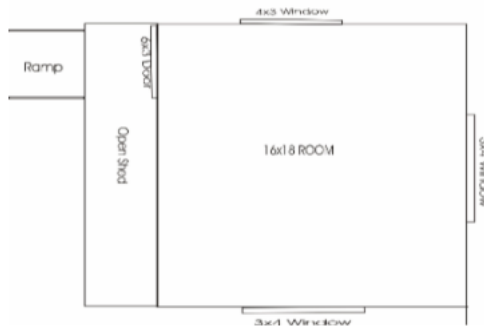

নির্বাচক নিবন্ধন আধিকারিকের স্বাক্ষর

Nazri Naksha

Google Map View

Polling Station Building Front View

Polling Station Front View

Cad View

SCATCH OF POLLING STATION
PS NO : 197/6

Key MAP View